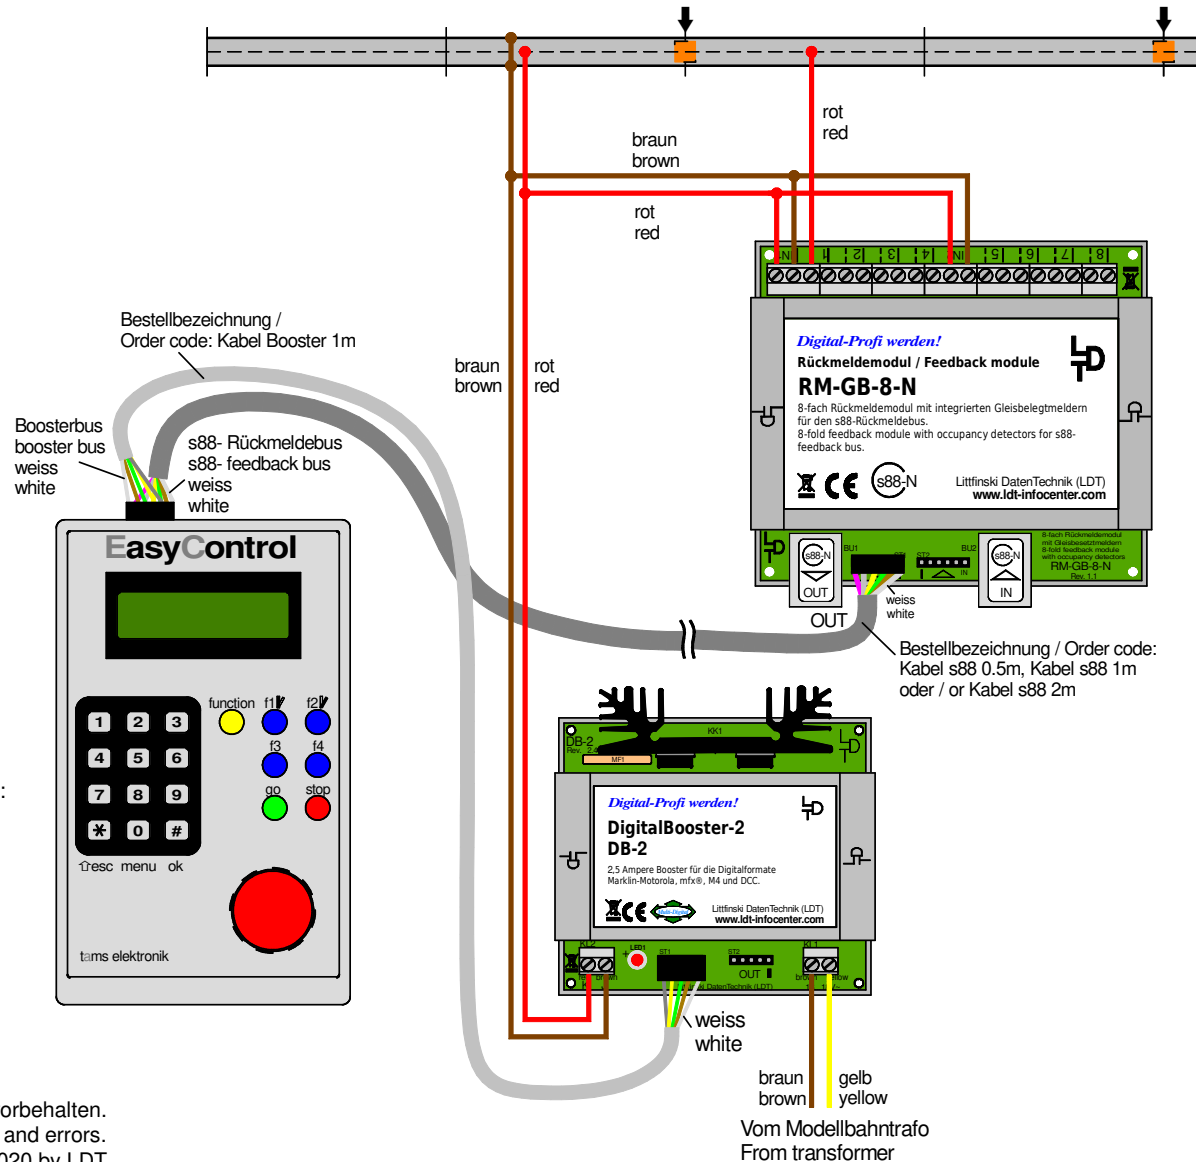

Gleisüberwachung mit isoliertem Mittelleiter / s88-Standardkabel Track monitoring via isolated center conductor / s88 standard cable

Parameter der EasyControl:
 Kurzschluss-Empfindlichkeit: 250ms
 Kurzschluss-Polarität: positiv

Adjusting parameters of the EasyControl:
 Short circuit sensitivity: 250ms
 Short circuit polarity: positive

Technische Änderungen und Irrtum vorbehalten.
 Subject to technical changes and errors.
 © 04/2020 by LDT