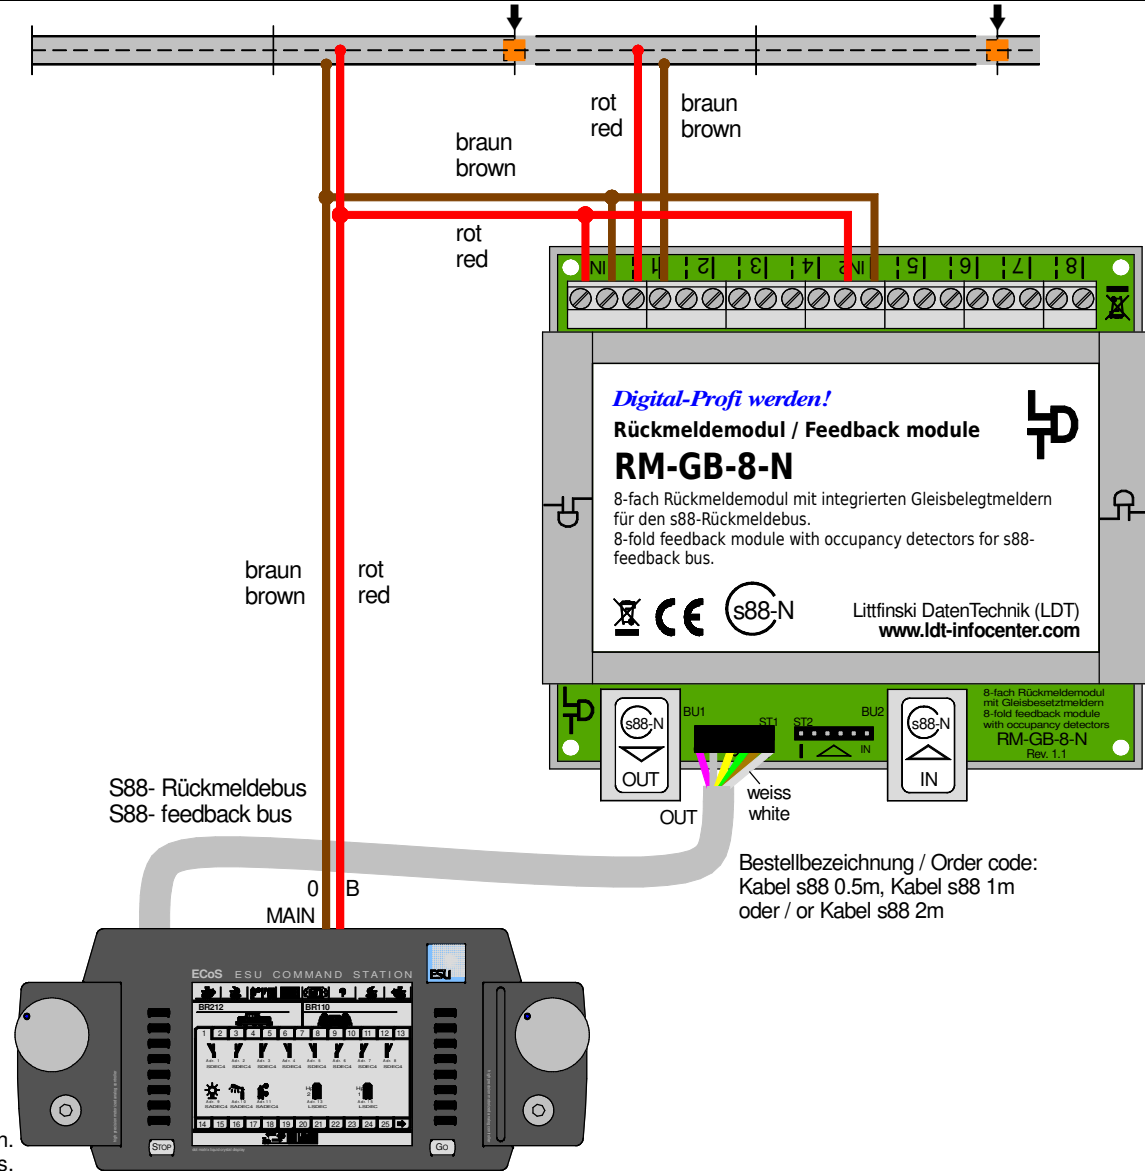

Gleisabschnitt überwachen mit komplett isoliertem Gleis / s88-Standardkabel Track section monitoring with total isolated track / s88 standard cable

Bestellbezeichnung / Order code:
 Kabel s88 0.5m, Kabel s88 1m
 oder / or Kabel s88 2m