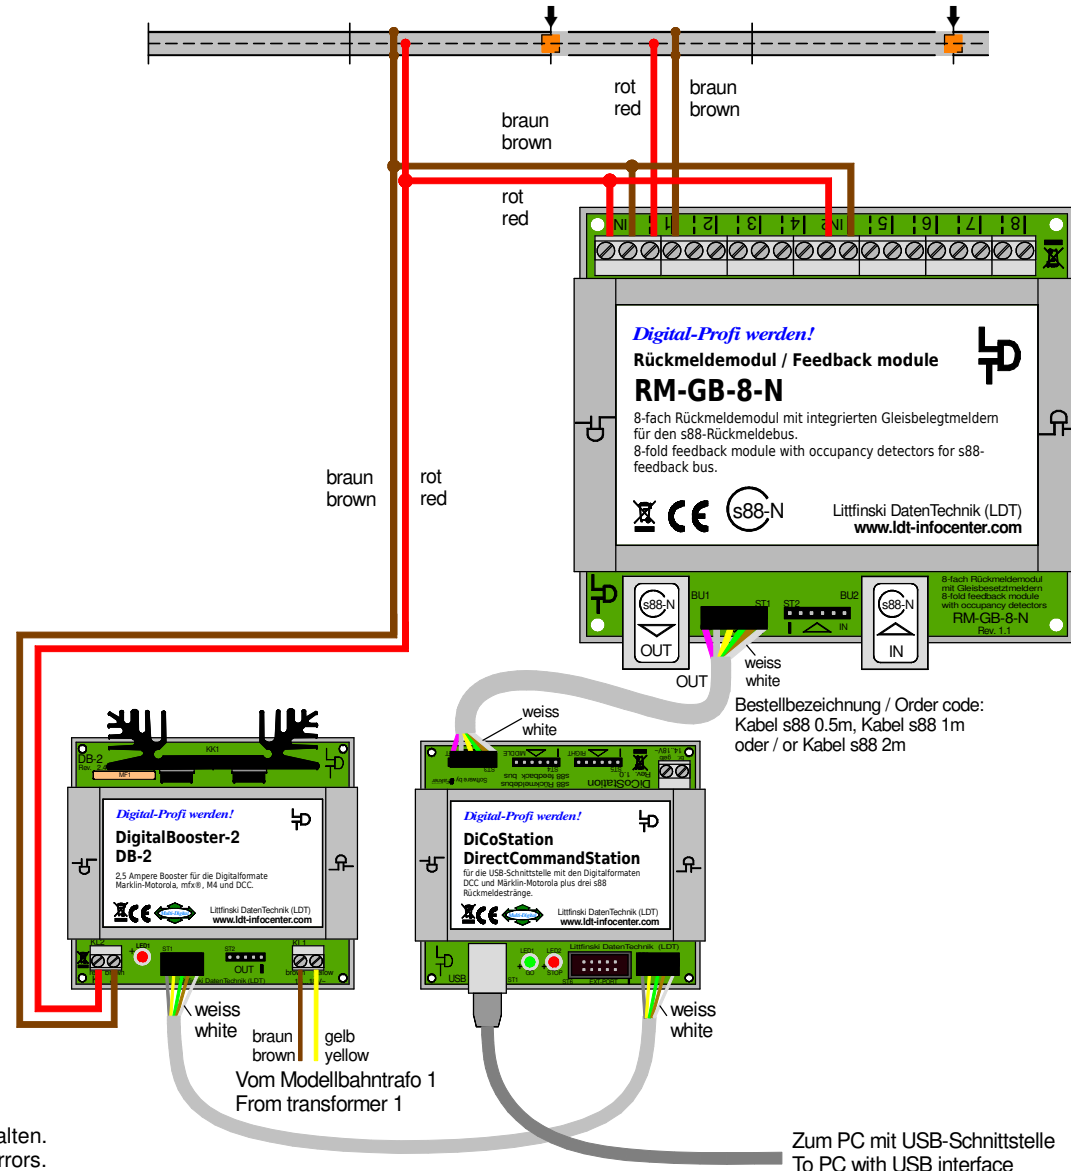

Gleisabschnitt überwachen mit komplett isoliertem Gleis / s88-Standardkabel

Track section monitoring with total isolated track / s88 standard cable

Technische Änderungen und Irrtum vorbehalten.
 Subject to technical changes and errors.
 © 05/2020 by LDT