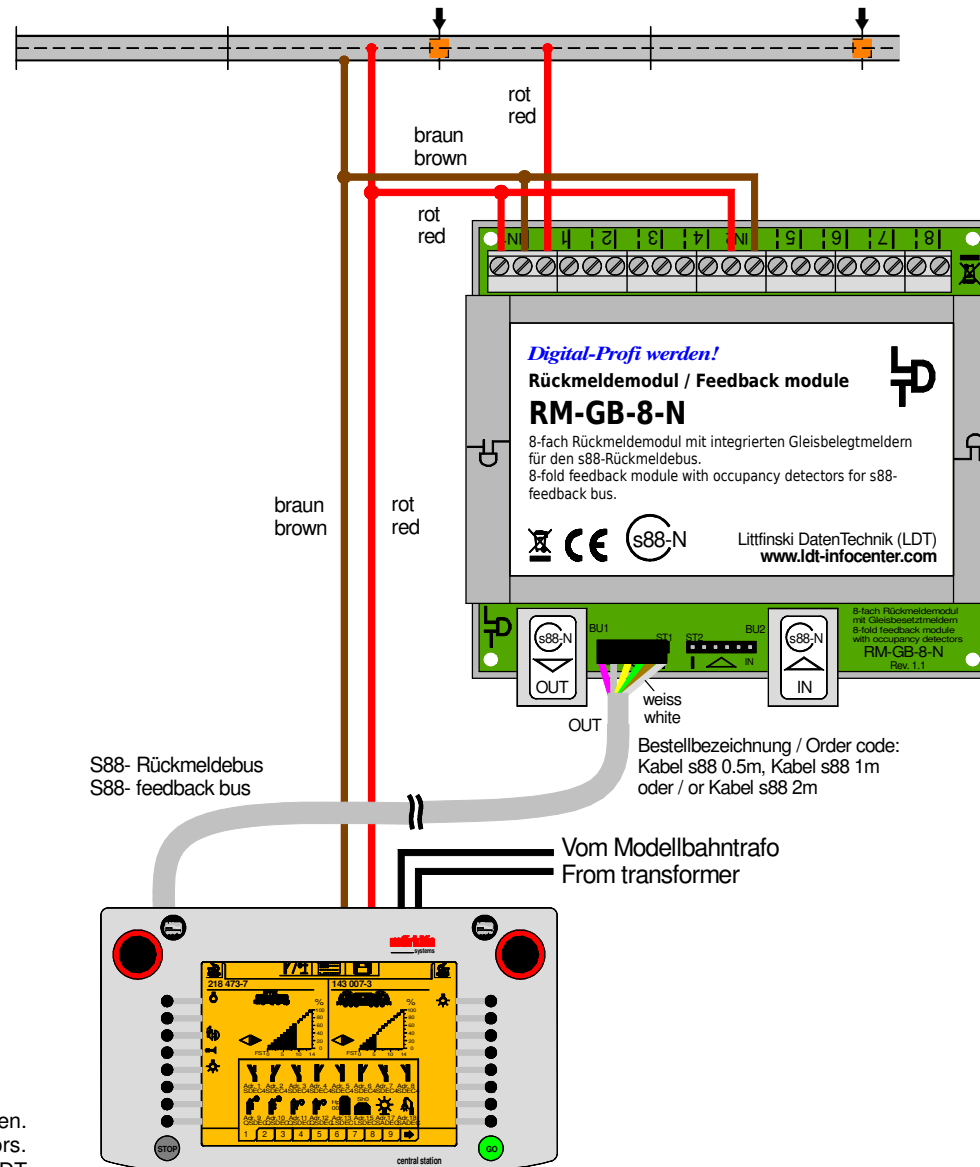

# Gleisüberwachung mit isoliertem Mittelleiter / s88-Standardkabel Track monitoring with isolated center conductor / s88 standard cable

Technische Änderungen und Irrtum vorbehalten.  
 Subject to technical changes and errors.