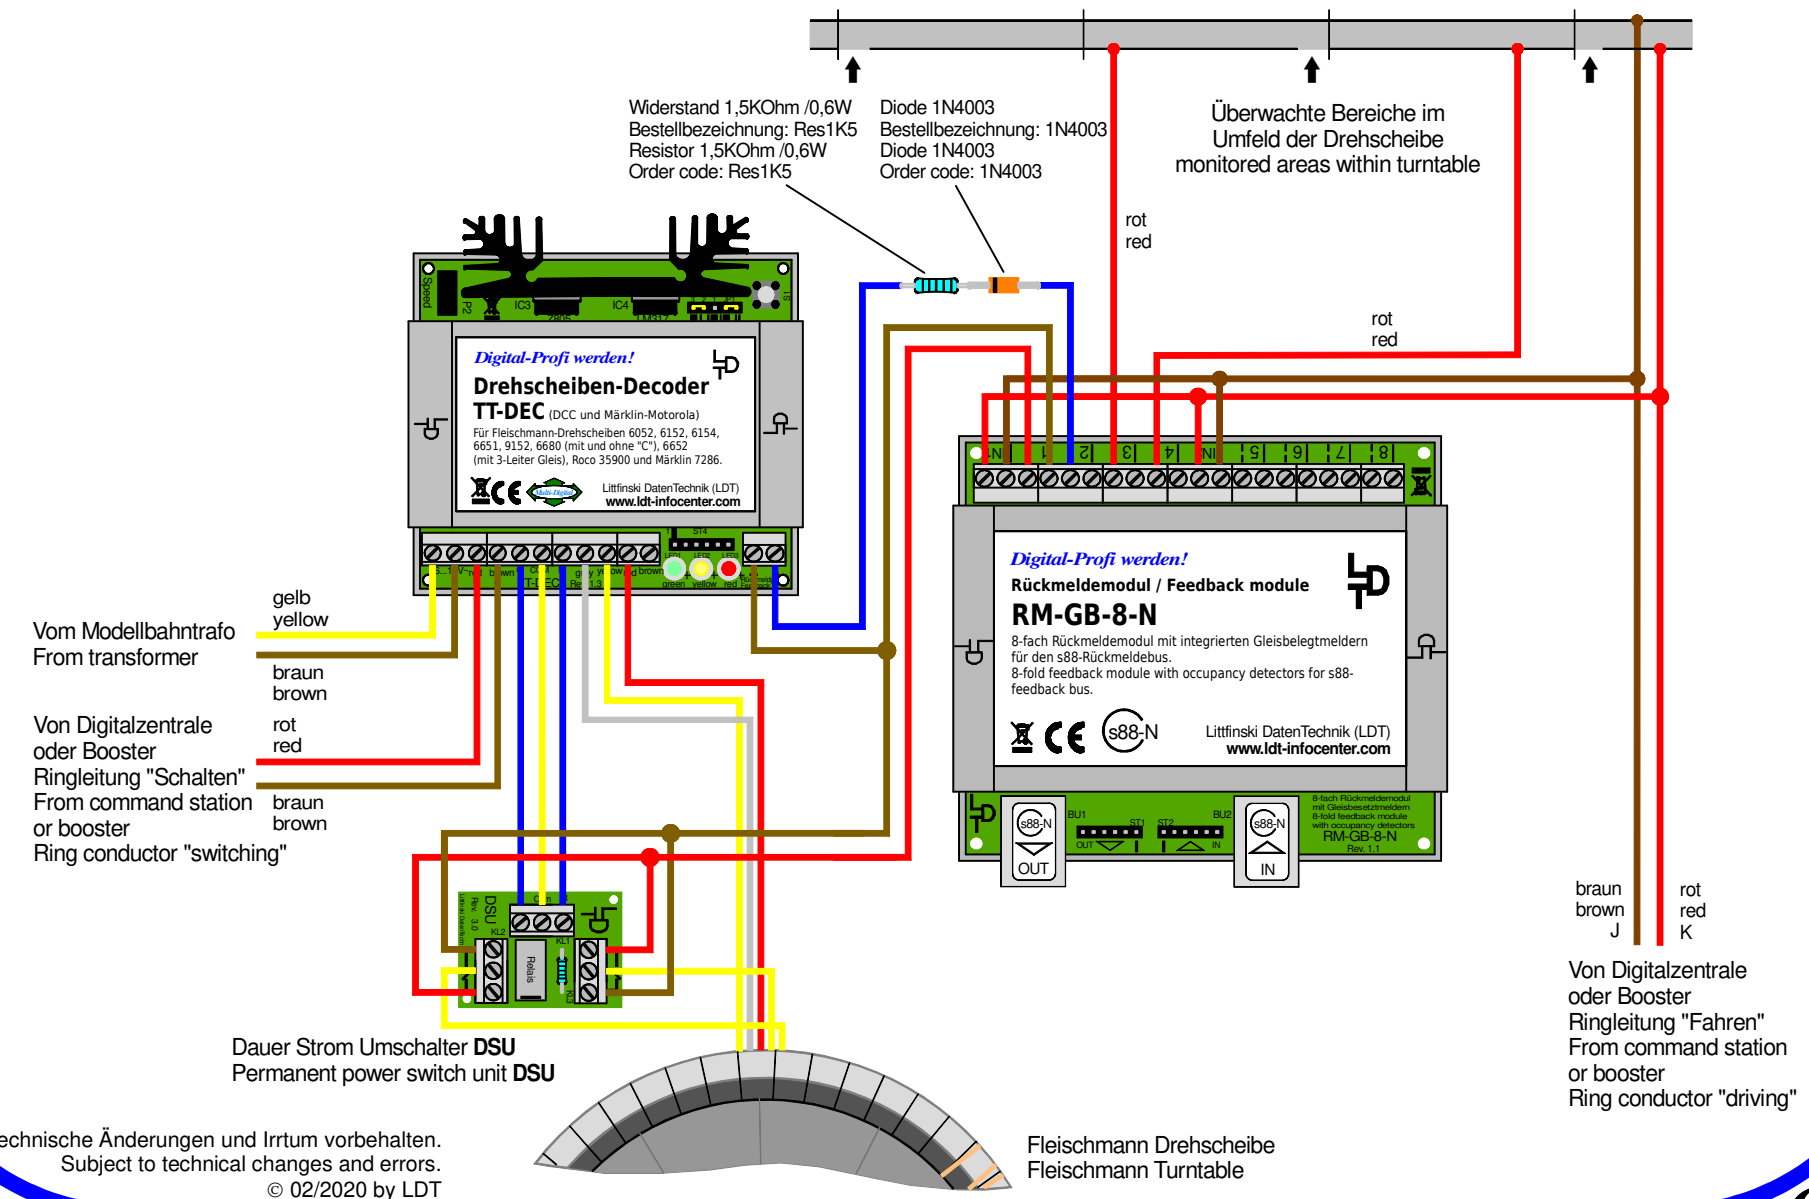

TT-DEC Rückmeldung: Position erreicht und Bühnengleis belegt mit RM-GB-8-N

TT-DEC Feedback report: Position received and turntable bridge track occupied by RM-GB-8-N

Technische Änderungen und Irrtum vorbehalten.
 Subject to technical changes and errors.
 © 02/2020 by LDT