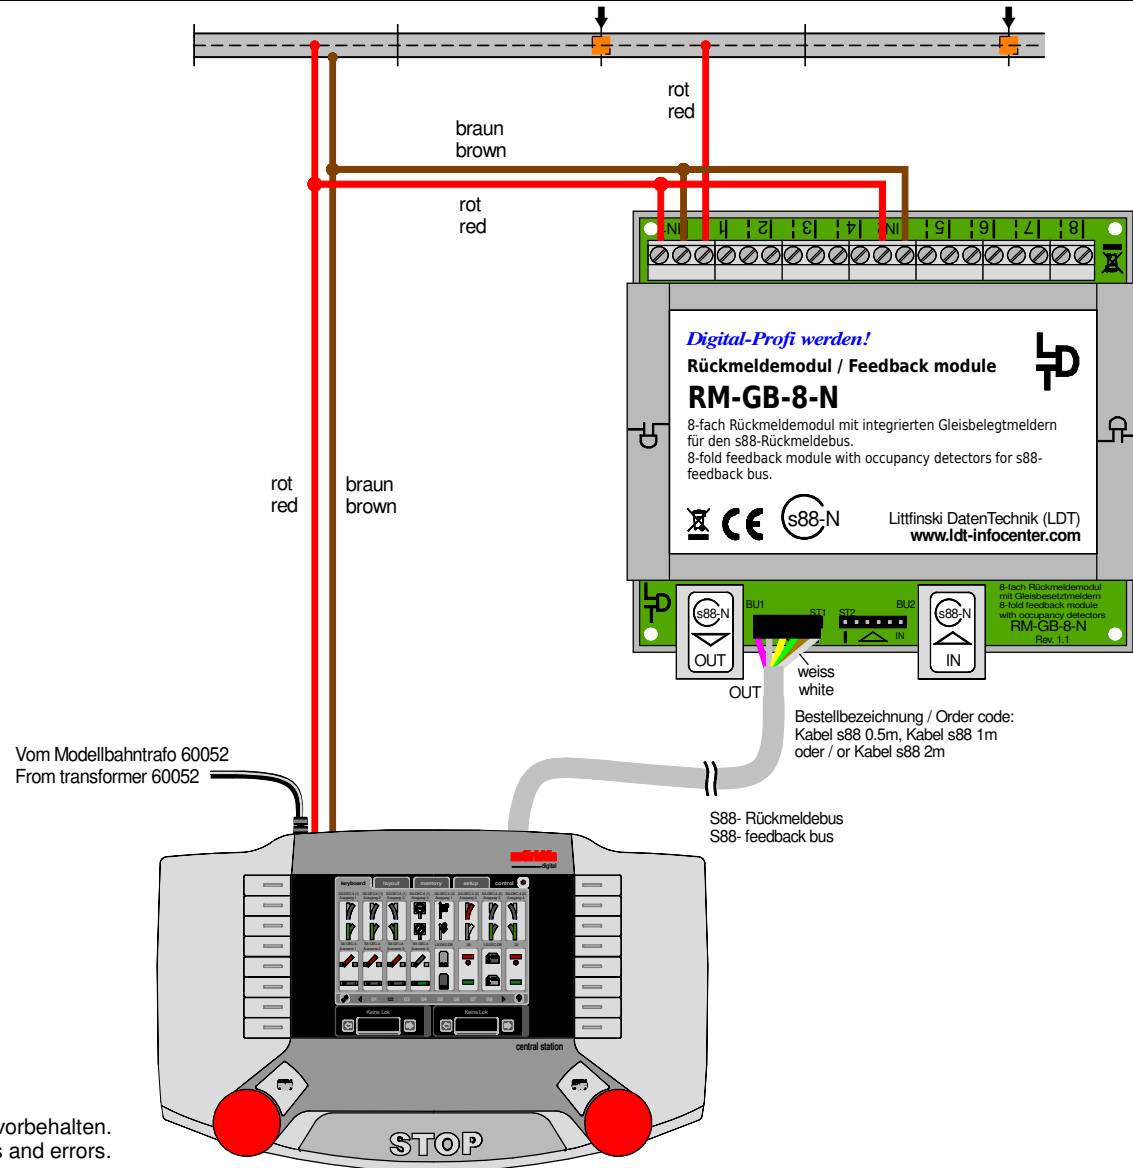

Gleisüberwachung mit isoliertem Mittelleiter / s88-Standardkabel

Track monitoring with isolated center conductor / s88 standard cable

Technische Änderungen und Irrtum vorbehalten.
Subject to technical changes and errors.
© 04/2020 by LDT