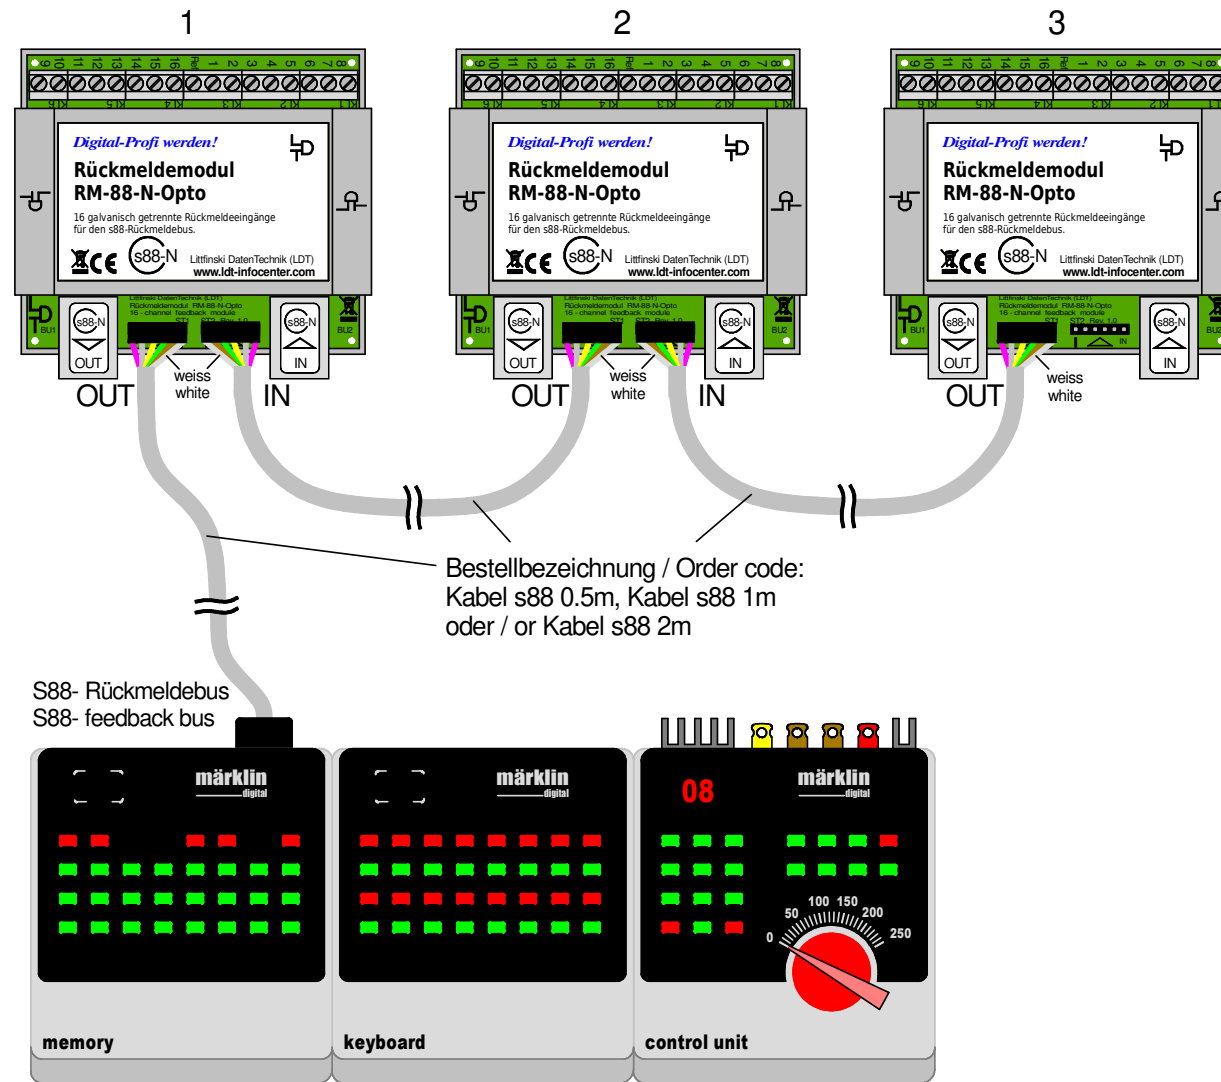

# Nummerierung der Rückmeldemodule am Memory / s88-Standardkabel

## Numbering the feedback modules at the Memory / s88 standard cable

Technische Änderungen und Irrtum vorbehalten.  
 Subject to technical changes and errors.

© 09/2020 by LDT