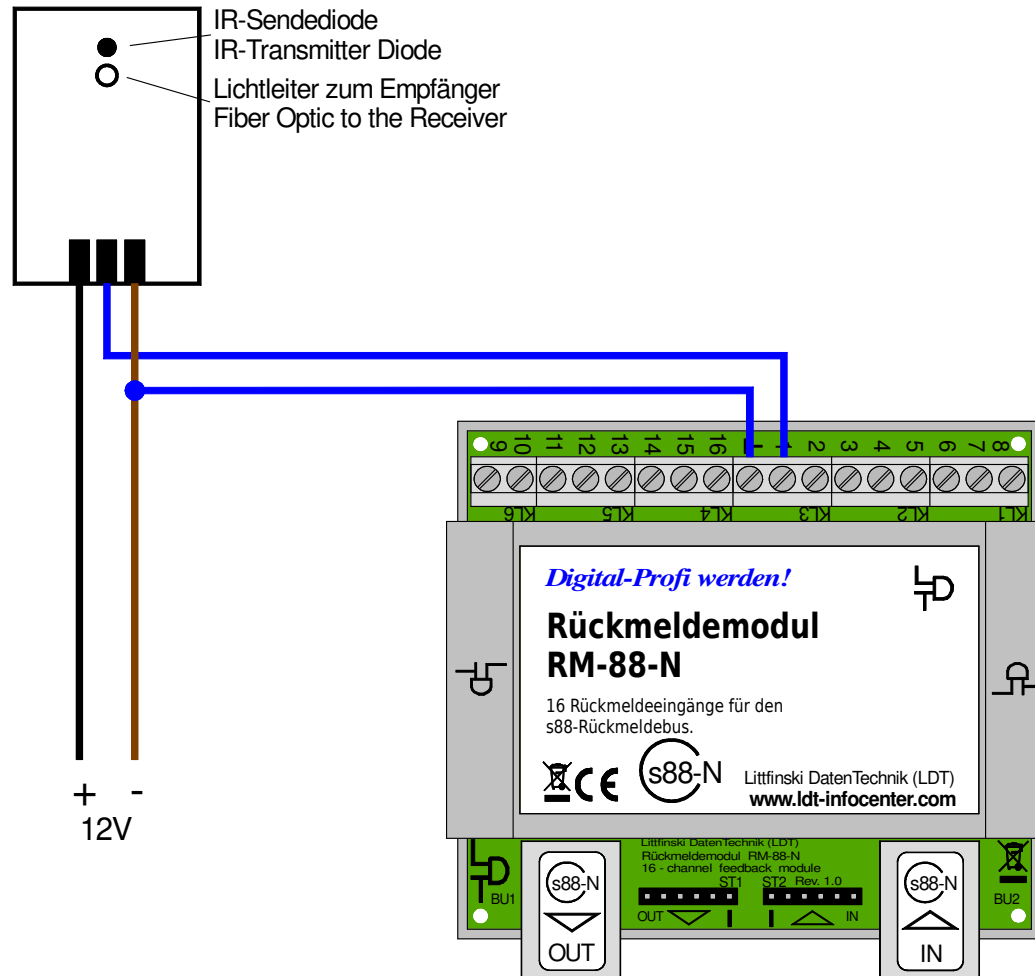

Rückmeldung über Reflex-Lichtschranke REF-LIS (SOFTLOK)

Feedback from Reflex Optical Sensor REF-LIS (SOFTLOK)

Technische Änderungen und Irrtum vorbehalten.
Subject to technical changes and errors.
© 03/2020 by LDT