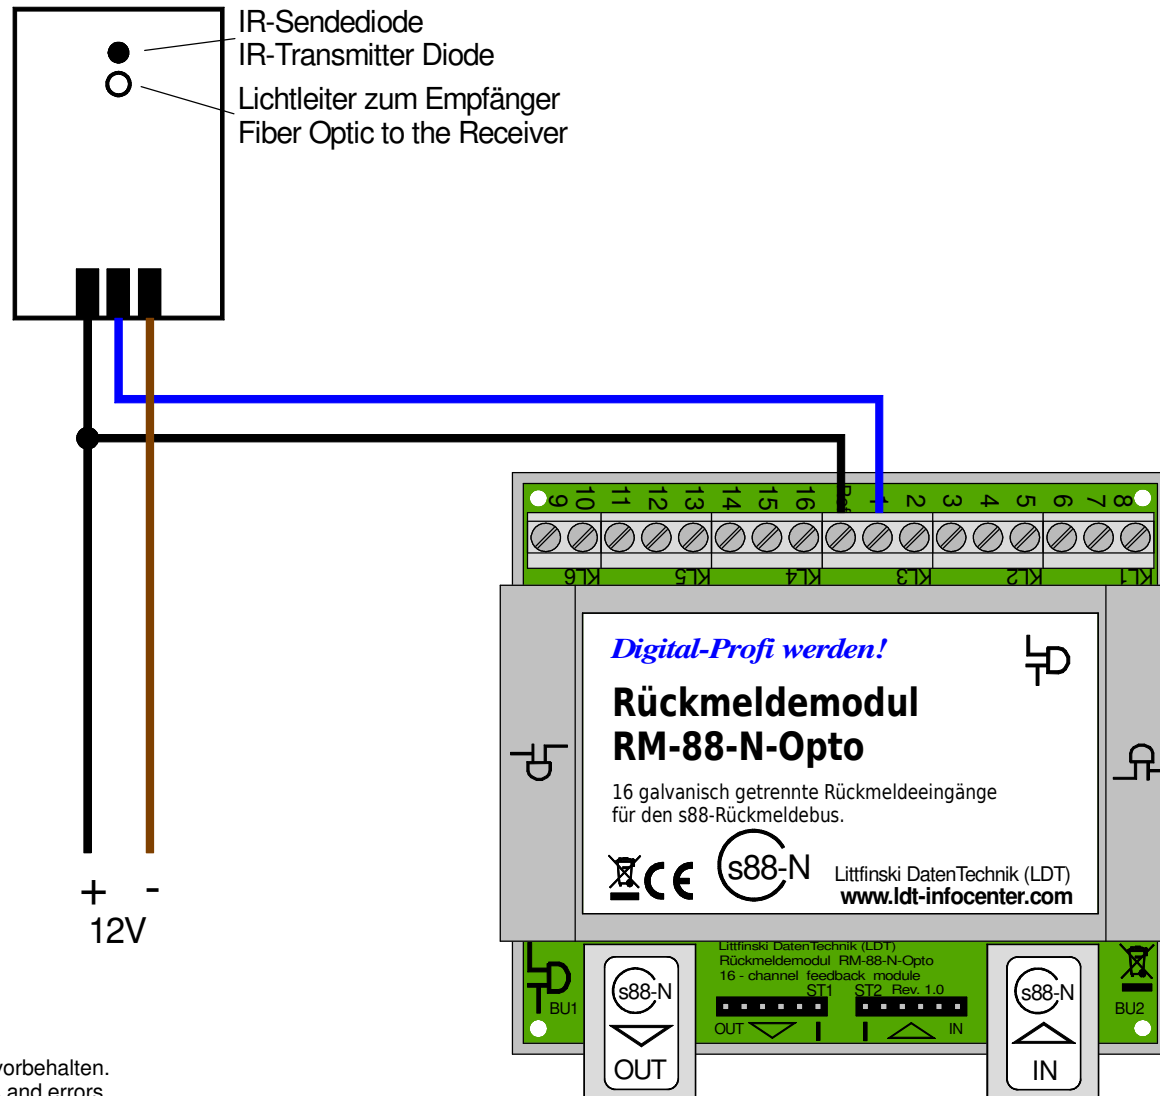

Rückmeldung über Reflex-Lichtschanke REF-LIS (SOFTLOK)

Feedback from Reflex Optical Sensor REF-LIS (SOFTLOK)

Technische Änderungen und Irrtum vorbehalten.
Subject to technical changes and errors.

© 03/2020 by LDT