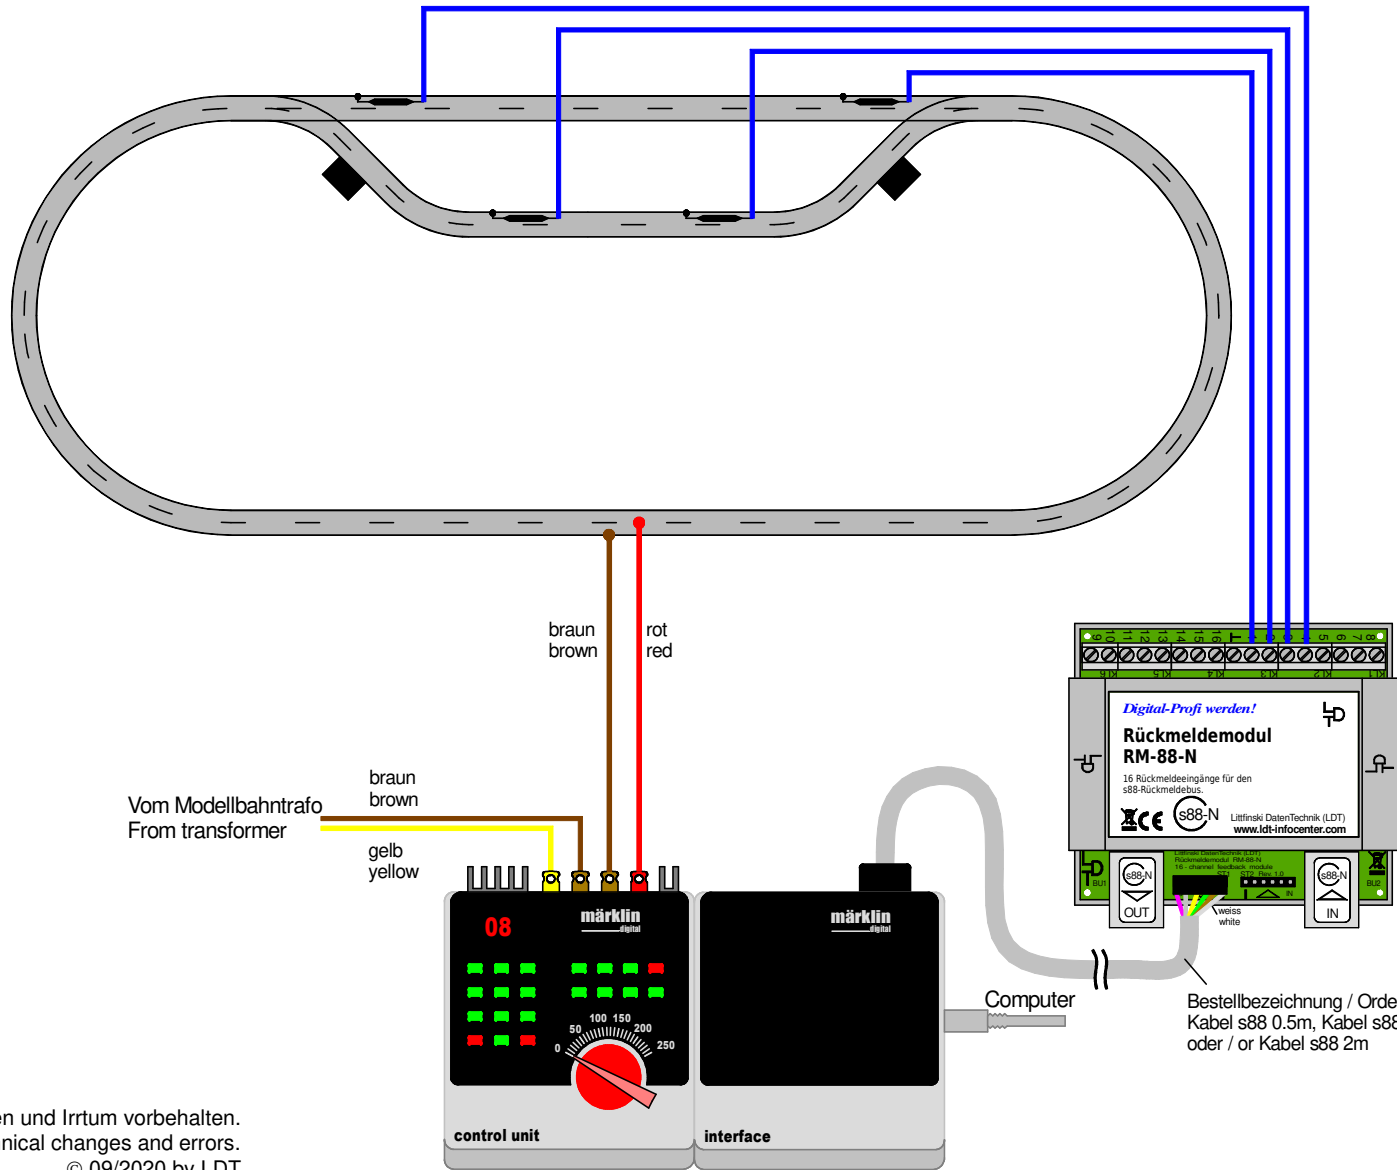

# Momentkontakte zur Rückmeldung (Standard) / s88-Standardkabel Quick action switch for feedback (standard) / s88 standard cable

Technische Änderungen und Irrtum vorbehalten.  
 Subject to technical changes and errors.  
 © 09/2020 by LDT