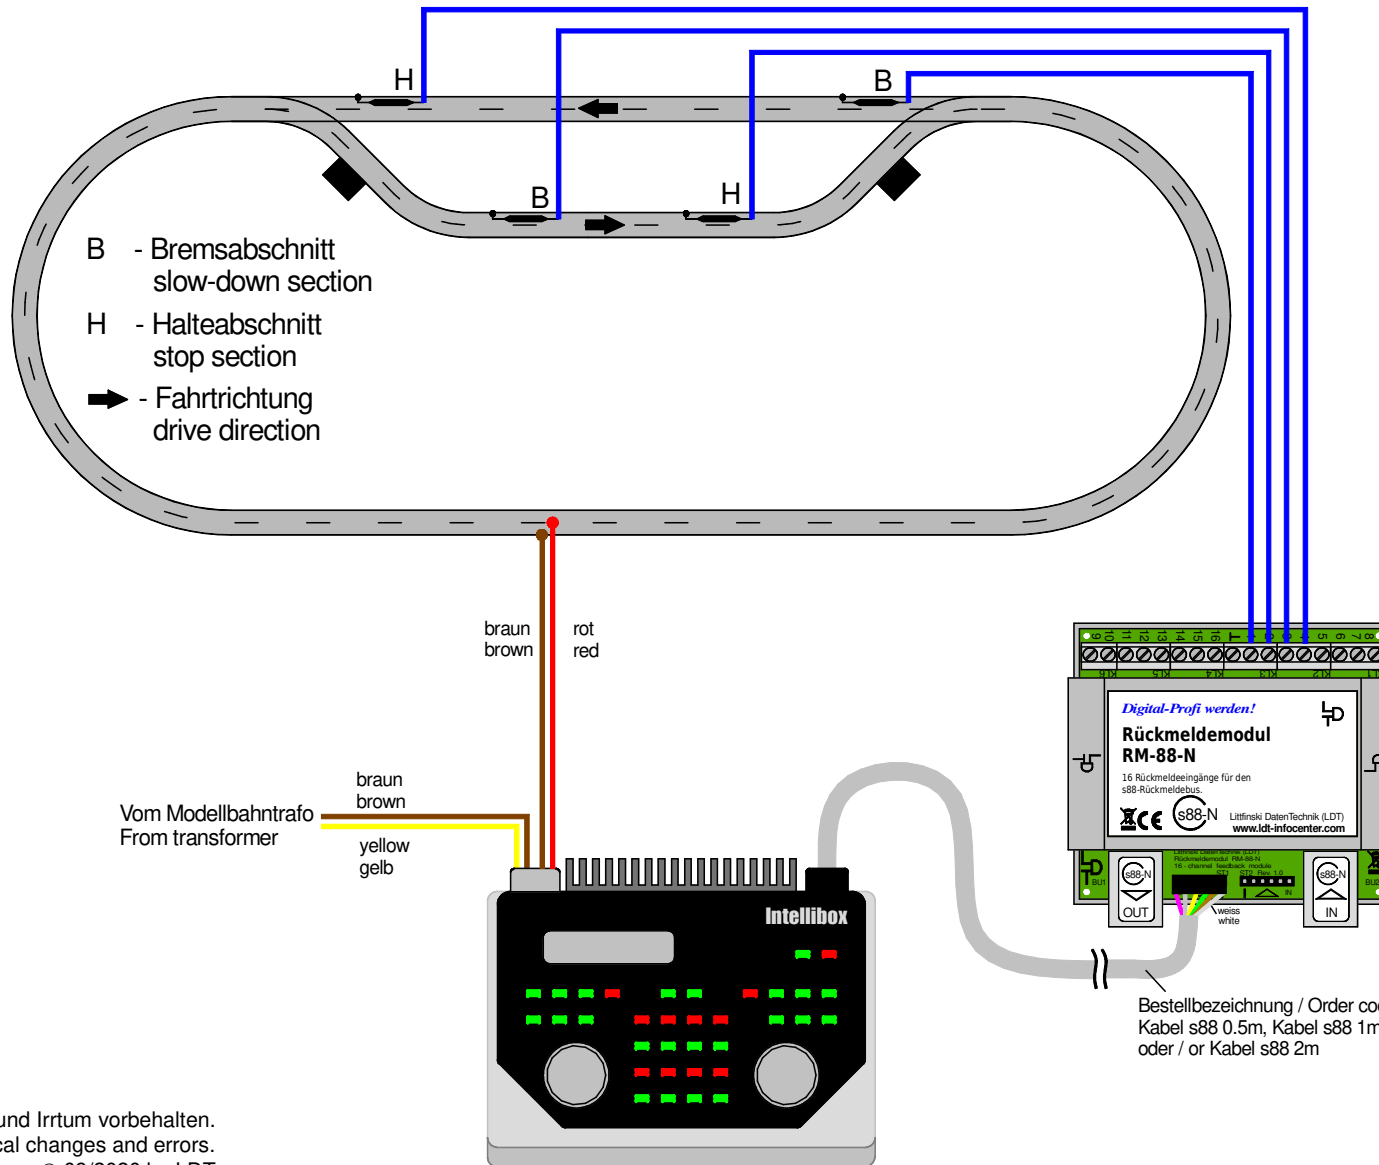

Reedkontakte zur Rückmeldung (Standard) / s88-Standardkabel

Reed contacts for feedback (standard) / s88 standard cable

Technische Änderungen und Irrtum vorbehalten.
Subject to technical changes and errors.