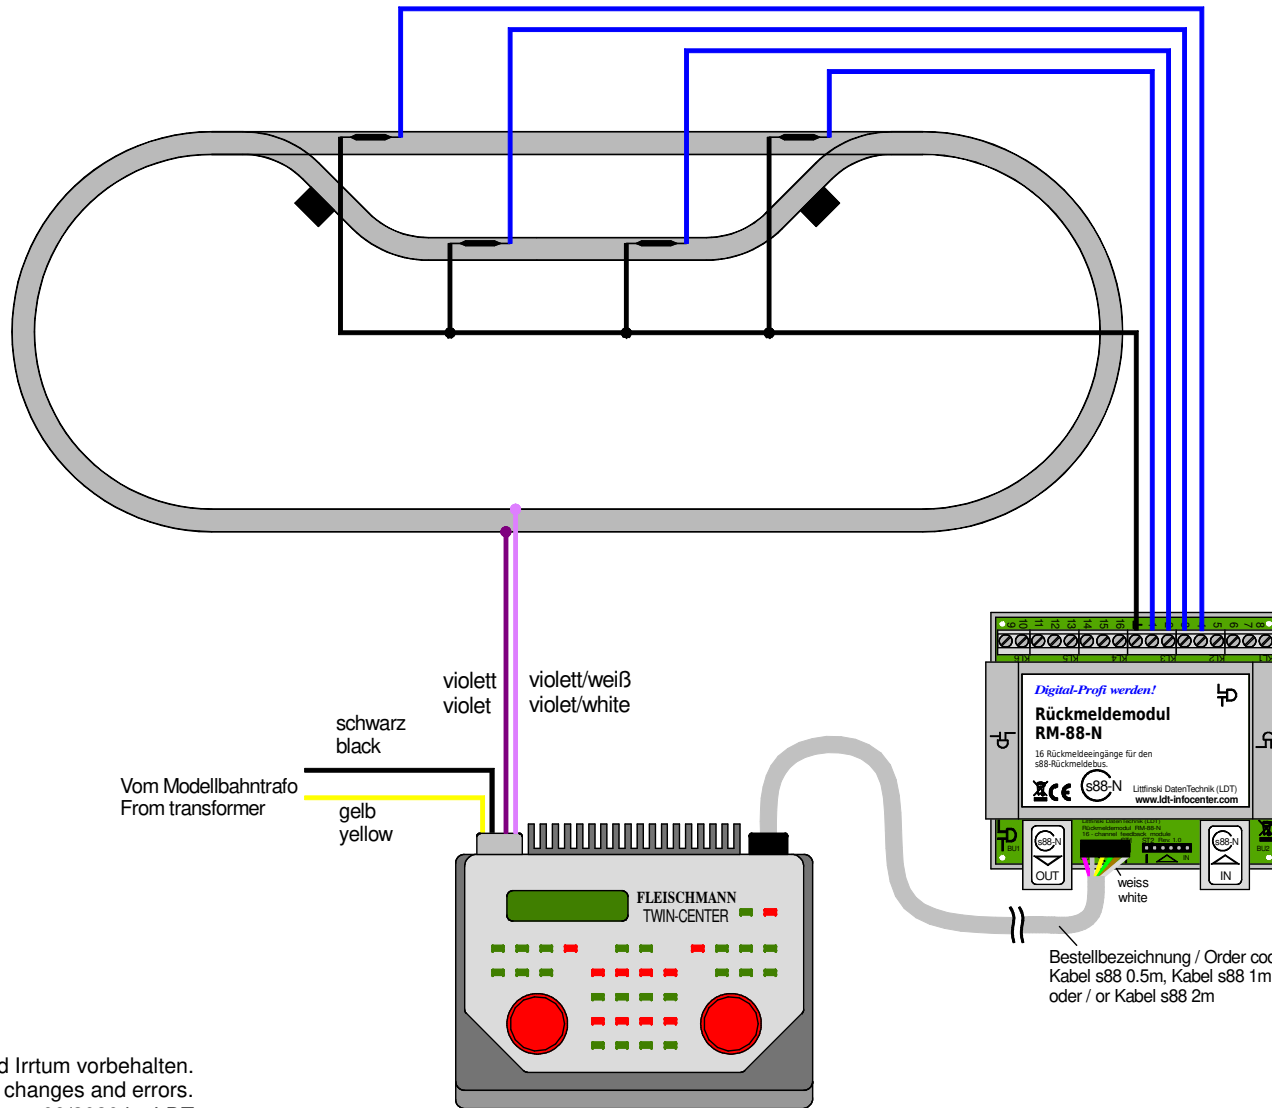

# Reedkontakte zur Rückmeldung (Standard) / s88-Standardkabel

## Reed contacts for feedback (standard) / s88 standard cable

Technische Änderungen und Irrtum vorbehalten.  
Subject to technical changes and errors.  
© 09/2020 by LDT