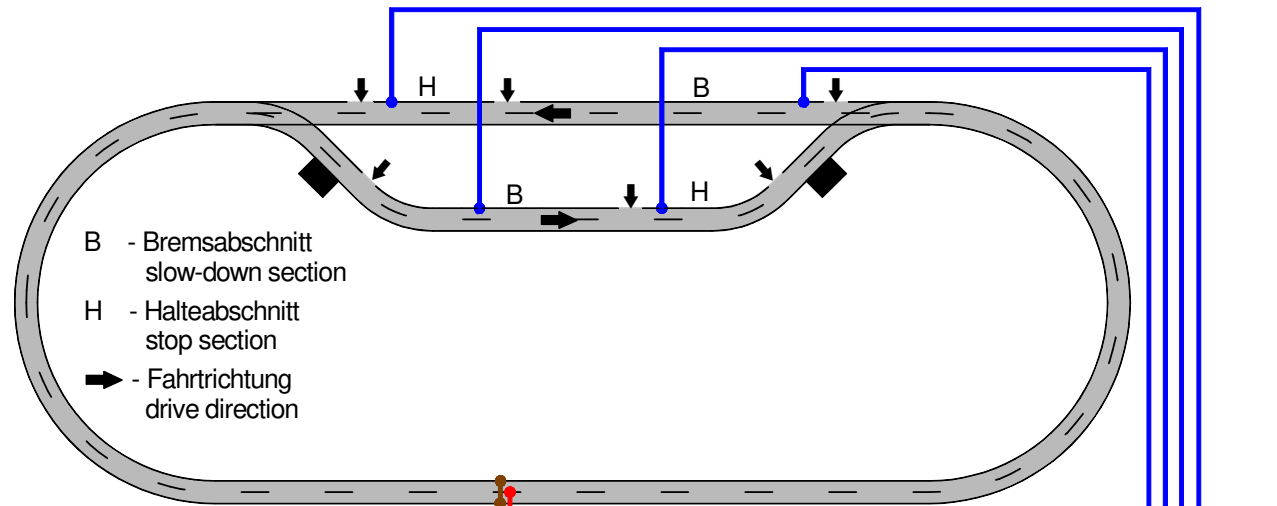

Gleisbelegtmeldung über Kontaktgleise (Standard) / s88-Standardkabel

Track occupancy feedback via contact tracks (standard) / s88 standard cable

Parameter der EasyControl:
Kurzschluss-Empfindlichkeit: 250ms
Kurzschluss-Polarität: positiv

Adjusting parameters of the EasyControl:
Short circuit sensitivity: 250ms
Short circuit polarity: positive

Bestellbezeichnung / Order code:
Kabel s88 0.5m, Kabel s88 1m
oder / or Kabel s88 2m

Bestellbezeichnung /
Order code: Kabel Booster 1m