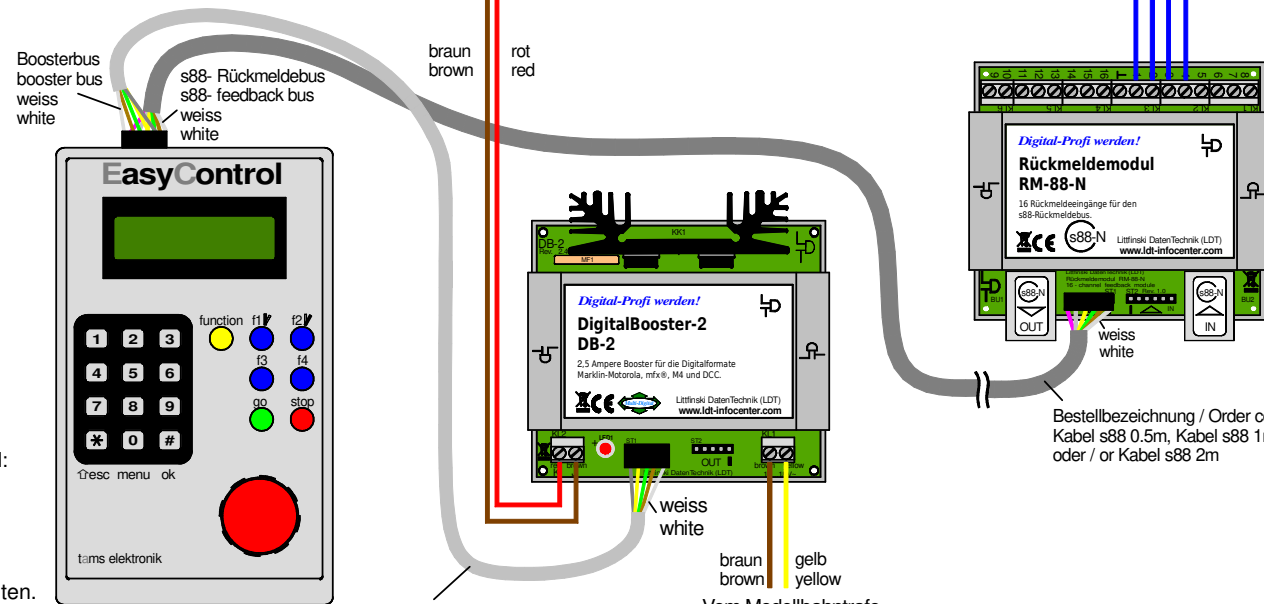

Gleisbelegtmeldung über Kontaktgleise (Standard) / s88-Standardkabel

Track occupancy feedback via contact tracks (standard) / s88 standard cable

Parameter der EasyControl:
Kurzschluss-Empfindlichkeit: 250ms
Kurzschluss-Polarität: positiv

Adjusting parameters of the EasyControl:
Short circuit sensitivity: 250ms
Short circuit polarity: positive

Bestellbezeichnung / Order code:
Kabel s88 0.5m, Kabel s88 1m
oder / or Kabel s88 2m

Bestellbezeichnung /
Order code: Kabel Booster 1m