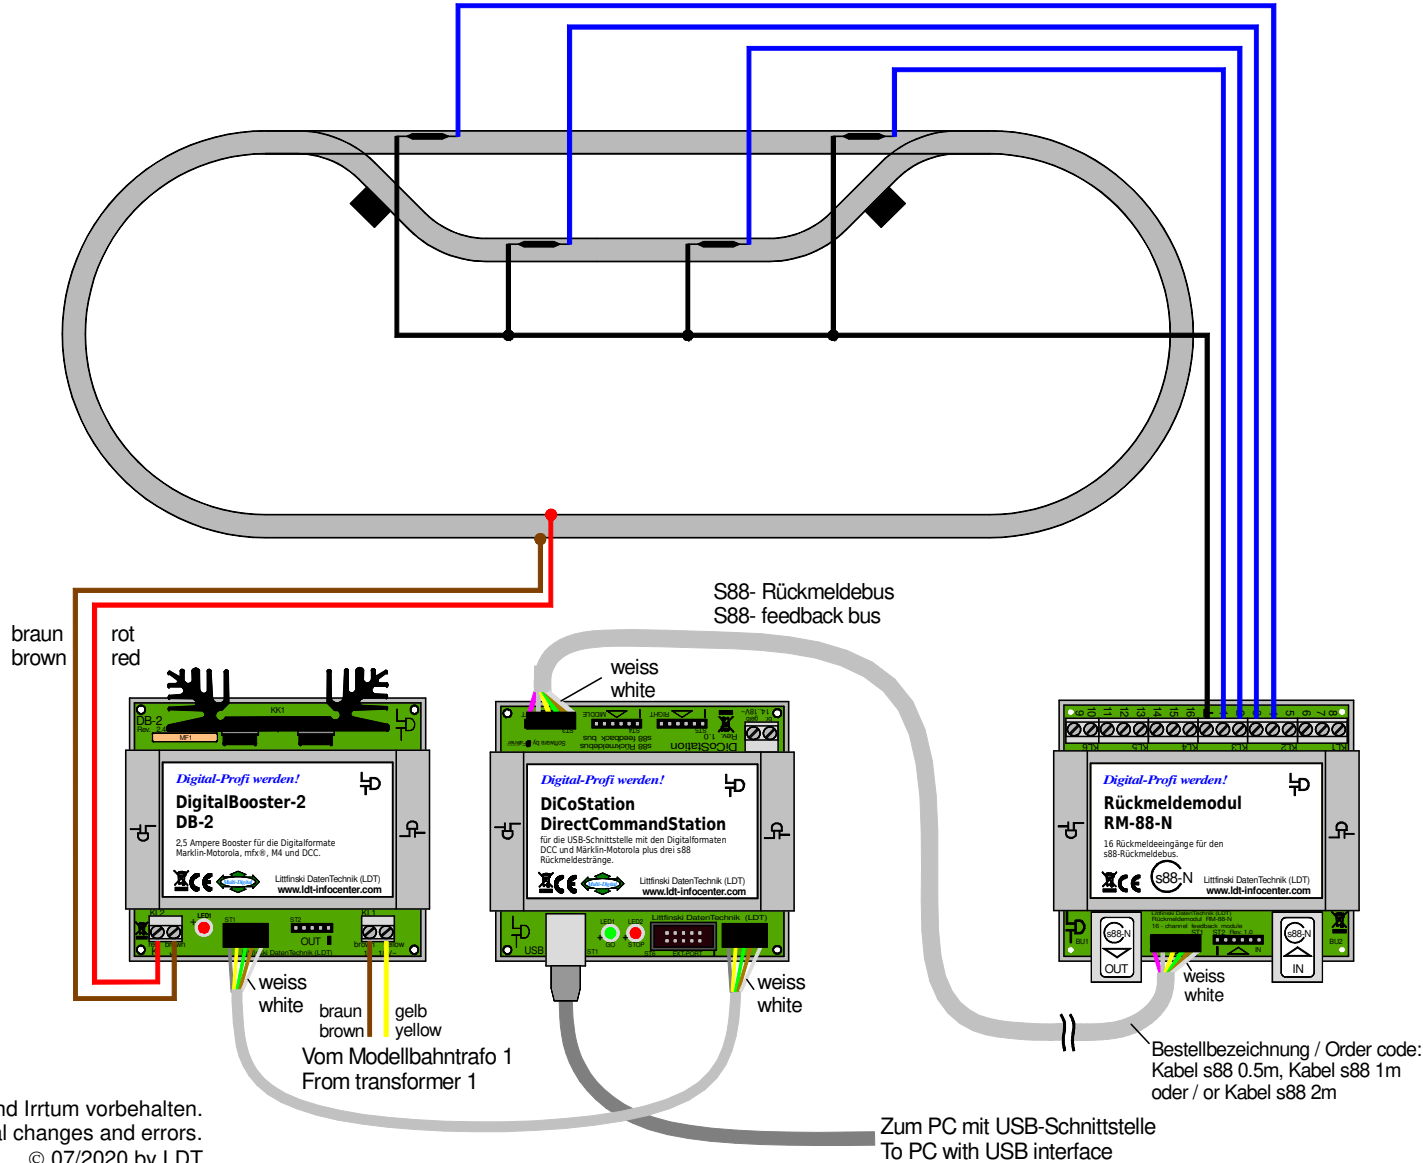

Reedkontakte zur Rückmeldung (Standard) / s88-Standardkabel Reed contacts for feedback (standard) / s88 standard cable

Technische Änderungen und Irrtum vorbehalten.
Subject to technical changes and errors.
© 07/2020 by LDT