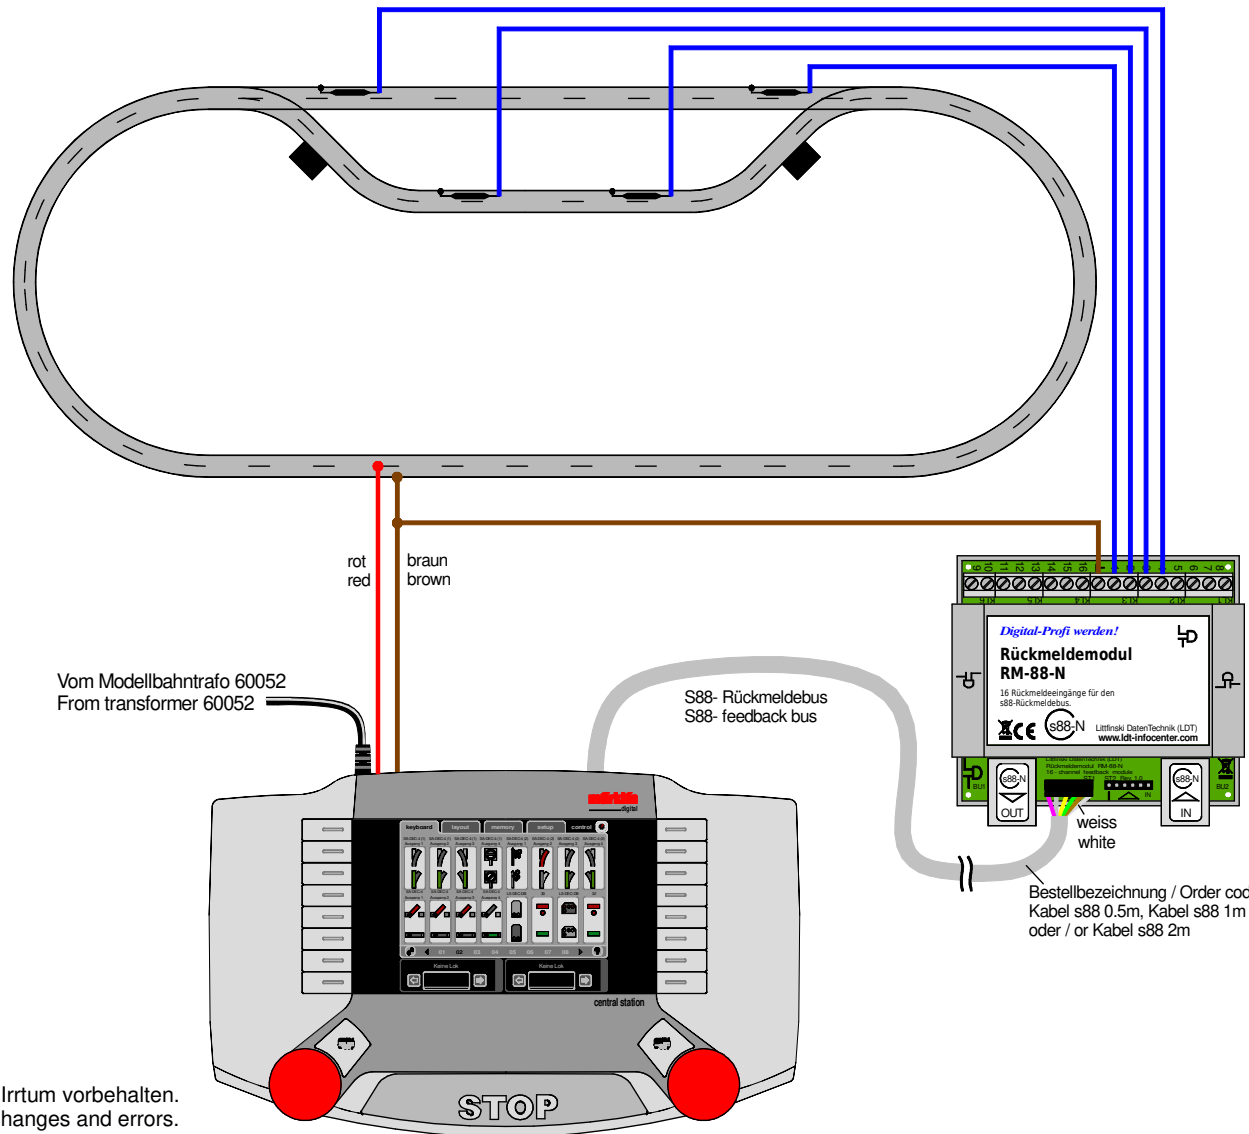

Reedkontakte zur Rückmeldung (Standard) / s88-Standardkabel Reed contacts for feedback (standard) / s88 standard cable

Technische Änderungen und Irrtum vorbehalten.
Subject to technical changes and errors.
© 07/2020 by LDT