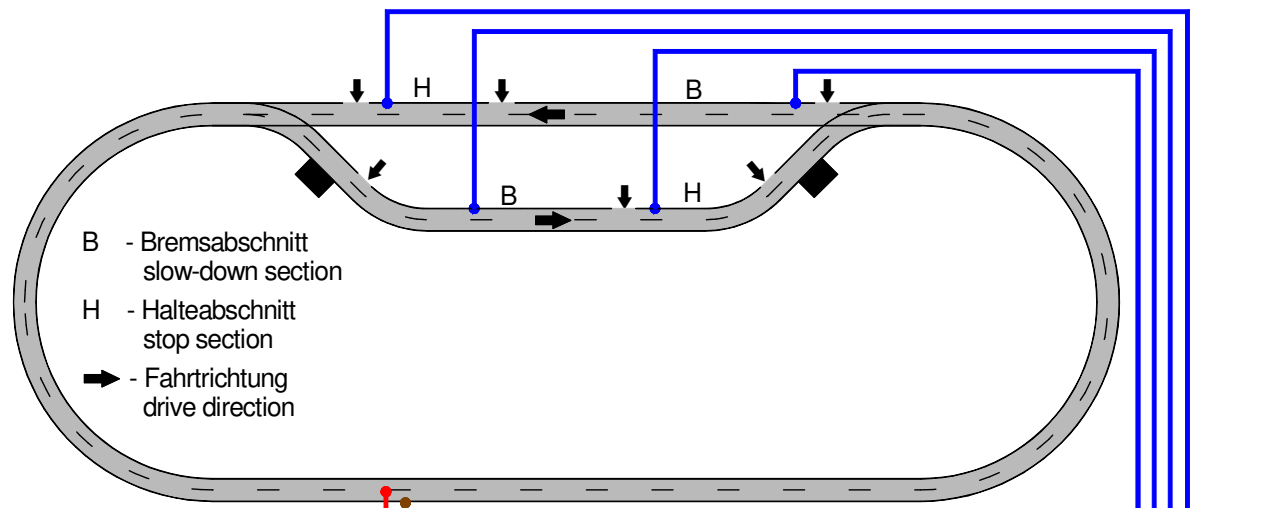

Gleisbelegmeldung über Kontaktgleise (Standard) / s88-Standardkabel Track occupancy feedback via contact tracks (standard) / s88 standard cable

Vom Modellbahntrafo 60052
From transformer 60052

S88- Rückmeldebus
S88- feedback bus

Bestellbezeichnung / Order code:
Kabel s88 0.5m, Kabel s88 1m
oder / or Kabel s88 2m

Technische Änderungen und Irrtum vorbehalten.
Subject to technical changes and errors.
© 07/2020 by LDT