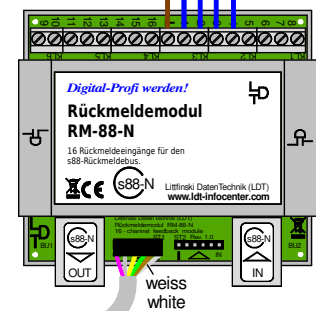

Gleisbelegmeldung über Kontaktgleise (Standard) / s88-Standardkabel Track occupancy feedback via contact tracks (standard) / s88 standard cable

Vom Modellbahntrafo 60052
From transformer 60052

S88- Rückmeldebus
S88- feedback bus

Bestellbezeichnung / Order code:
Kabel s88 0.5m, Kabel s88 1m
oder / or Kabel s88 2m

Technische Änderungen und Irrtum vorbehalten.
Subject to technical changes and errors.
© 07/2020 by LDT