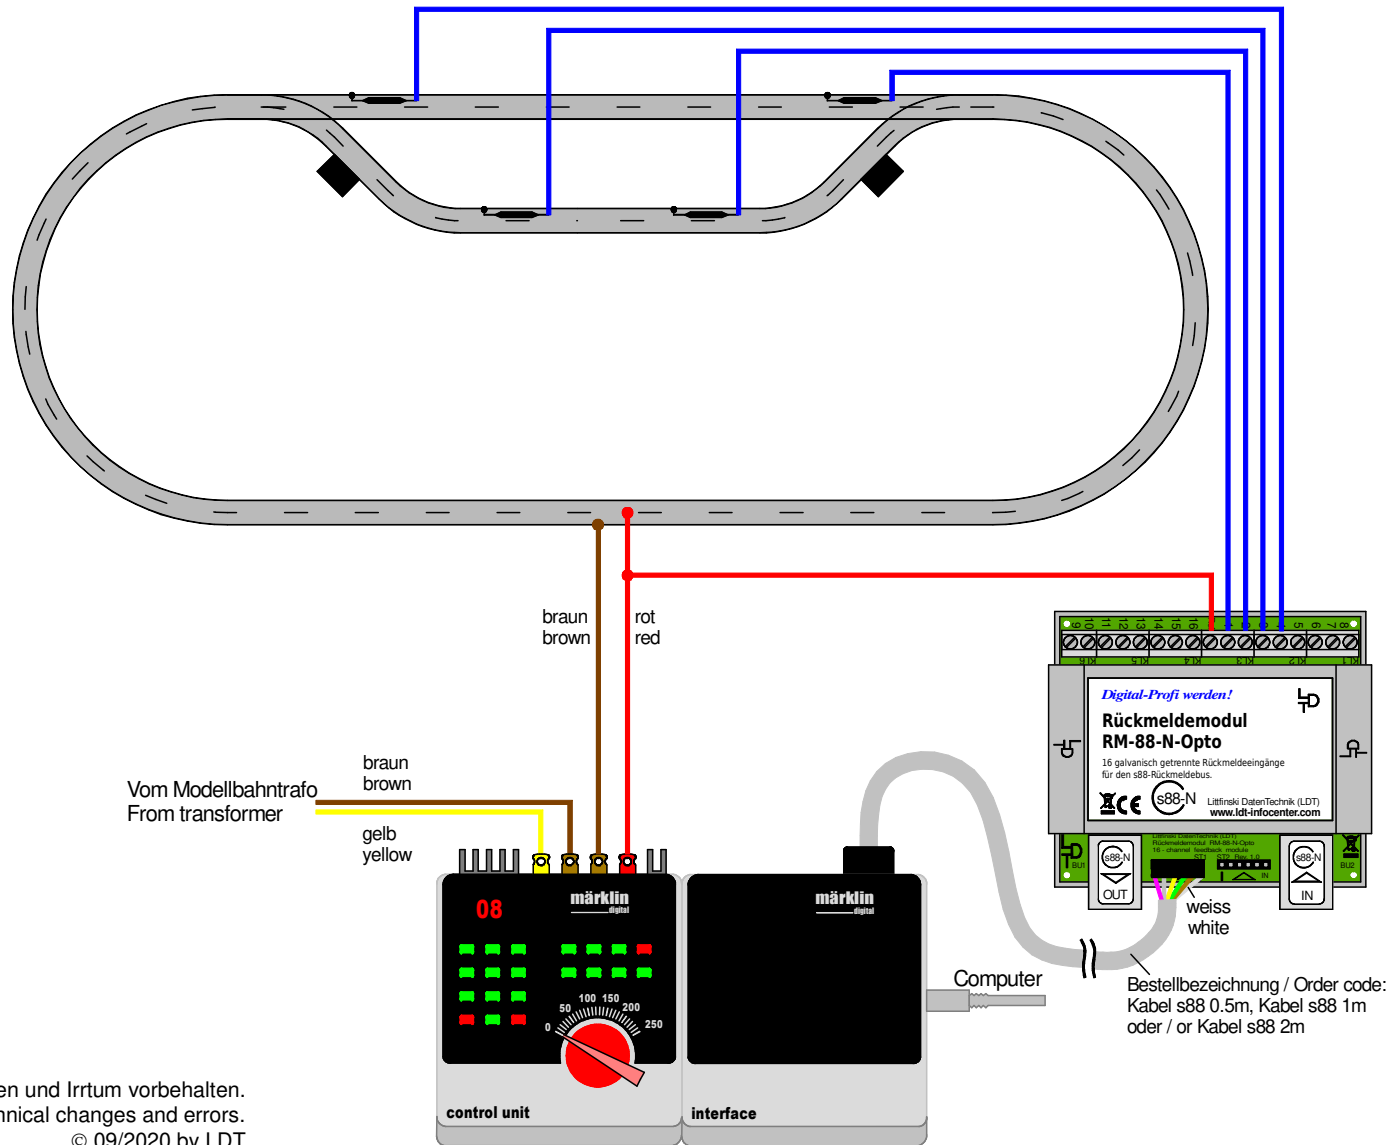

Momentkontakte zur Rückmeldung (Opto) / s88-Standardkabel Quick action switch for feedback (opto) / s88 standard cable

Technische Änderungen und Irrtum vorbehalten.
 Subject to technical changes and errors.
 © 09/2020 by LDT