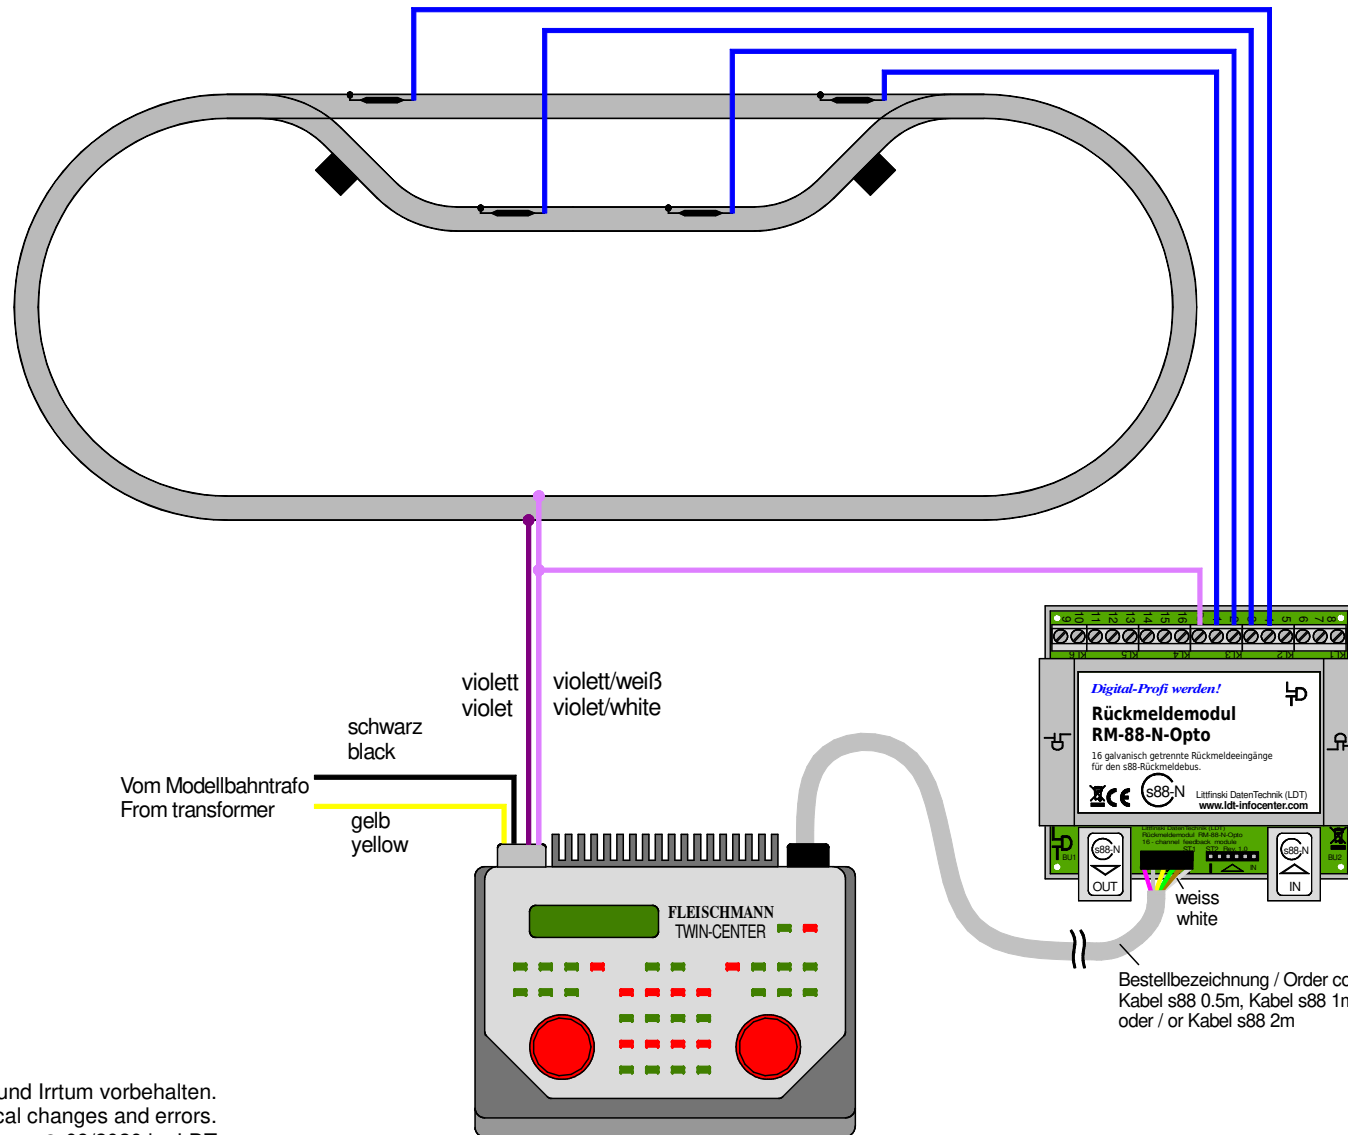

# Reedkontakte zur Rückmeldung (Opto) / s88-Standardkabel Reed contacts for feedback (opto) / s88 standard cable

Technische Änderungen und Irrtum vorbehalten.  
 Subject to technical changes and errors.  
 © 09/2020 by LDT