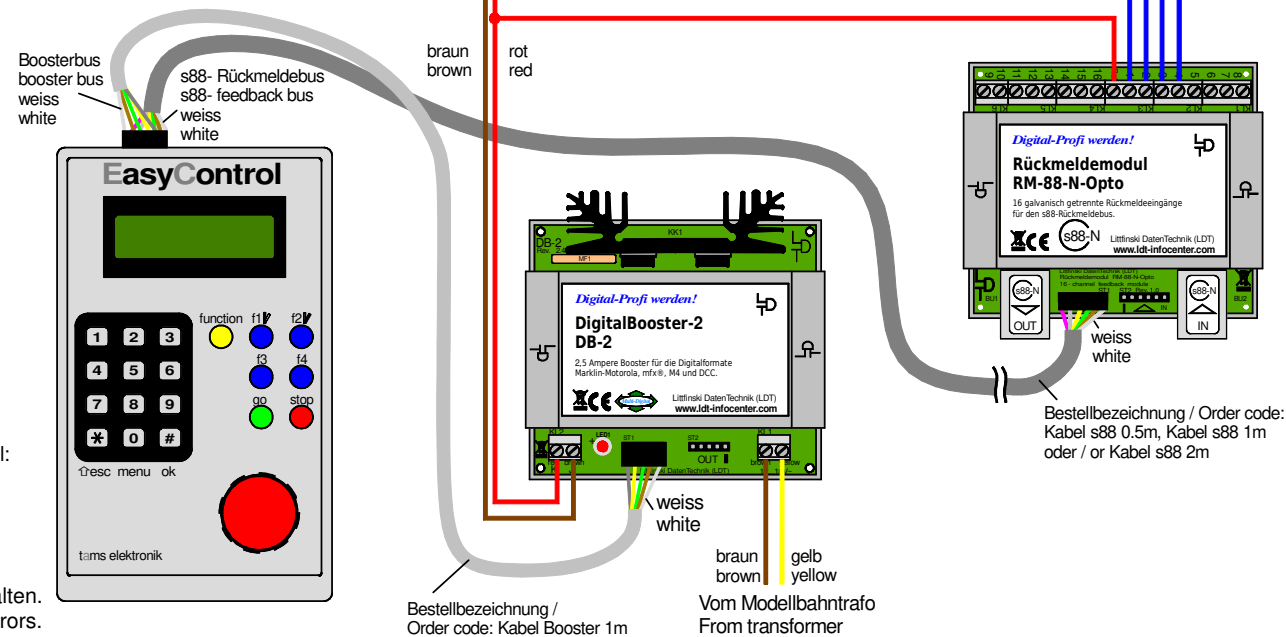

Gleisbelegtmeldung über Kontaktgleise (Opto) / s88-Standardkabel Track occupancy feedback via contact tracks (opto) / s88 standard cable

Parameter der EasyControl:
 Kurzschluss-Empfindlichkeit: 250ms
 Kurzschluss-Polarität: positiv

Adjusting parameters of the EasyControl:
 Short circuit sensitivity: 250ms
 Short circuit polarity: positive

Technische Änderungen und Irrtum vorbehalten.
 Subject to technical changes and errors.
 © 09/2020 by LDT