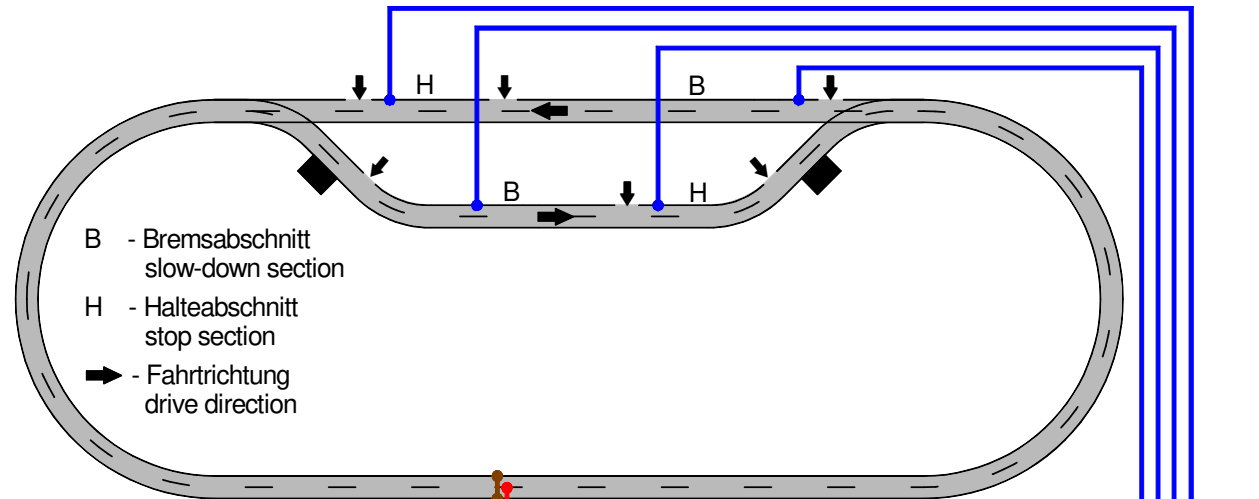

Gleisbelegtmeldung über Kontaktgleise (Opto) / s88-Standardkabel Track occupancy feedback via contact tracks (opto) / s88 standard cable

Parameter der EasyControl:
 Kurzschluss-Empfindlichkeit: 250ms
 Kurzschluss-Polarität: positiv

Adjusting parameters of the EasyControl:
 Short circuit sensitivity: 250ms
 Short circuit polarity: positive

Technische Änderungen und Irrtum vorbehalten.
 Subject to technical changes and errors.
 © 09/2020 by LDT