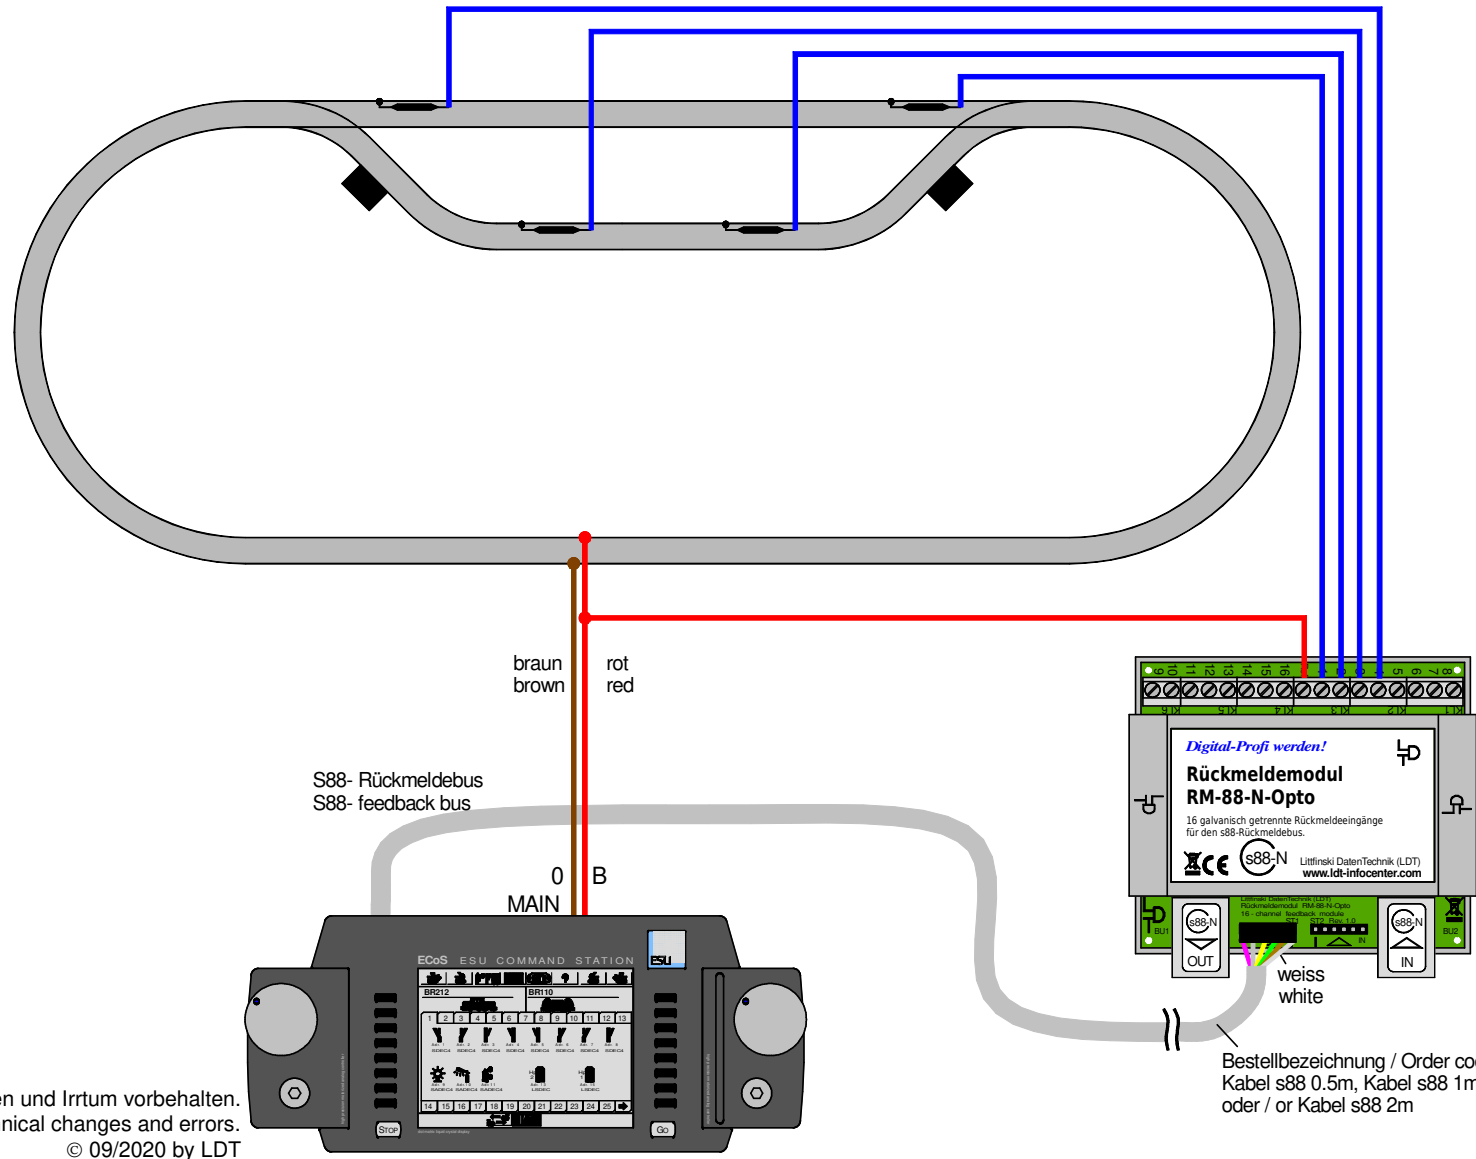

Reedkontakte zur Rückmeldung (Opto) / s88-Standardkabel Reed contacts for feedback (opto) / s88 standard cable

Technische Änderungen und Irrtum vorbehalten.
 Subject to technical changes and errors.
 © 09/2020 by LDT

Bestellbezeichnung / Order code:
 Kabel s88 0.5m, Kabel s88 1m
 oder / or Kabel s88 2m