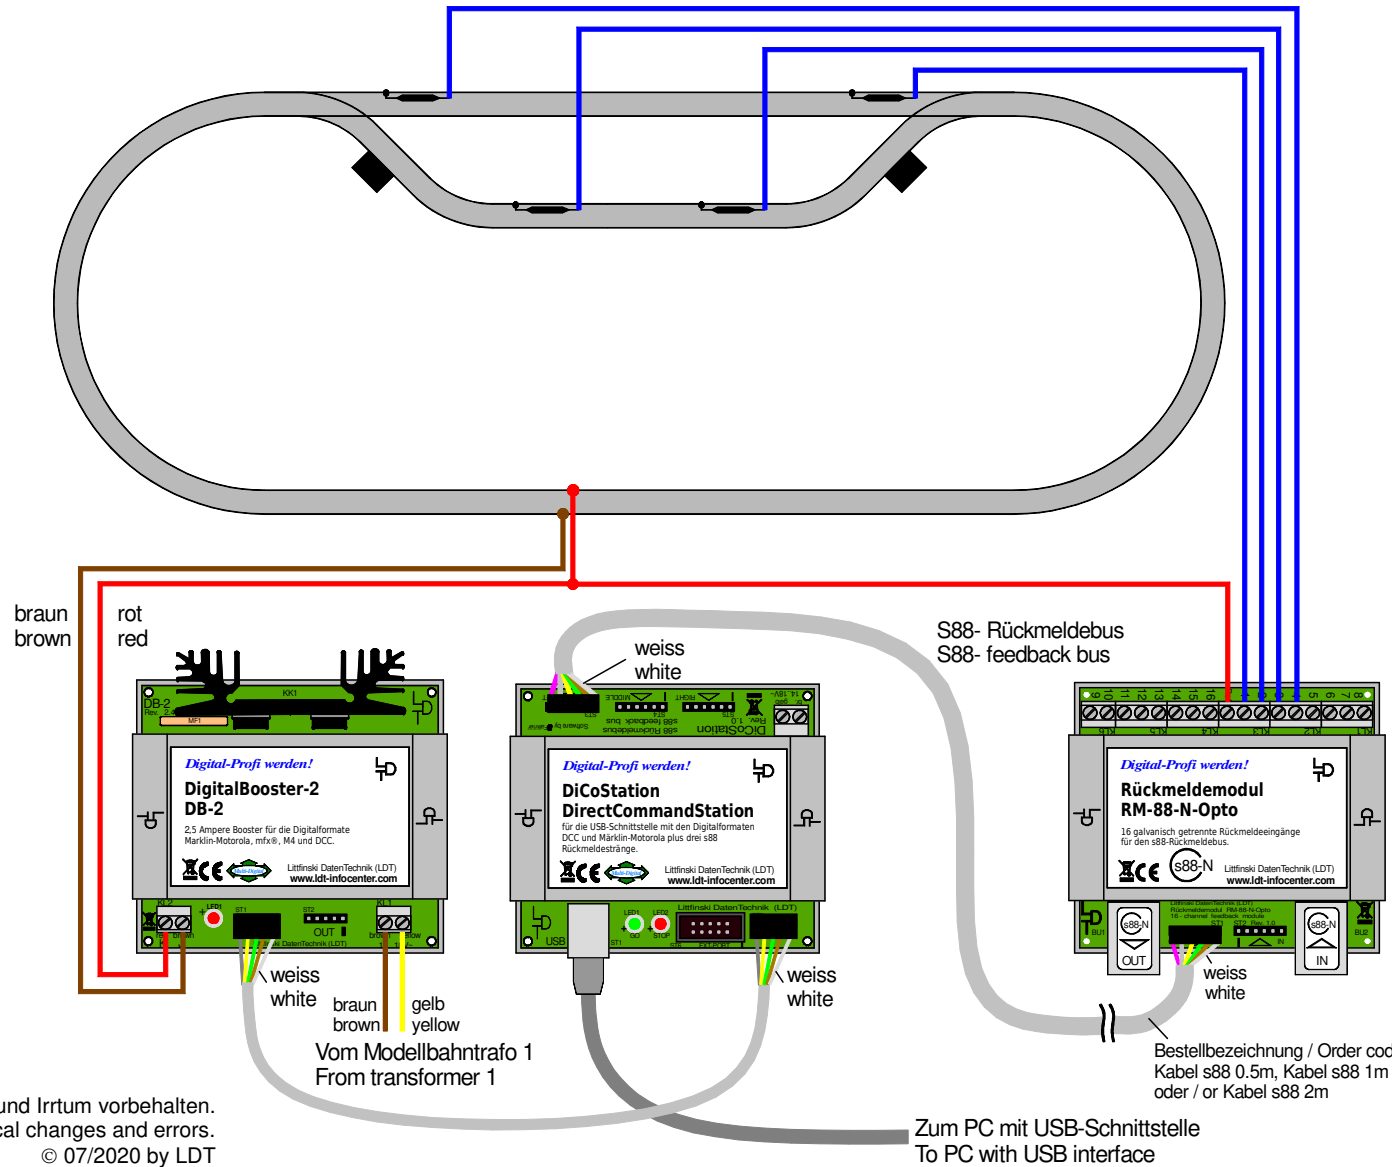

Reedkontakte zur Rückmeldung (Opto) / s88-Standardkabel

Reed contacts for feedback (opto) / s88 standard cable

Technische Änderungen und Irrtum vorbehalten.
 Subject to technical changes and errors.
 © 07/2020 by LDT

Zum PC mit USB-Schnittstelle
 To PC with USB interface

Bestellbezeichnung / Order code:
 Kabel s88 0.5m, Kabel s88 1m
 oder / or Kabel s88 2m