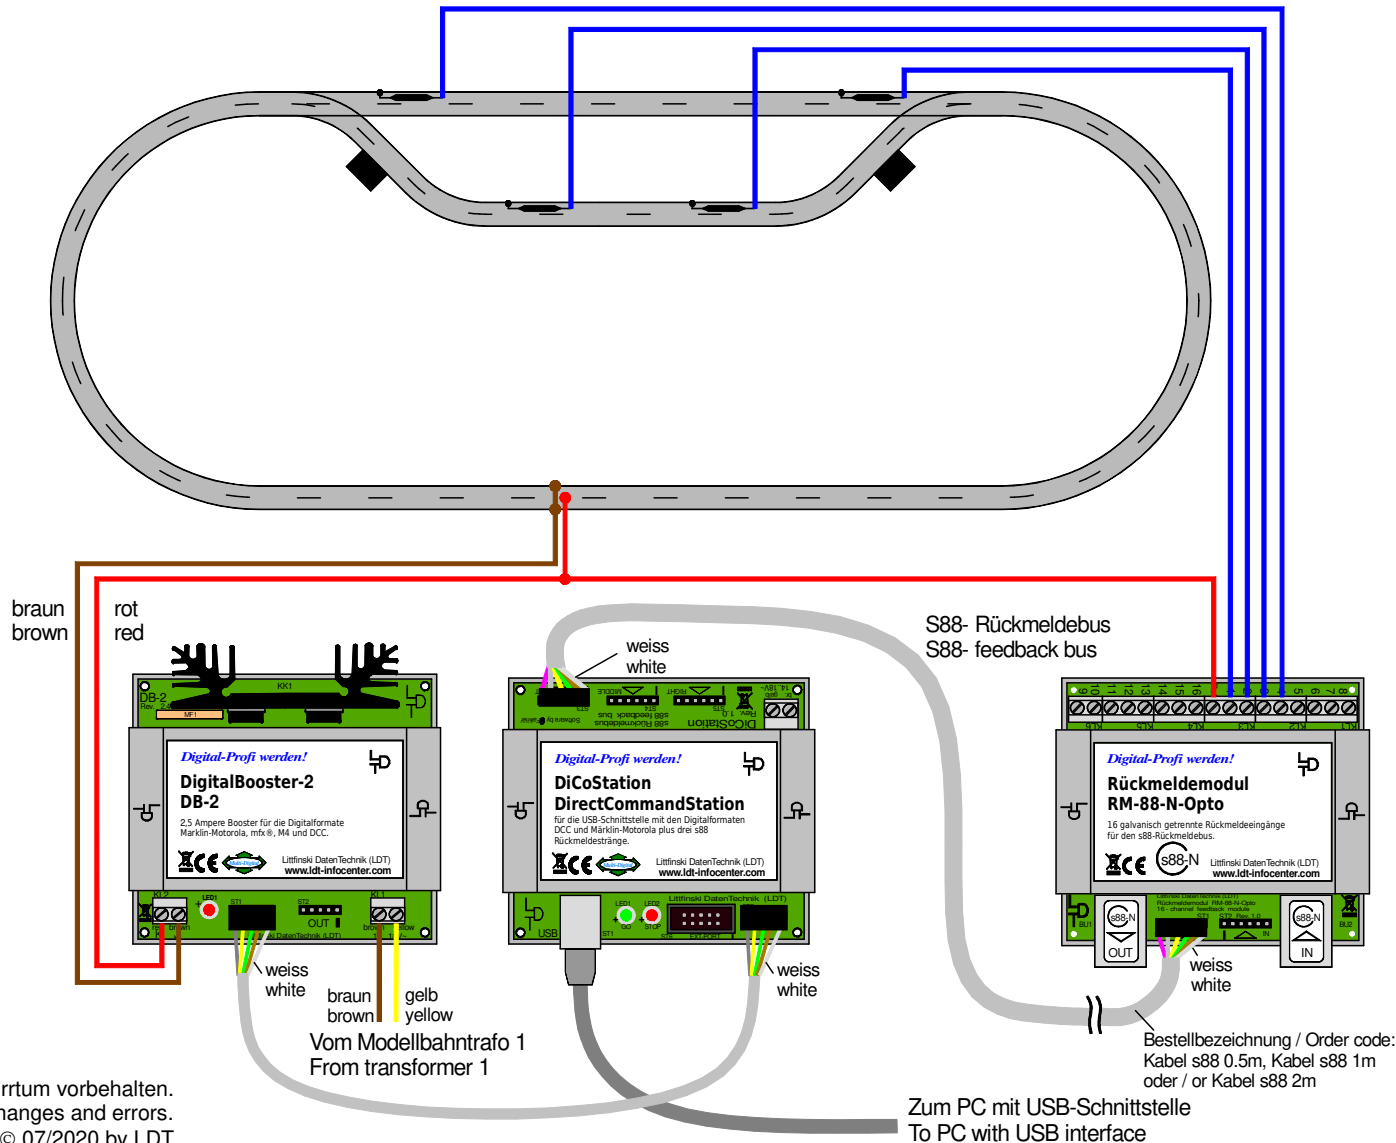

# Reedkontakte zur Rückmeldung (Opto) / s88-Standardkabel Reed contacts for feedback (opto) / s88 standard cable

Technische Änderungen und Irrtum vorbehalten.  
 Subject to technical changes and errors.  
 © 07/2020 by LDT

Zum PC mit USB-Schnittstelle  
 To PC with USB interface