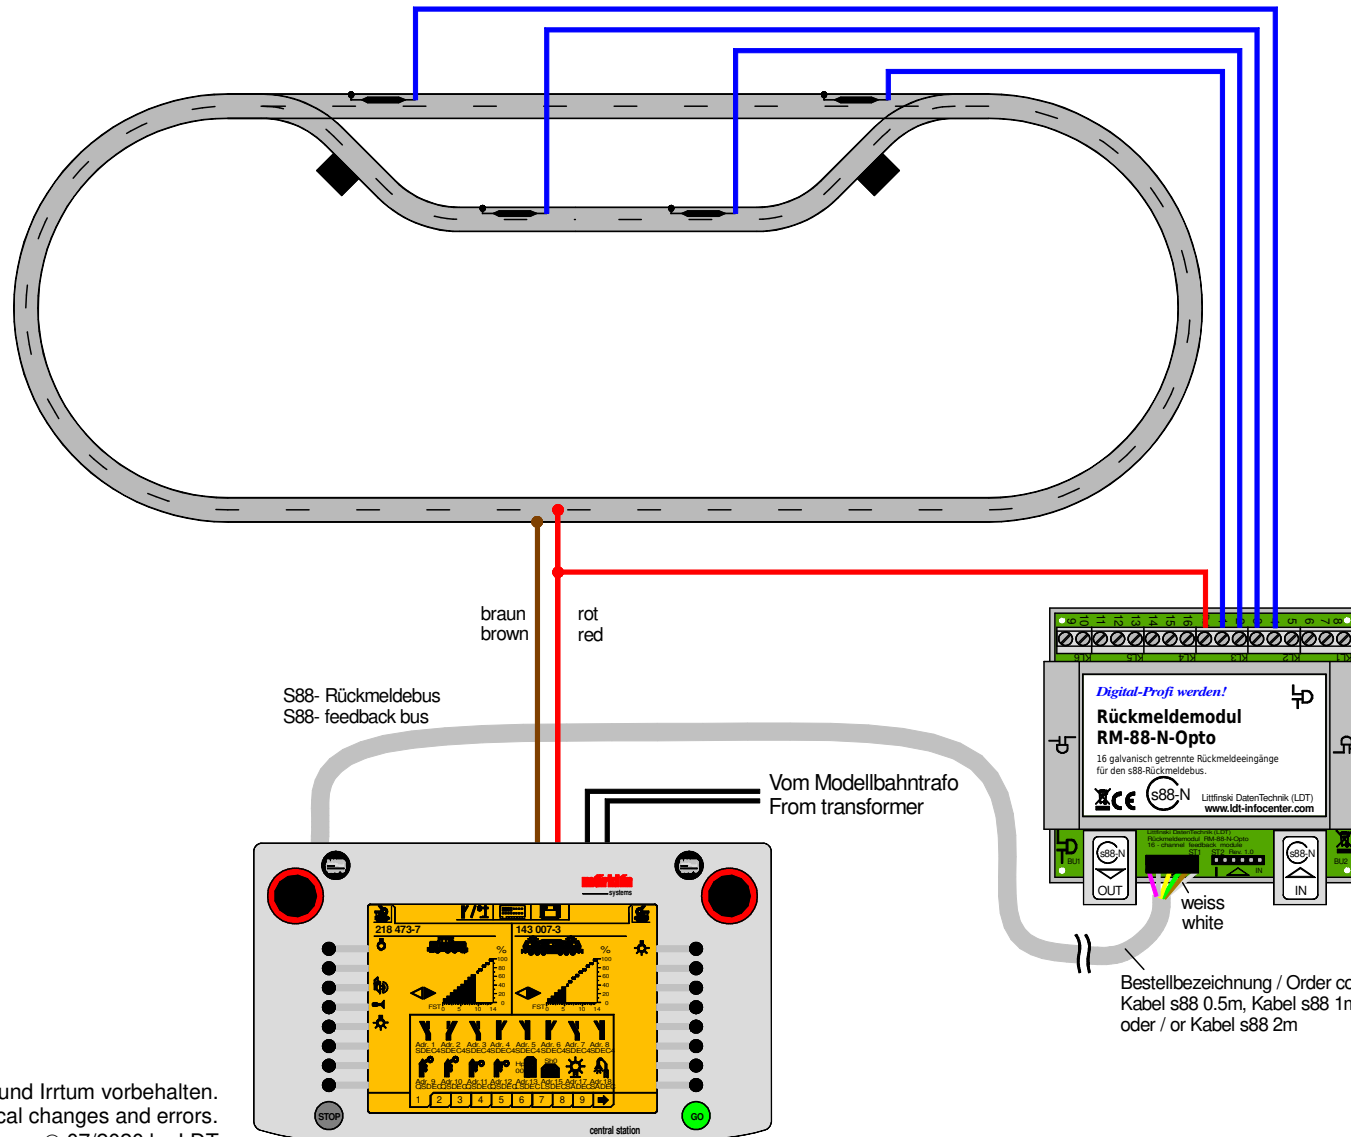

Reedkontakte zur Rückmeldung (Opto) / s88-Standardkabel Reed contacts for feedback (opto) / s88 standard cable

Technische Änderungen und Irrtum vorbehalten.
 Subject to technical changes and errors.

© 07/2020 by LDT