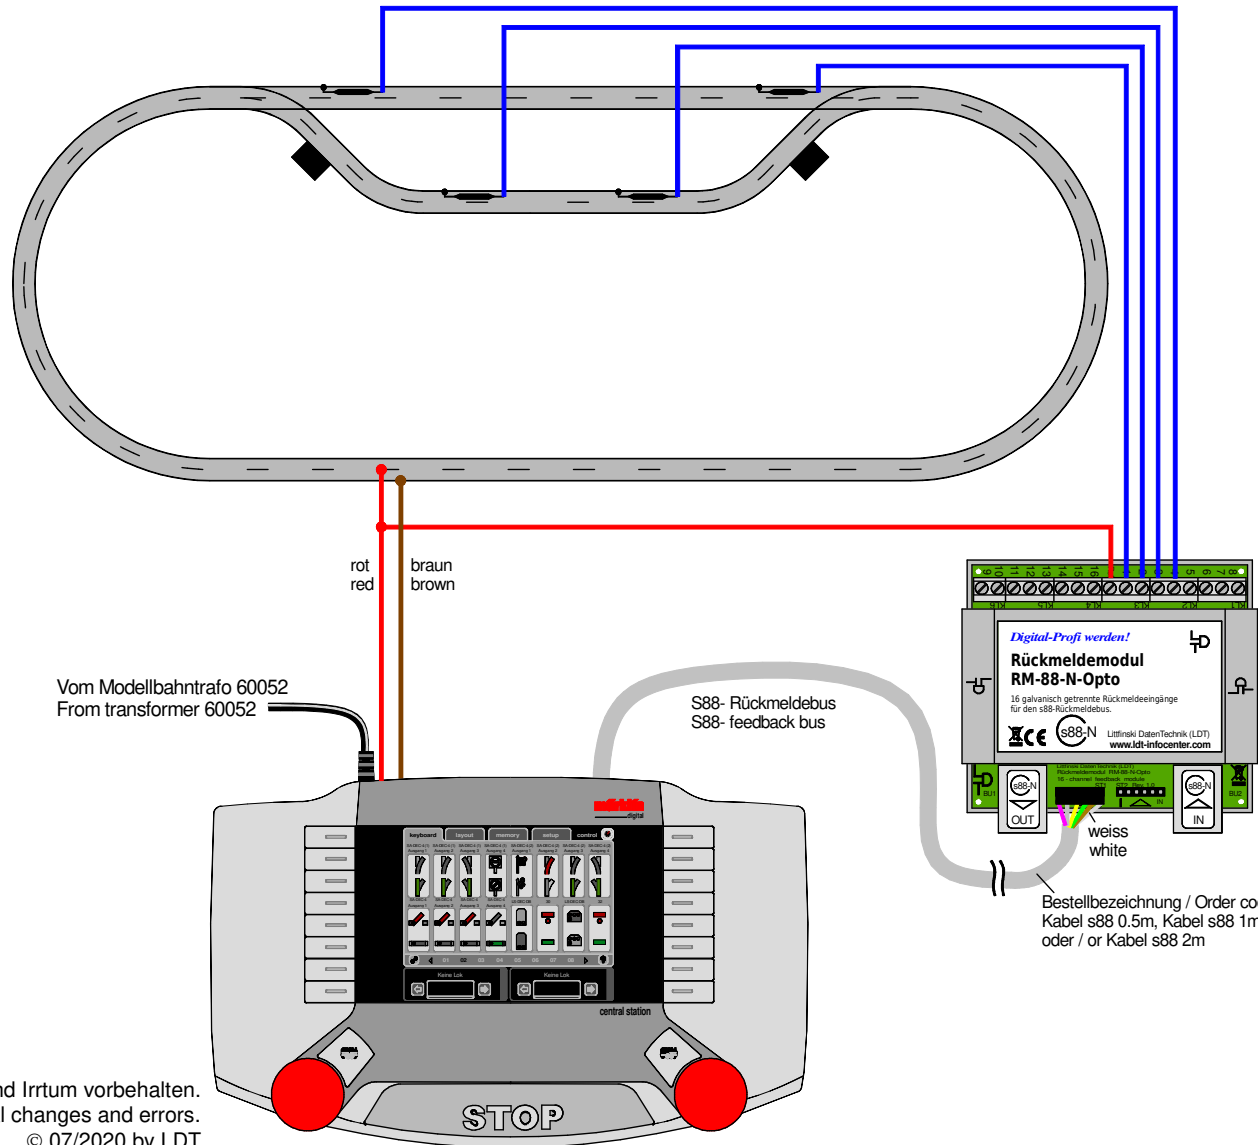

# Reedkontakte zur Rückmeldung (Opto) / s88-Standardkabel

## Reed contacts for feedback (opto) / s88 standard cable

Technische Änderungen und Irrtum vorbehalten.  
Subject to technical changes and errors.  
© 07/2020 by LDT