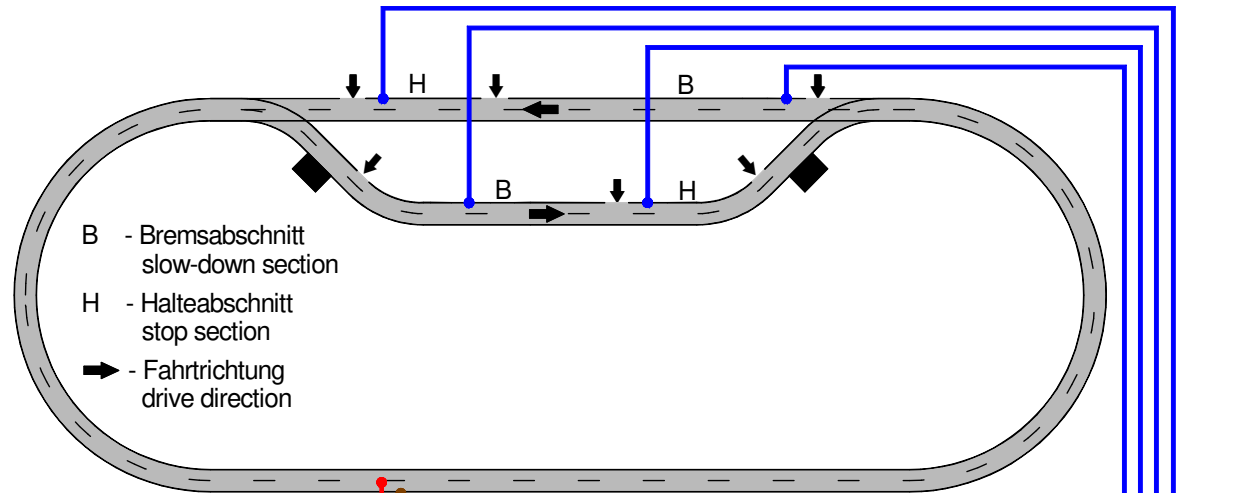

Gleisbelegmeldung über Kontaktgleise (Opto) / s88-Standardkabel Track occupancy feedback via contact tracks (opto) / s88 standard cable

Vom Modellbahntrafo 60052
From transformer 60052

rot
red

braun
brown

S88- Rückmeldebus
S88- feedback bus

Bestellbezeichnung / Order code:
Kabel s88 0,5m, Kabel s88 1m
oder / or Kabel s88 2m