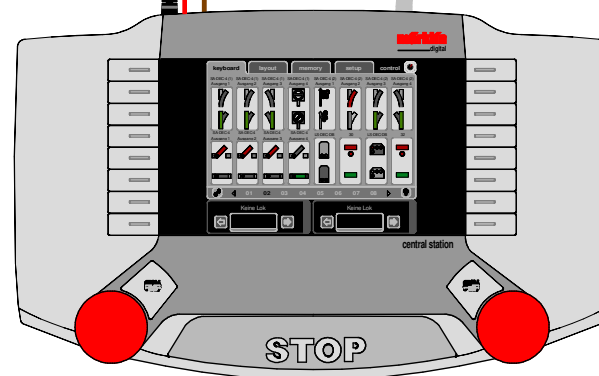

Gleisbelegmeldung über Kontaktgleise (Opto) / s88-Standardkabel Track occupancy feedback via contact tracks (opto) / s88 standard cable

Vom Modellbahntrafo 60052
From transformer 60052

rot
red

braun
brown

S88- Rückmeldebus
S88- feedback bus

Bestellbezeichnung / Order code:
Kabel s88 0,5m, Kabel s88 1m
oder / or Kabel s88 2m