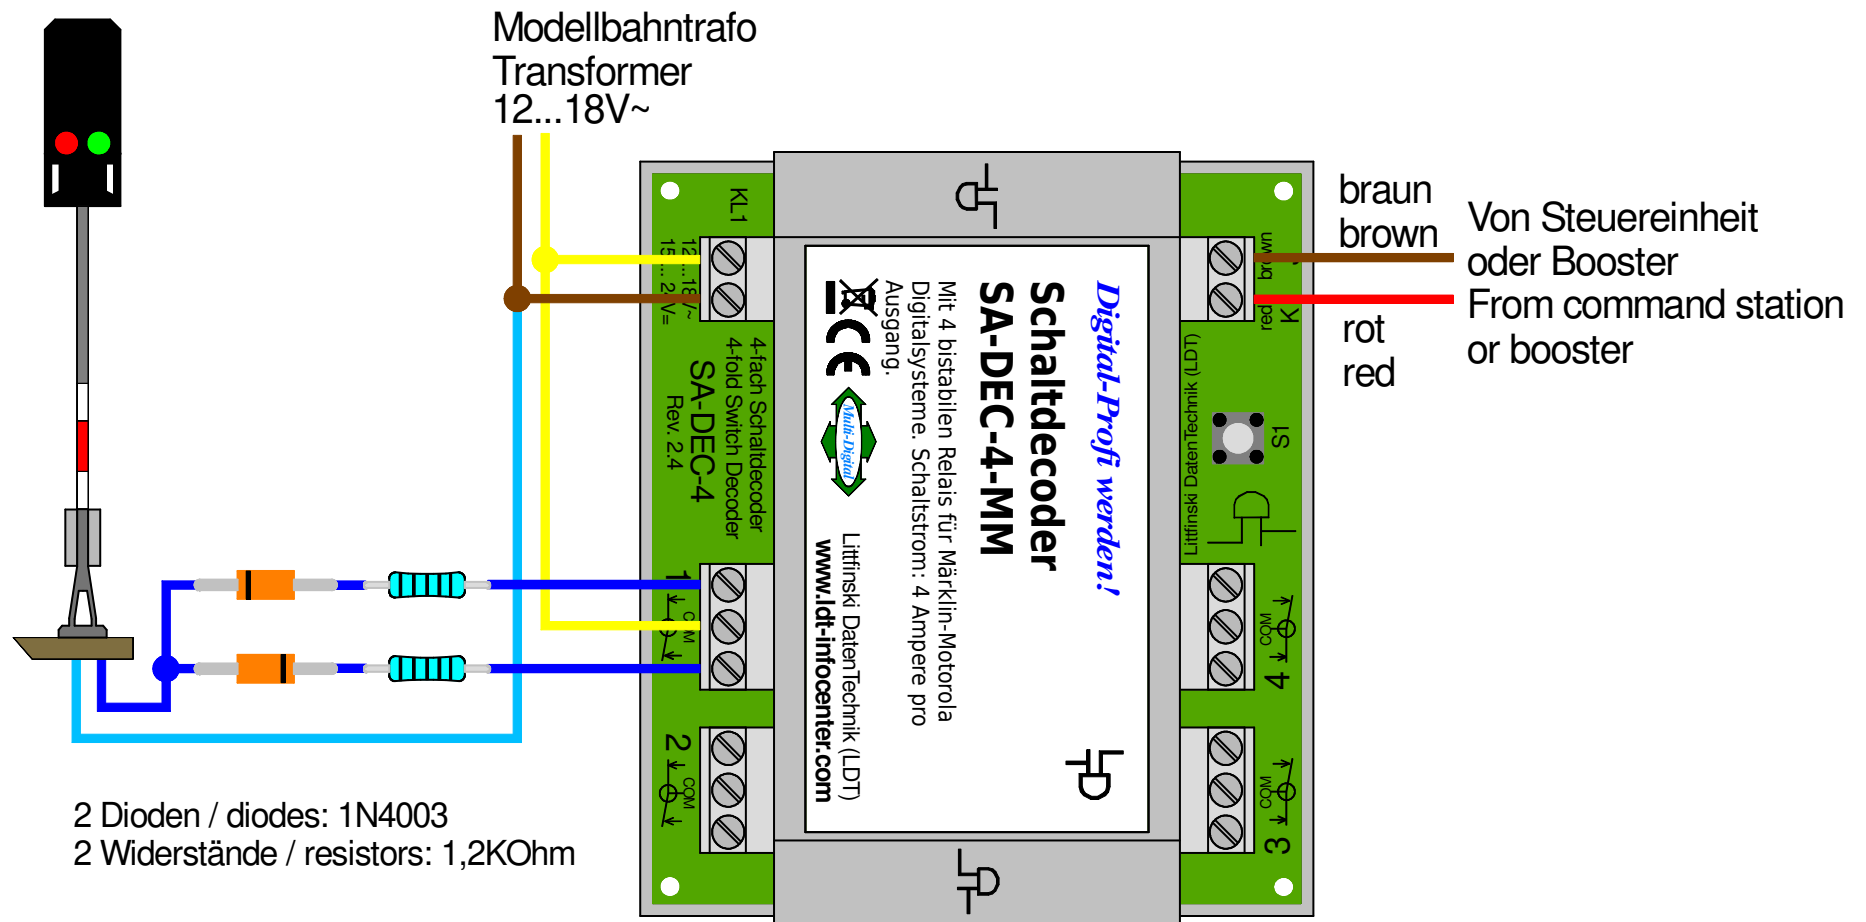

# Märklin Hobby-Licht-Blocksignal 74391 digital stellen

## Digital control of Märklin Hobby-Colour Light Block Signal 74391

Technische Änderungen und Irrtum vorbehalten.  
Subject to technical changes and errors.

© 02/2020 by LDT