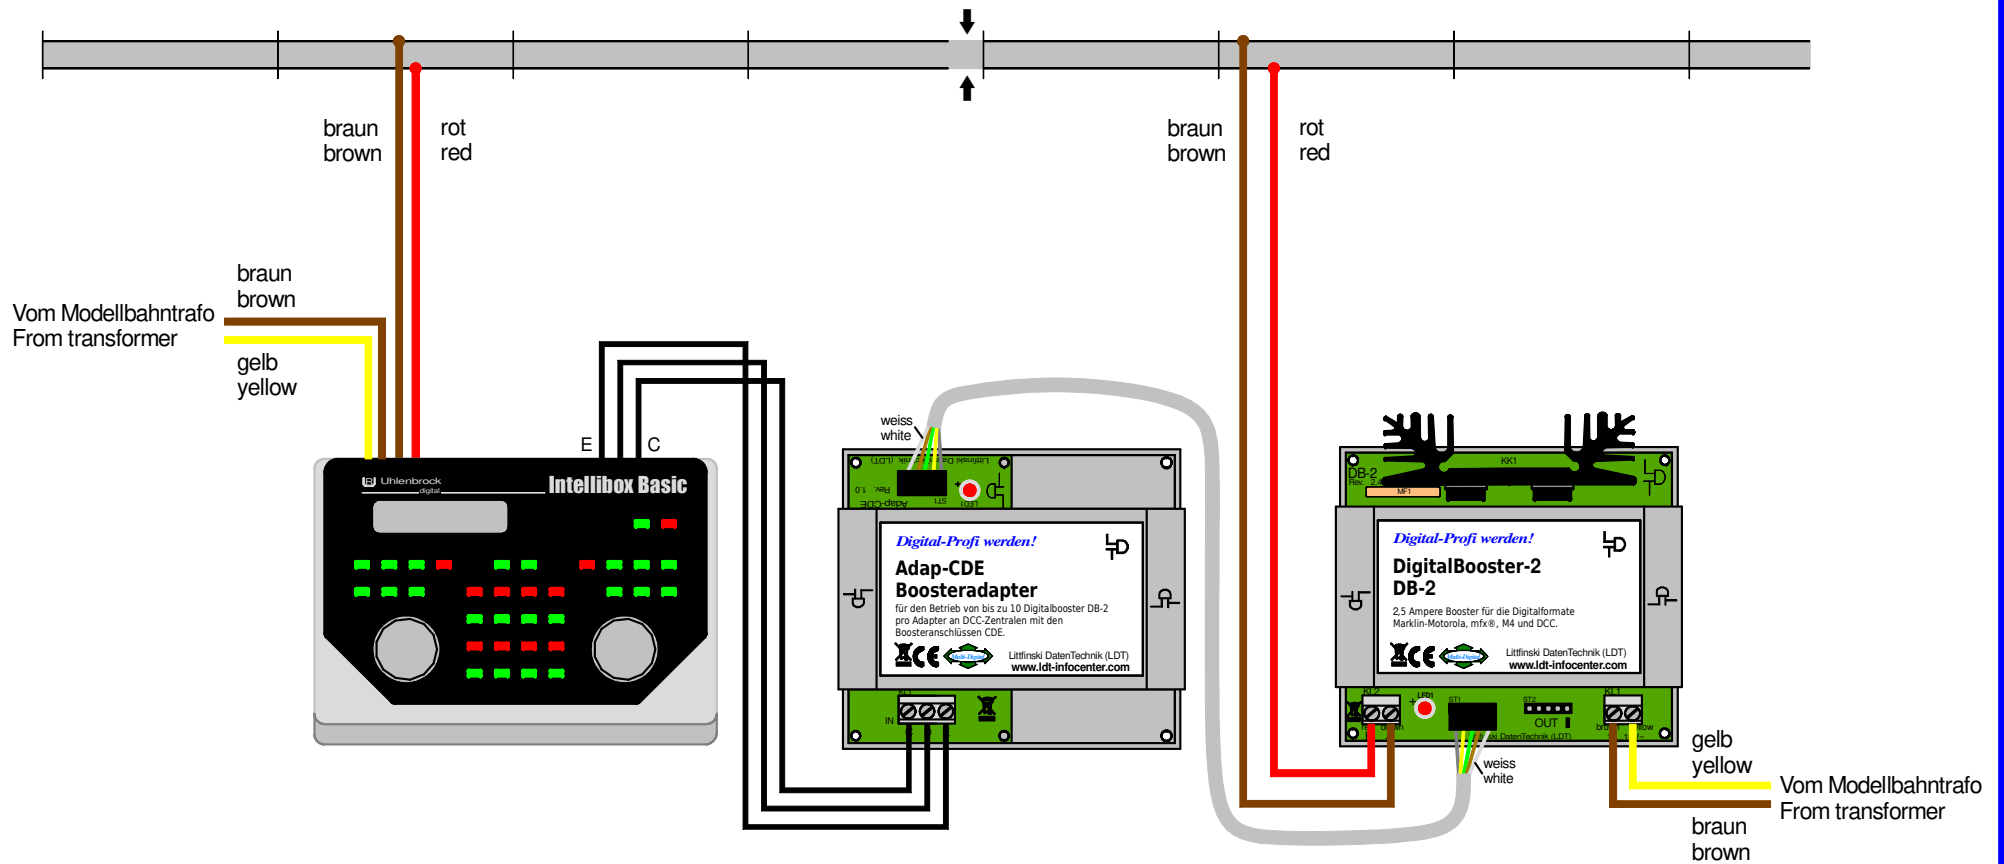

# Intellibox Basic (2-Leiter Gleis): DigitalBooster DB-2 über Adapter Adap-CDE anschließen Intellibox Basic (2-rail conductor): Connecting the DigitalBooster DB-2 via Adapter Adap-CDE

Technische Änderungen und Irrtum vorbehalten.  
 Subject to technical changes and errors.  
 © 06/2020 by LDT