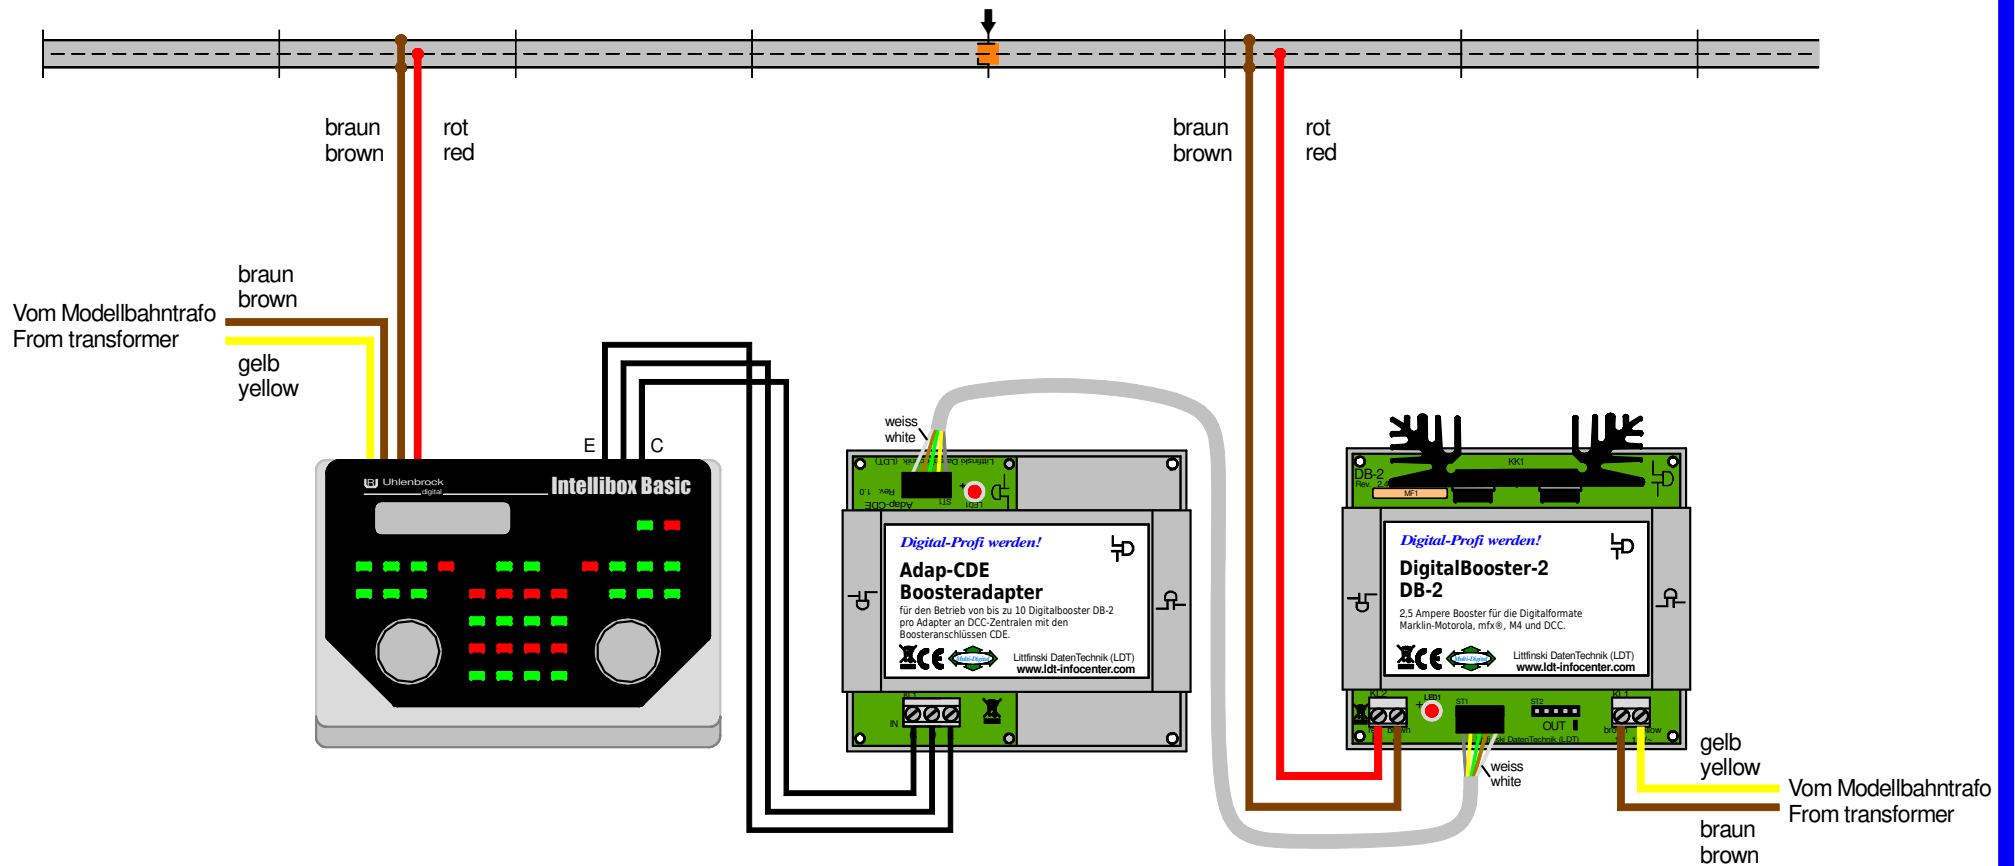

Intellibox Basic (3-Leiter Gleis): DigitalBooster DB-2 über Adapter Adap-CDE anschließen

Intellibox Basic (3-rail conductor): Connecting the DigitalBooster DB-2 via Adapter Adap-CDE

Technische Änderungen und Irrtum vorbehalten.
 Subject to technical changes and errors.
 © 06/2020 by LDT