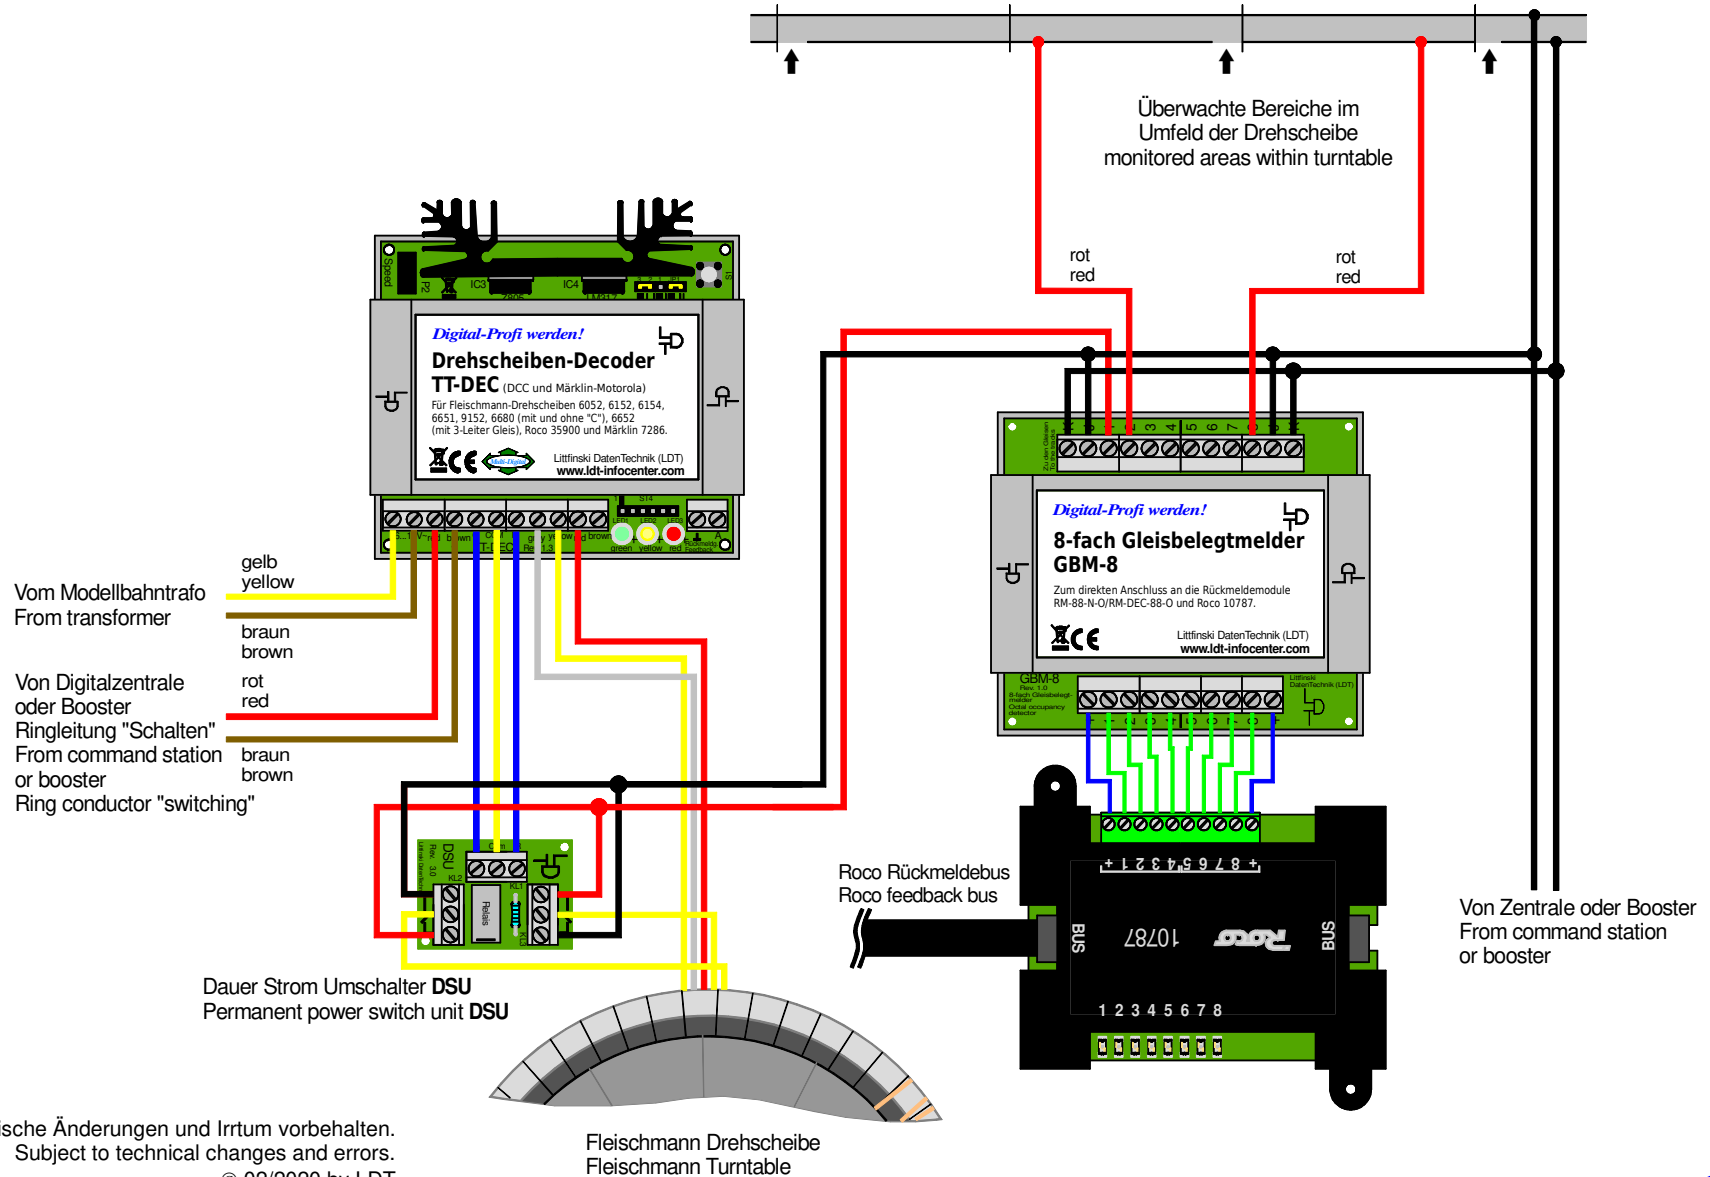

TT-DEC Rückmeldung: Bühnengleis belegt mit GBM-8

TT-DEC Feedback report: Turntable bridge track occupied by GBM-8

Technische Änderungen und Irrtum vorbehalten.
Subject to technical changes and errors.

© 02/2020 by LDT