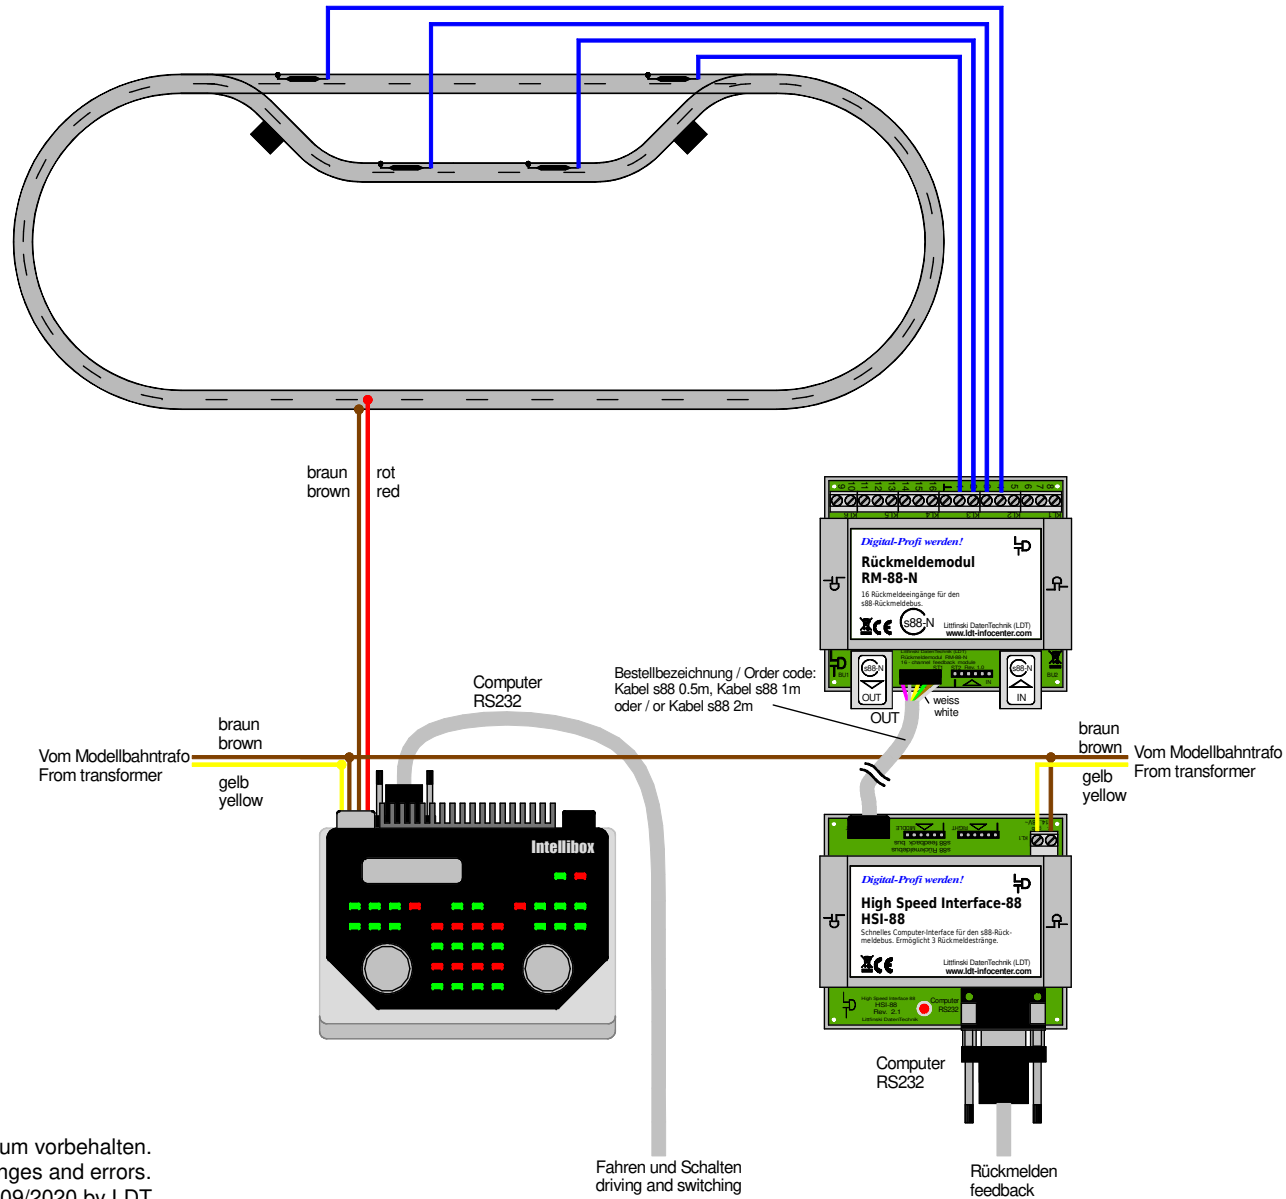

Beschleunigte Rückmeldung über HSI-88 (mit eigenem Trafo für HSI-88) / s88-Standardkabel
Accelerated feedback via HSI-88 (with separate transformer for HSI-88) / s88 standard cable

Technische Änderungen und Irrtum vorbehalten.
 Subject to technical changes and errors.
 © 09/2020 by LDT