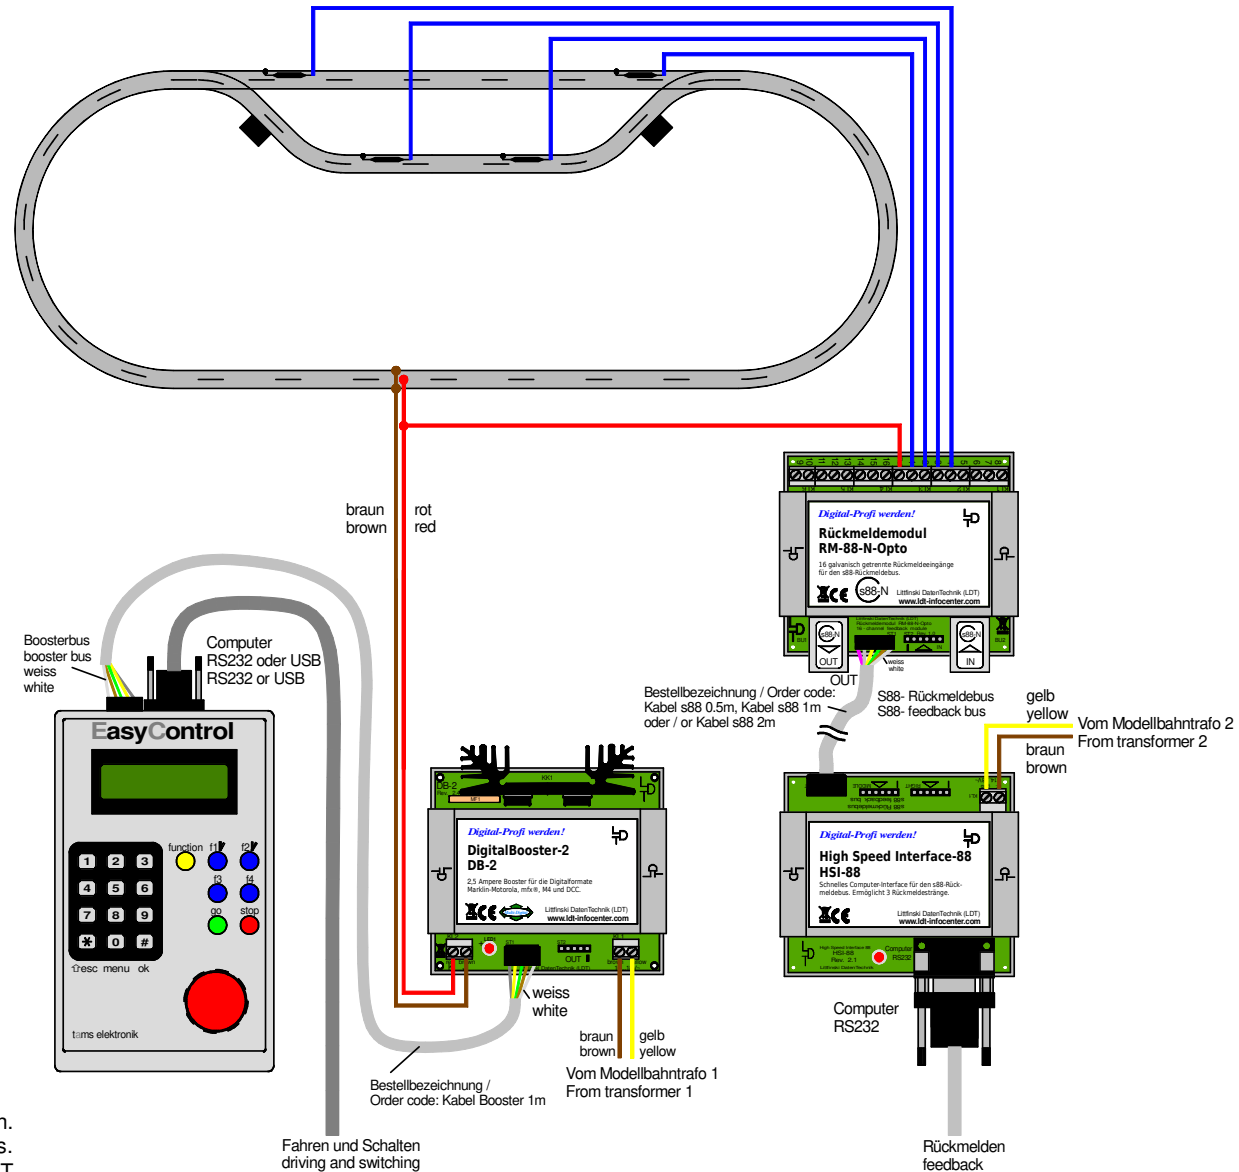

# Beschleunigte Rückmeldung über HSI-88 / s88-Standardkabel

## Accelerated feedback via HSI-88 / s88 standard cable

Technische Änderungen und Irrtum vorbehalten.  
Subject to technical changes and errors.  
© 09/2020 by LDT