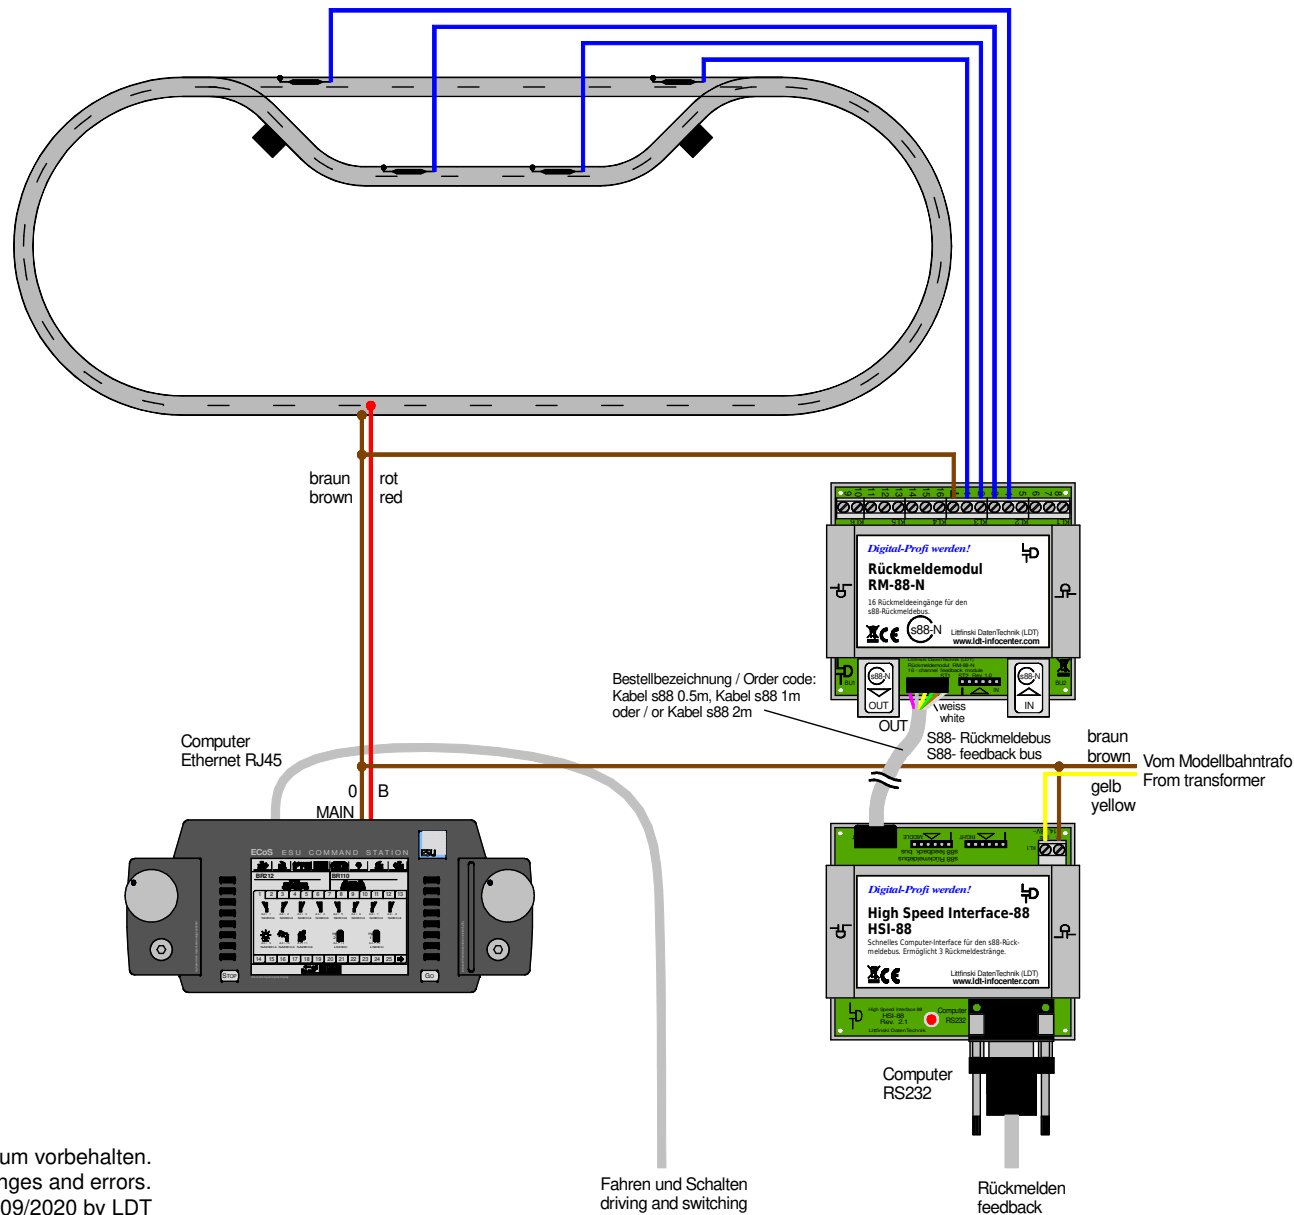

Beschleunigte Rückmeldung über HSI-88 (mit eigenem Trafo für HSI-88) / s88-Standardkabel
Accelerated feedback via HSI-88 (with separate transformer for HSI-88) / s88 standard cable

Technische Änderungen und Irrtum vorbehalten.
 Subject to technical changes and errors.
 © 09/2020 by LDT