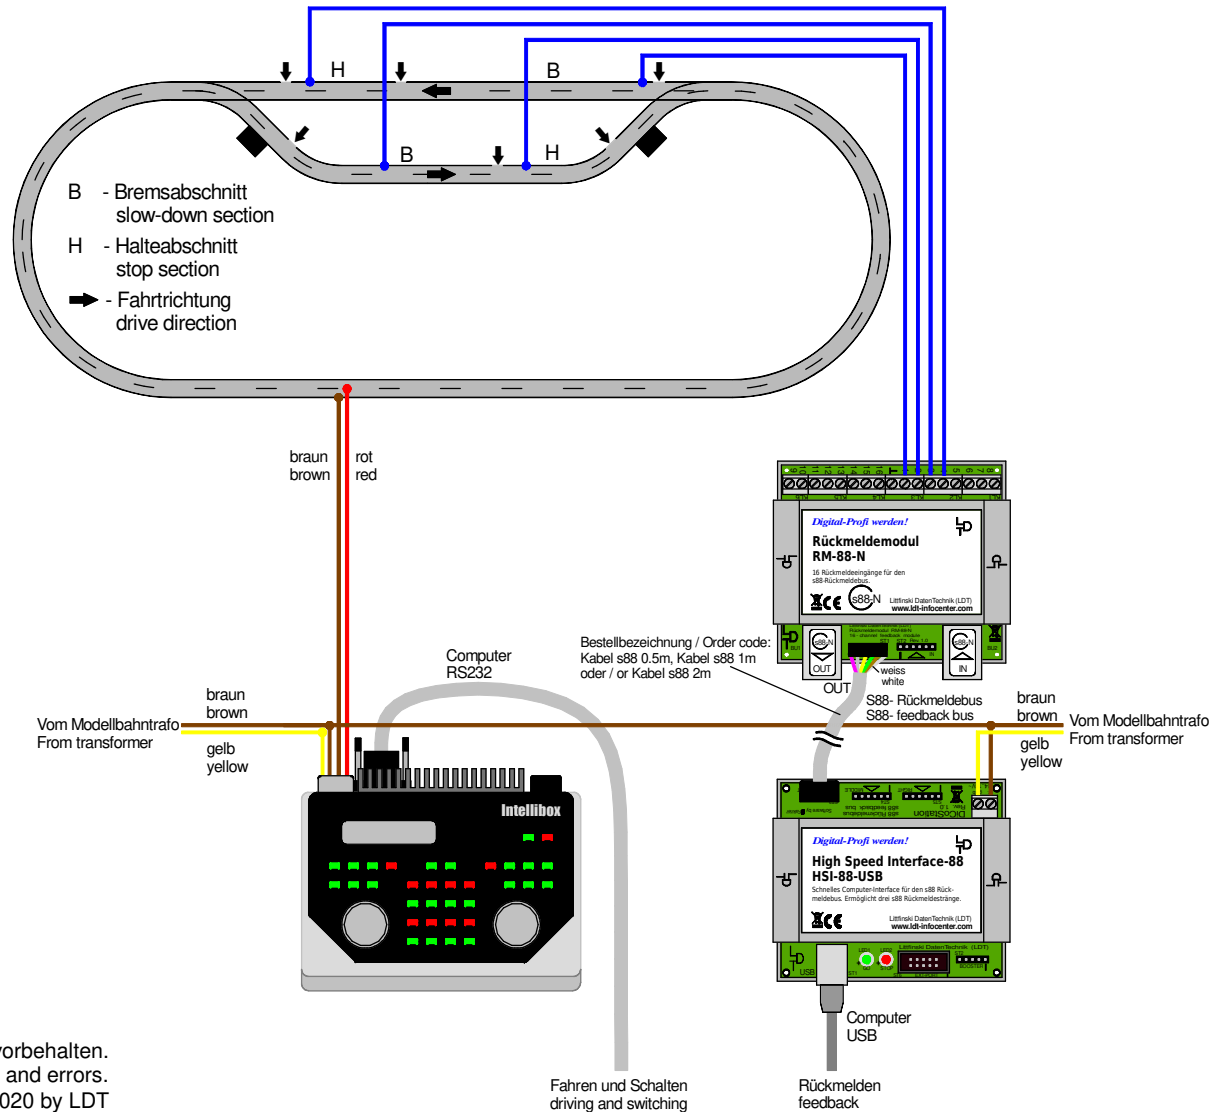

Gleisbelegmeldung über Kontaktgleise (Standard) mit eigenem Trafo für HSI-88-USB / (Intellibox) / s88-Standardkabel

Track occupancy feedback via contact tracks (Standard) with separate transformer for HSI-88-USB / (Intellibox) / s88 standard cable