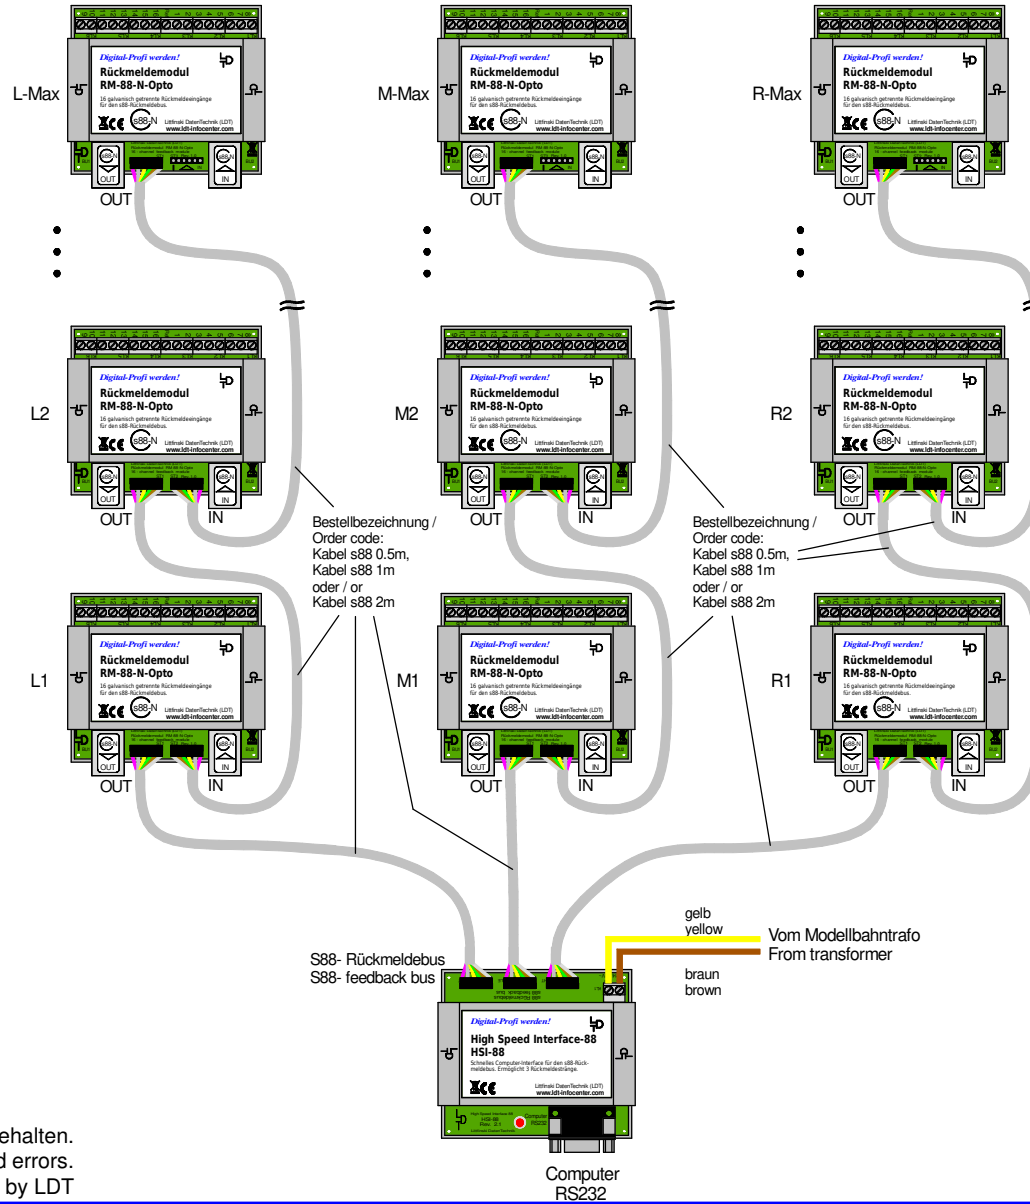

HSI-88: Nummerierung der Rückmeldemodule (RM-88-N-O) / s88-Standardkabel

HSI-88: Numbering the feedback modules (RM-88-N-O) / s88-standard cable

Technische Änderungen und Irrtum vorbehalten.
Subject to technical changes and errors.
© 05/2020 by LTD