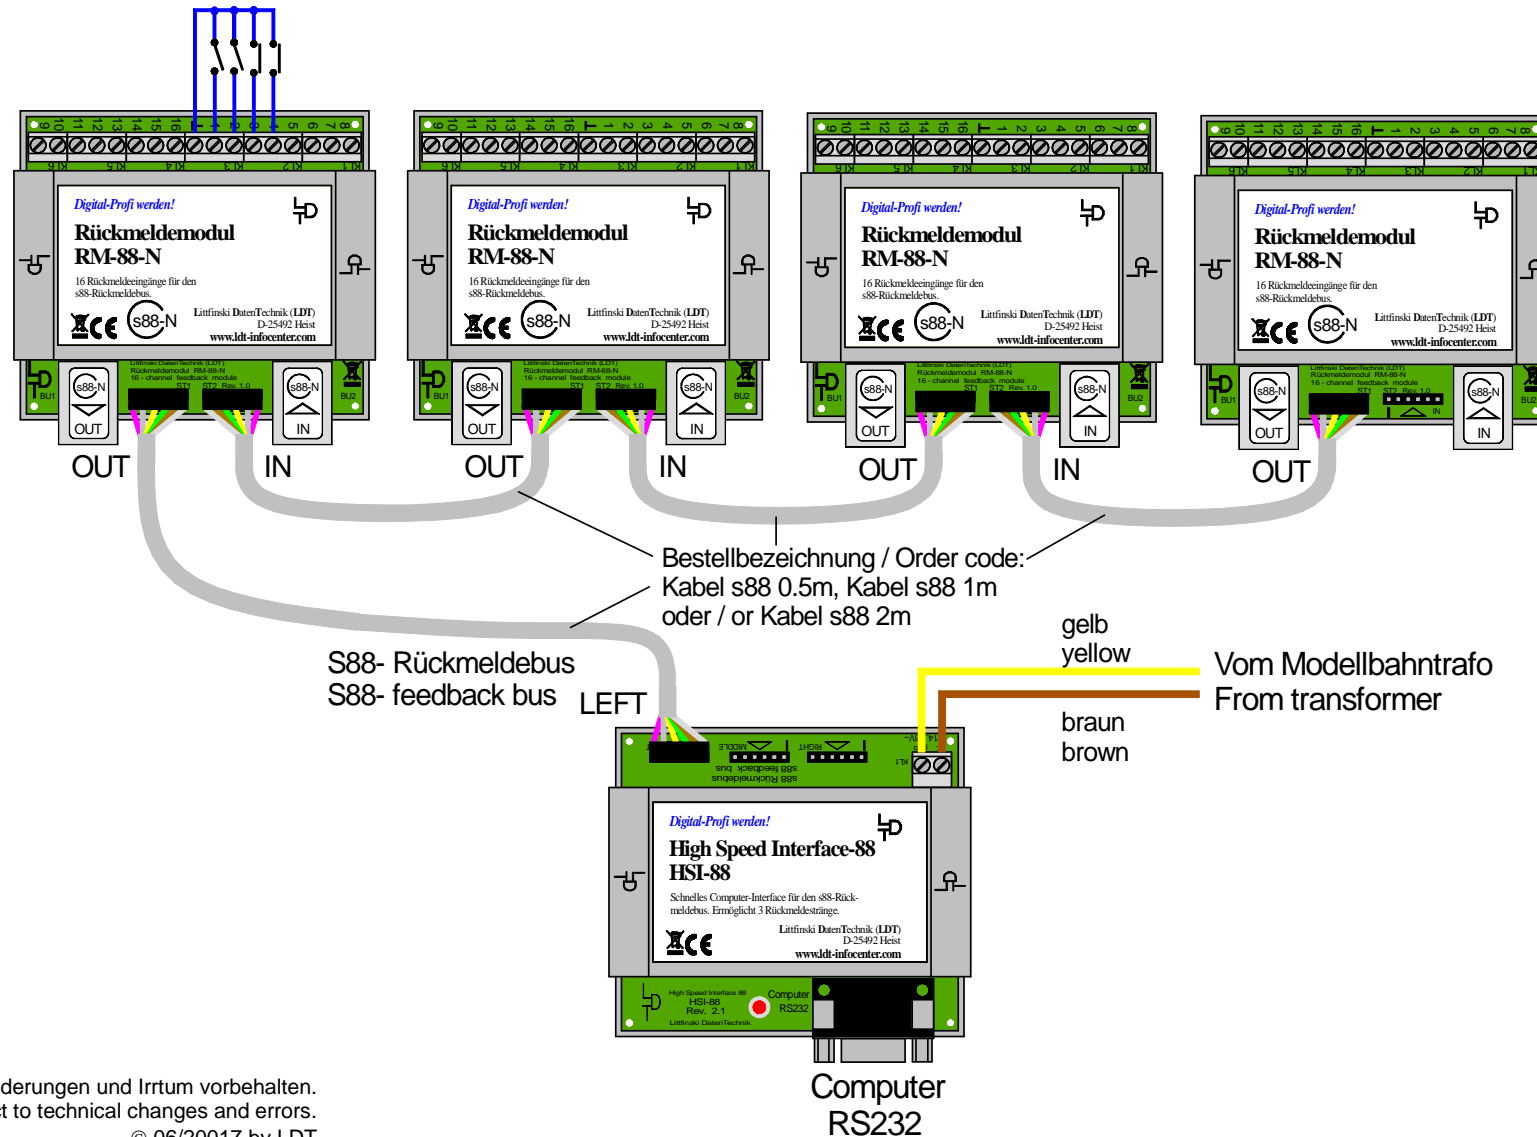

Fernbedienung mittels HSI-88 / s88-Standardkabel

Remote control via HSI-88 / s88 standard cable

Technische Änderungen und Irrtum vorbehalten.
Subject to technical changes and errors.
© 06/20017 by LDT