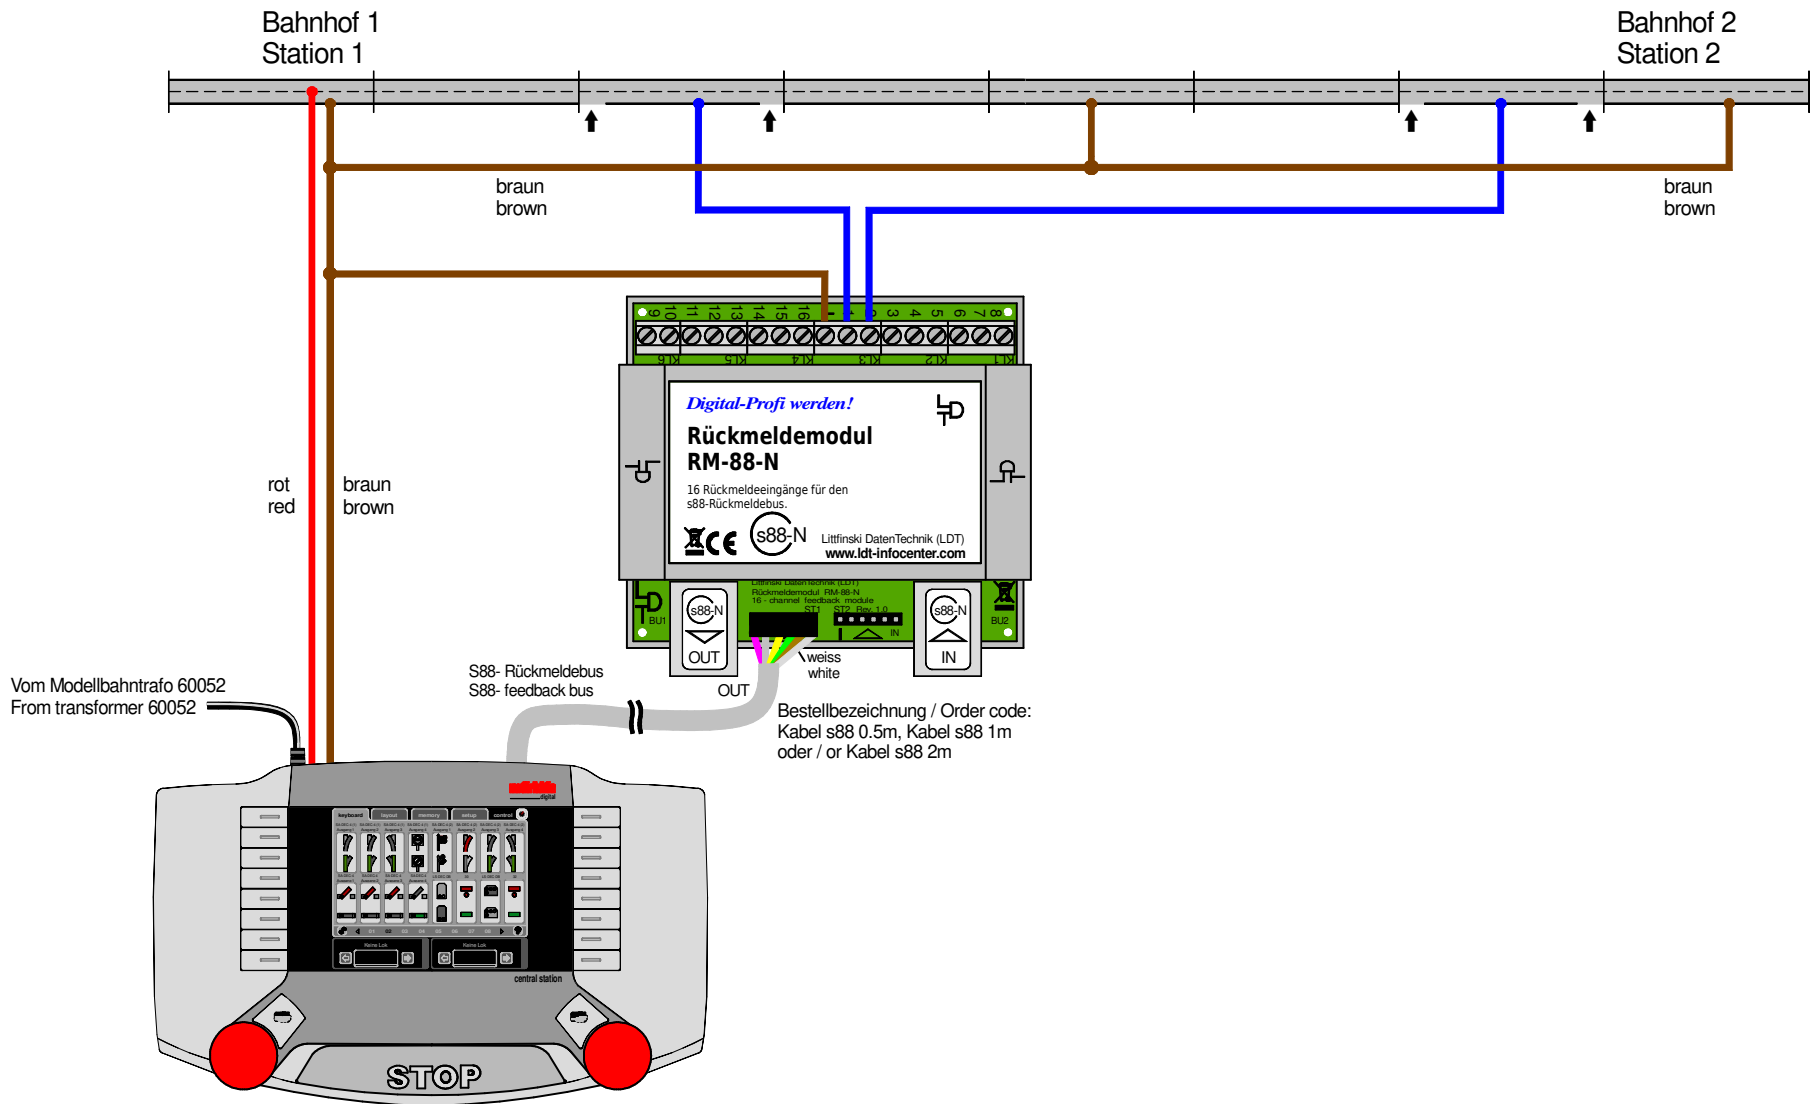

Pendelzugstrecke mit Kontaktgleisen (Standard) / s88-Standardkabel

Shuttle train line with contact tracks (standard) / s88 standard cable

Technische Änderungen und Irrtum vorbehalten.
Subject to technical changes and errors.
© 07/2020 by LDT