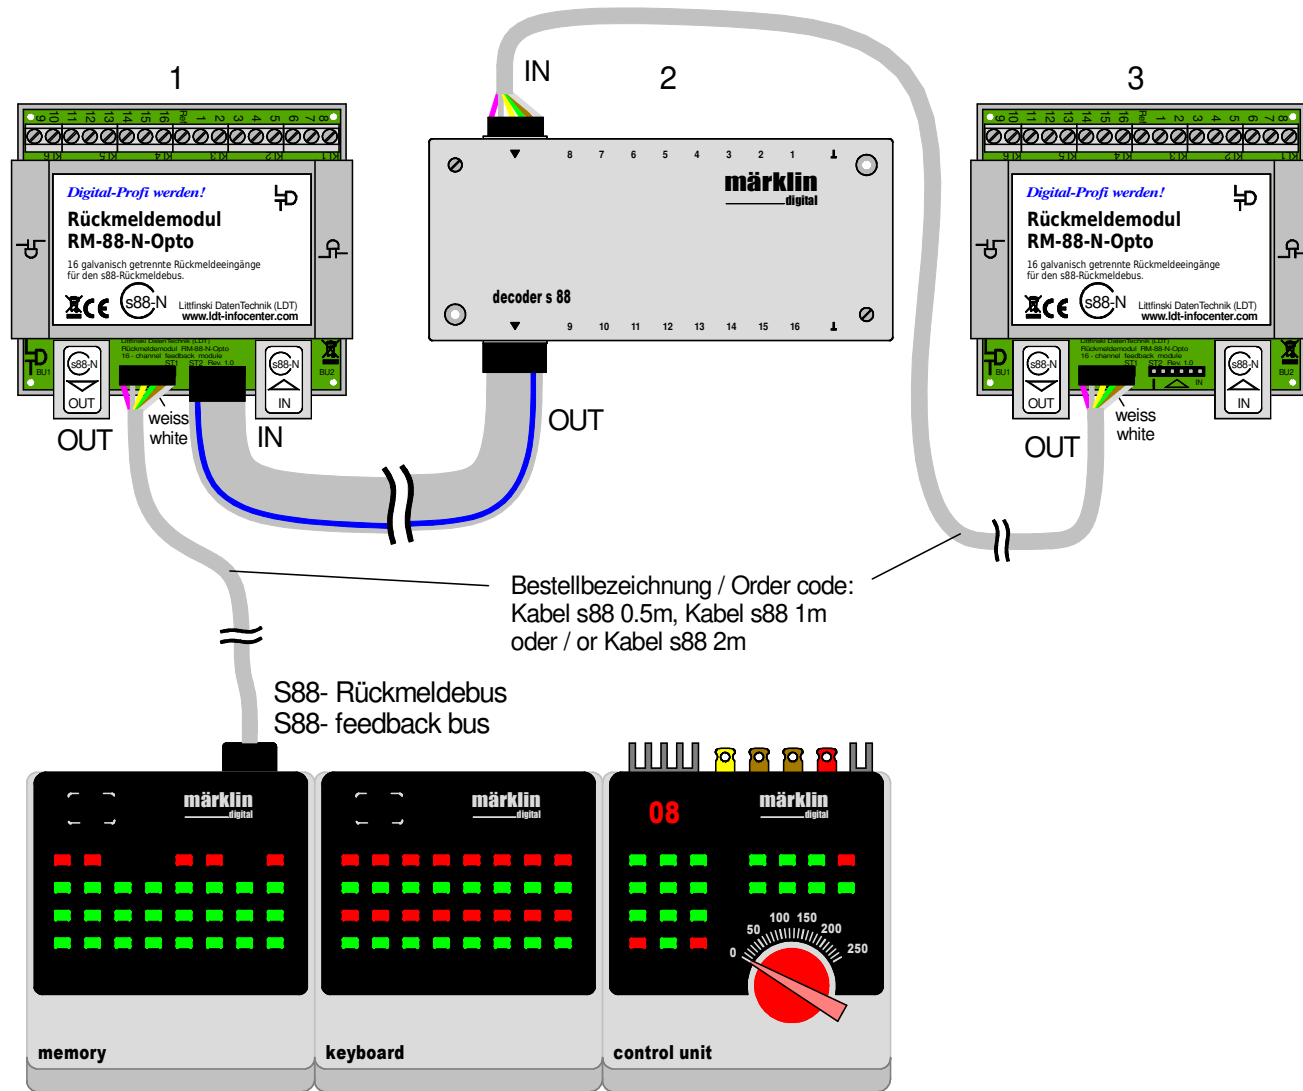

Nummerierung der Rückmeldemodule am Memory / s88-Standardkabel

Numbering the feedback modules at the Memory / s88 standard cable

Technische Änderungen und Irrtum vorbehalten.
Subject to technical changes and errors.
© 09/2020 by LDT