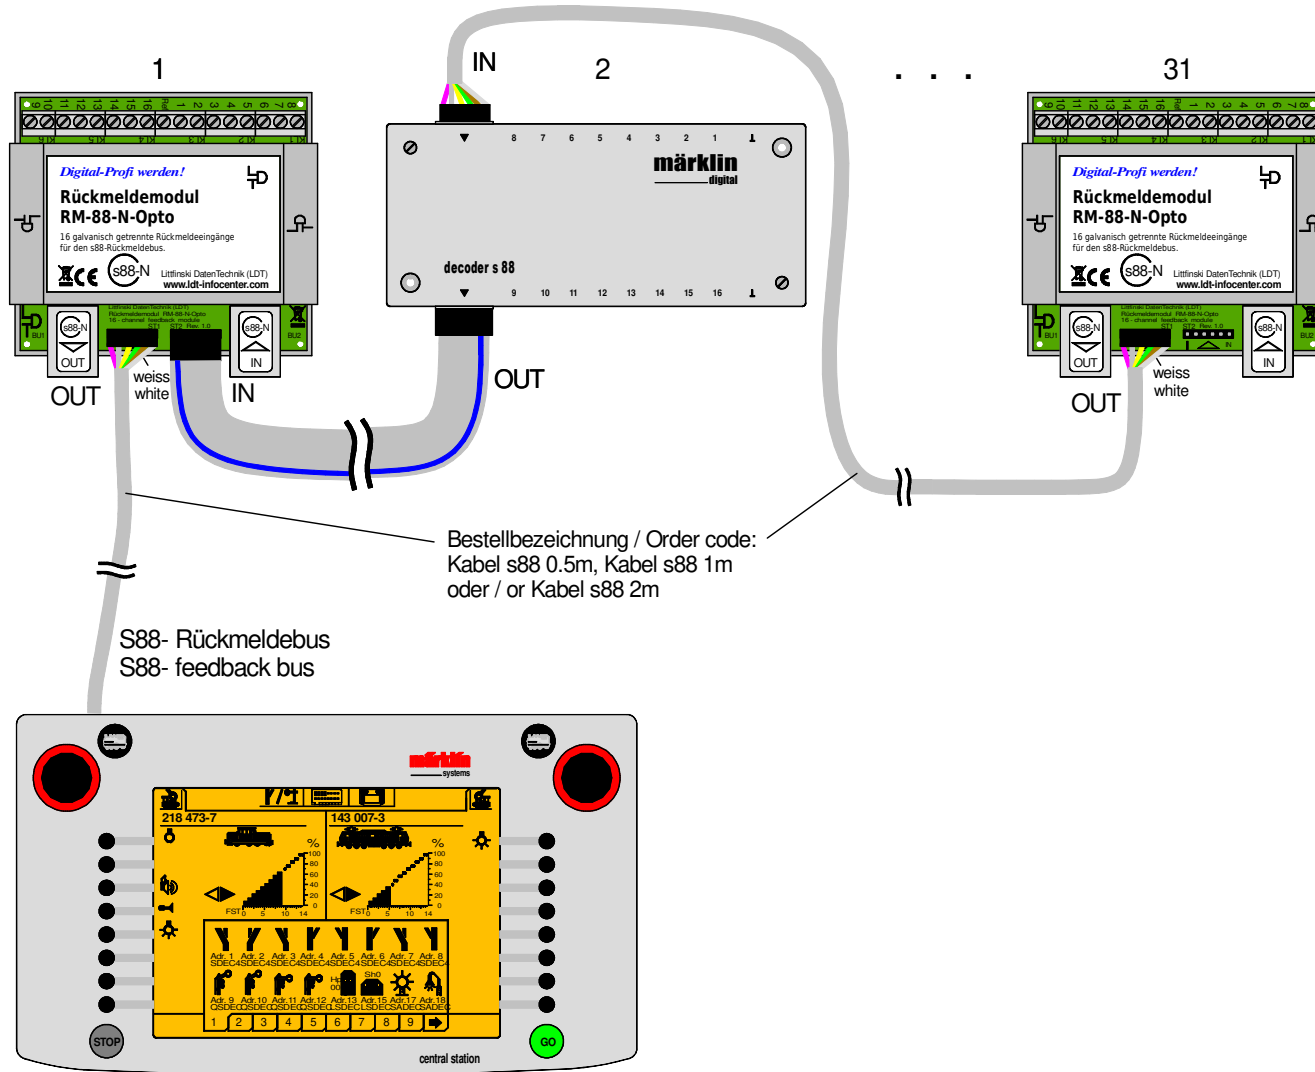

Nummerierung der Rückmeldemodule / s88-Standardkabel

Numbering the feedback modules / s88 standard cable

Technische Änderungen und Irrtum vorbehalten.
 Subject to technical changes and errors.
 © 07/2020 by LDT