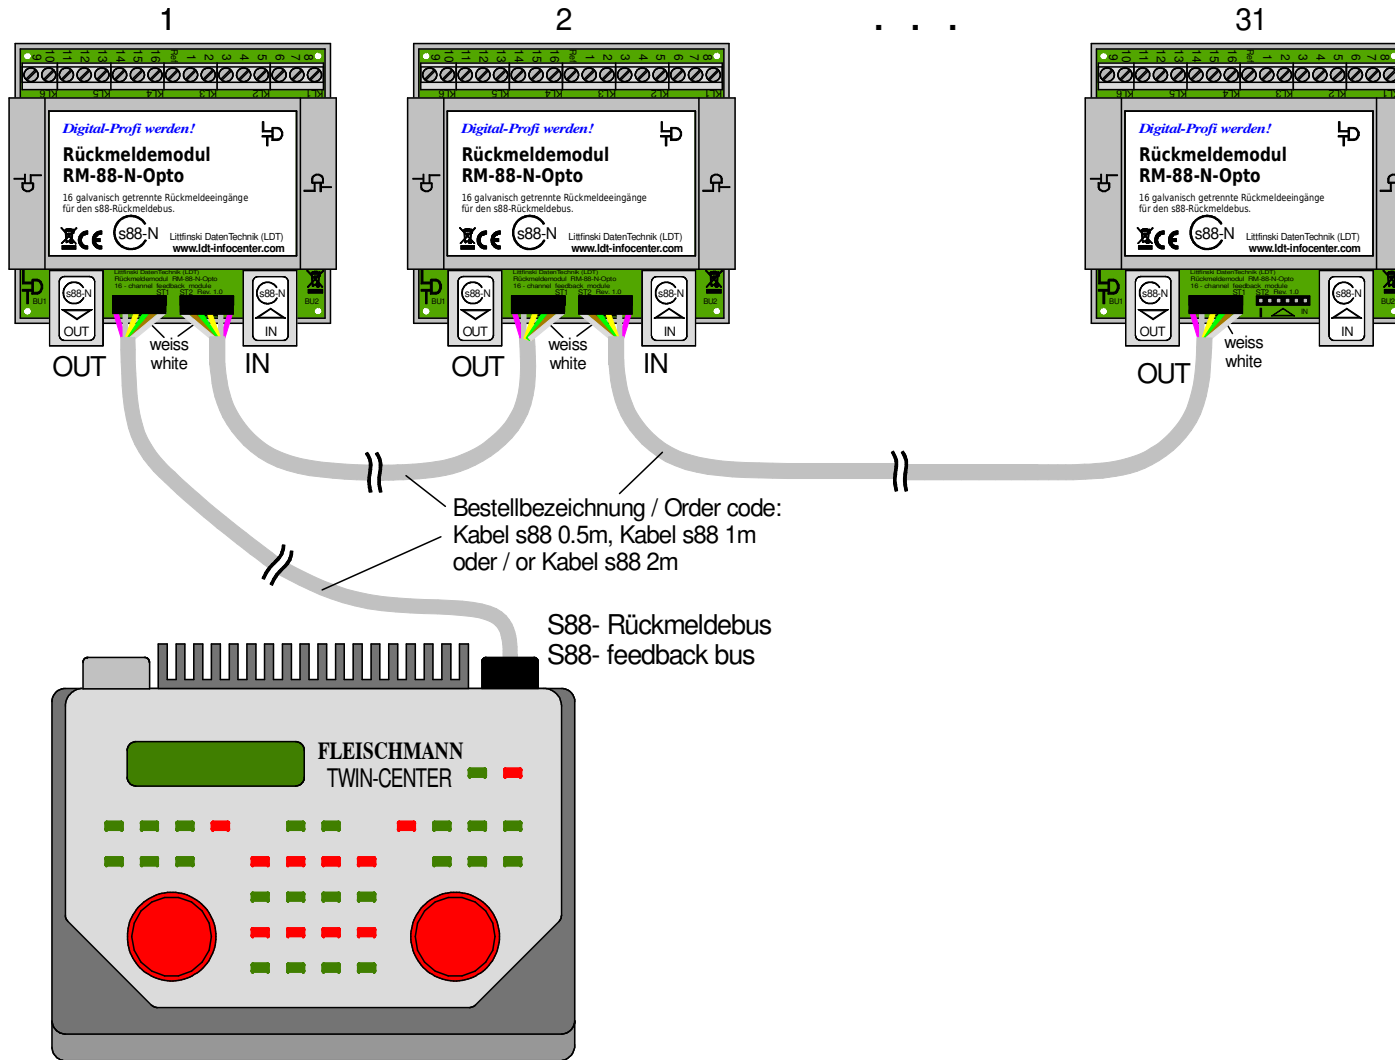

Nummerierung der Rückmeldemodule / s88-Standardkabel

Numbering the feedback modules / s88 standard cable

Technische Änderungen und Irrtum vorbehalten.
Subject to technical changes and errors.
© 09/2020 by LDT