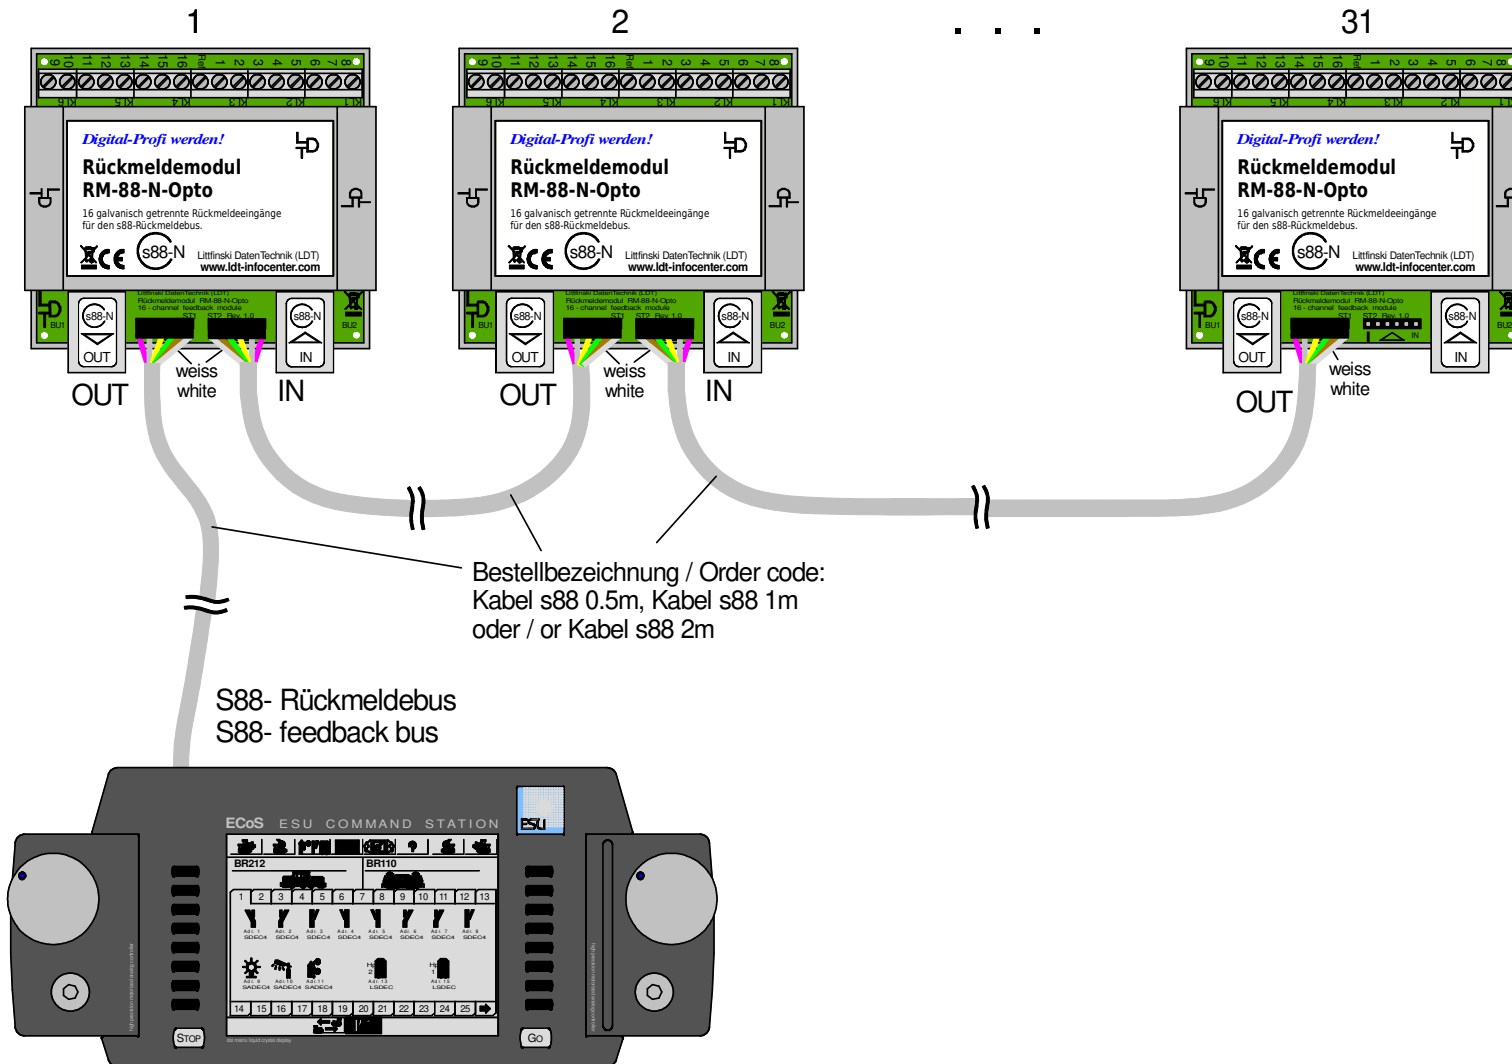

Nummerierung der Rückmeldemodule / s88-Standardkabel

Numbering the feedback modules / s88 standard cable

Technische Änderungen und Irrtum vorbehalten.
Subject to technical changes and errors.

© 09/2020 by LDT