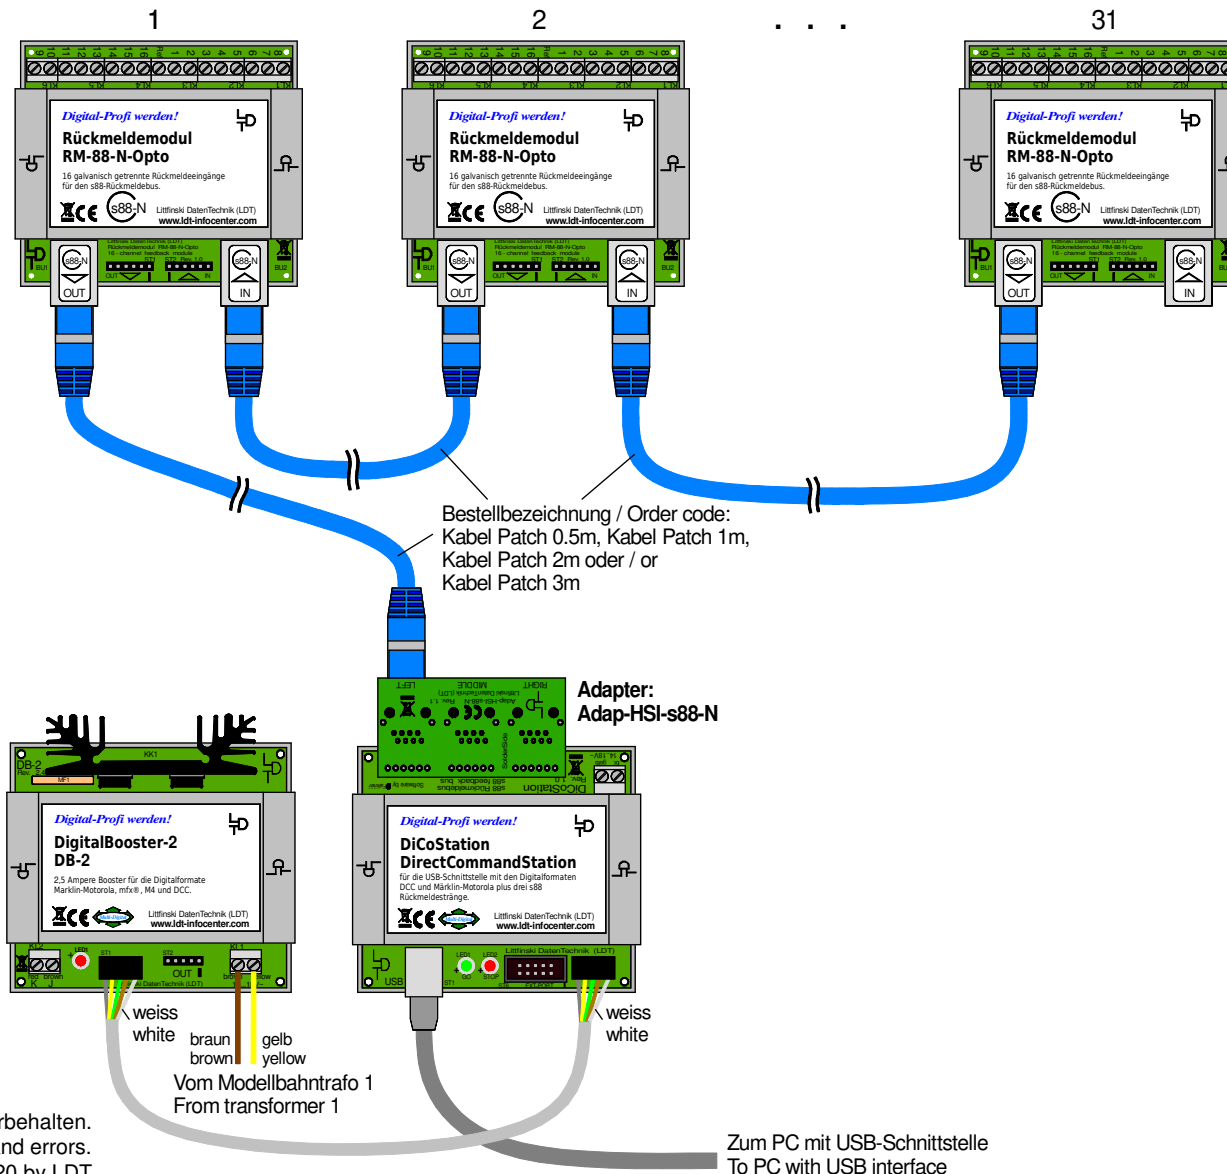

Nummerierung der Rückmeldemodule (Opto) / Patch-Kabel nach s88-N

Numbering the feedback modules (opto) / patch-cable to s88-N

Technische Änderungen und Irrtum vorbehalten.
Subject to technical changes and errors.
© 06/2020 by LDT