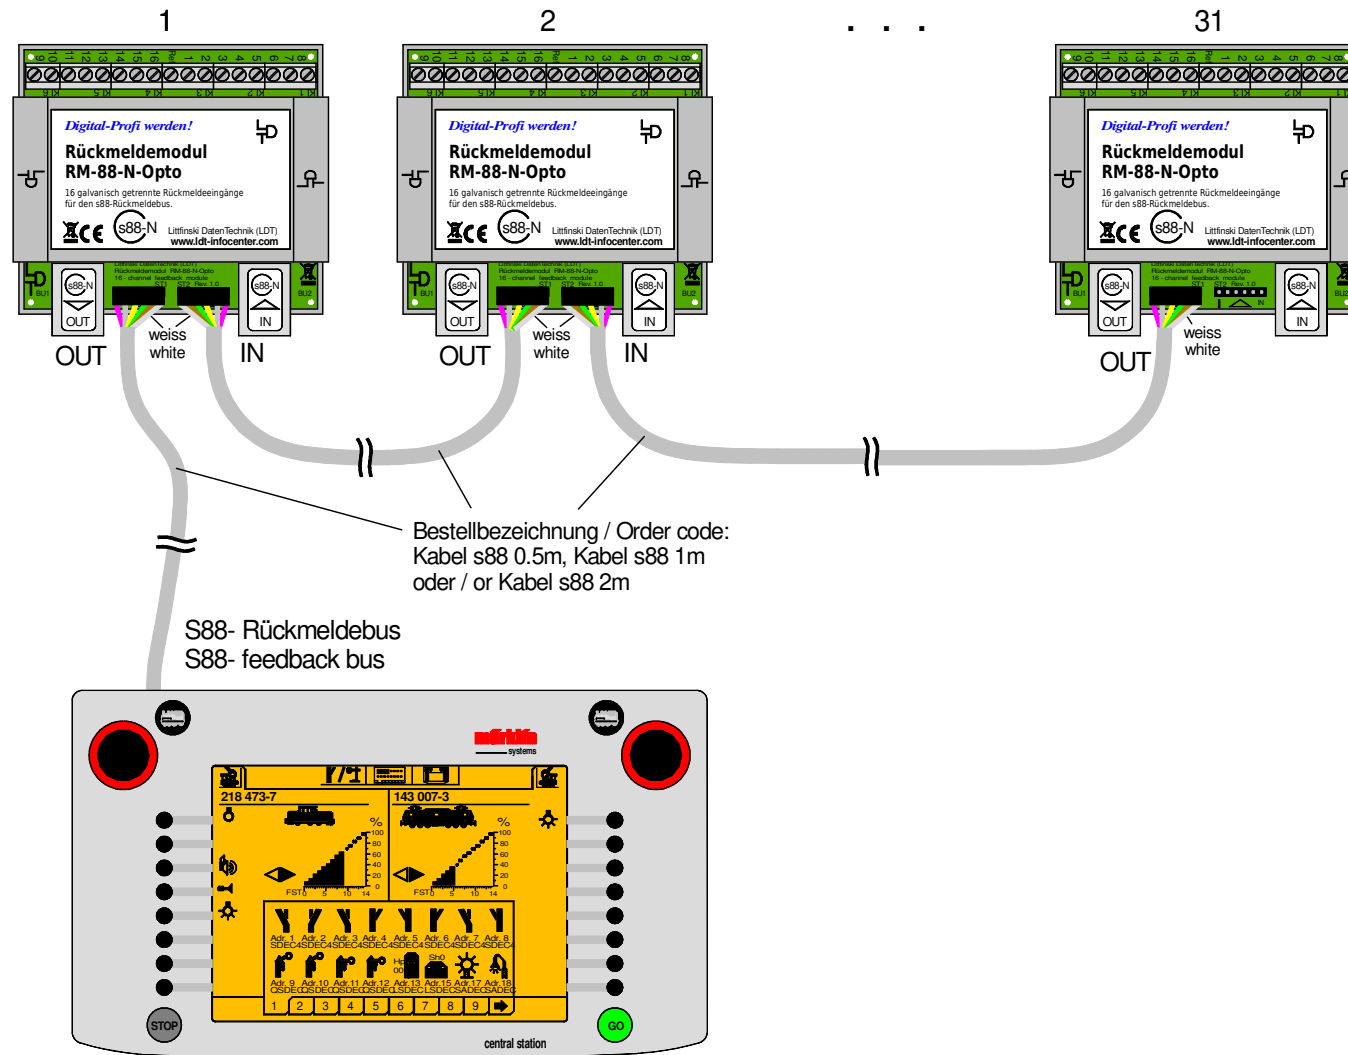

Nummerierung der Rückmeldemodule / s88-Standardkabel

Numbering the feedback modules / s88 standard cable

Technische Änderungen und Irrtum vorbehalten.
 Subject to technical changes and errors.
 © 07/2020 by LDT