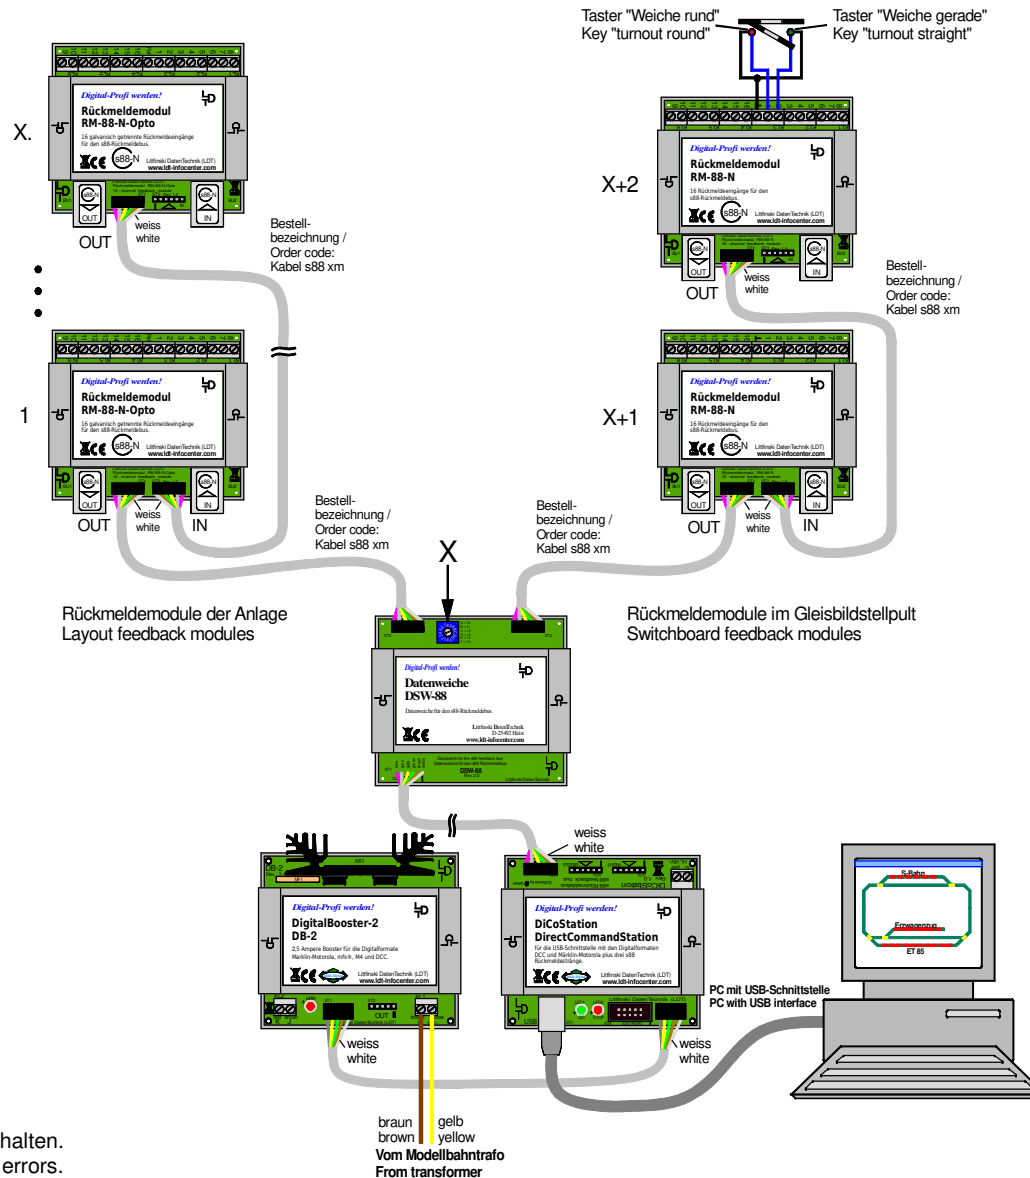

# GBS-DEC-DC/MM: s88-Rückmeldebusverzweigung über Datenweiche mit DiCoStation

## GBS-DEC-DC/MM: s88-feedback bus branching via Data switch with DiCoStation

Technische Änderungen und Irrtum vorbehalten.  
 Subject to technical changes and errors.  
 © 11/2020 by LDT