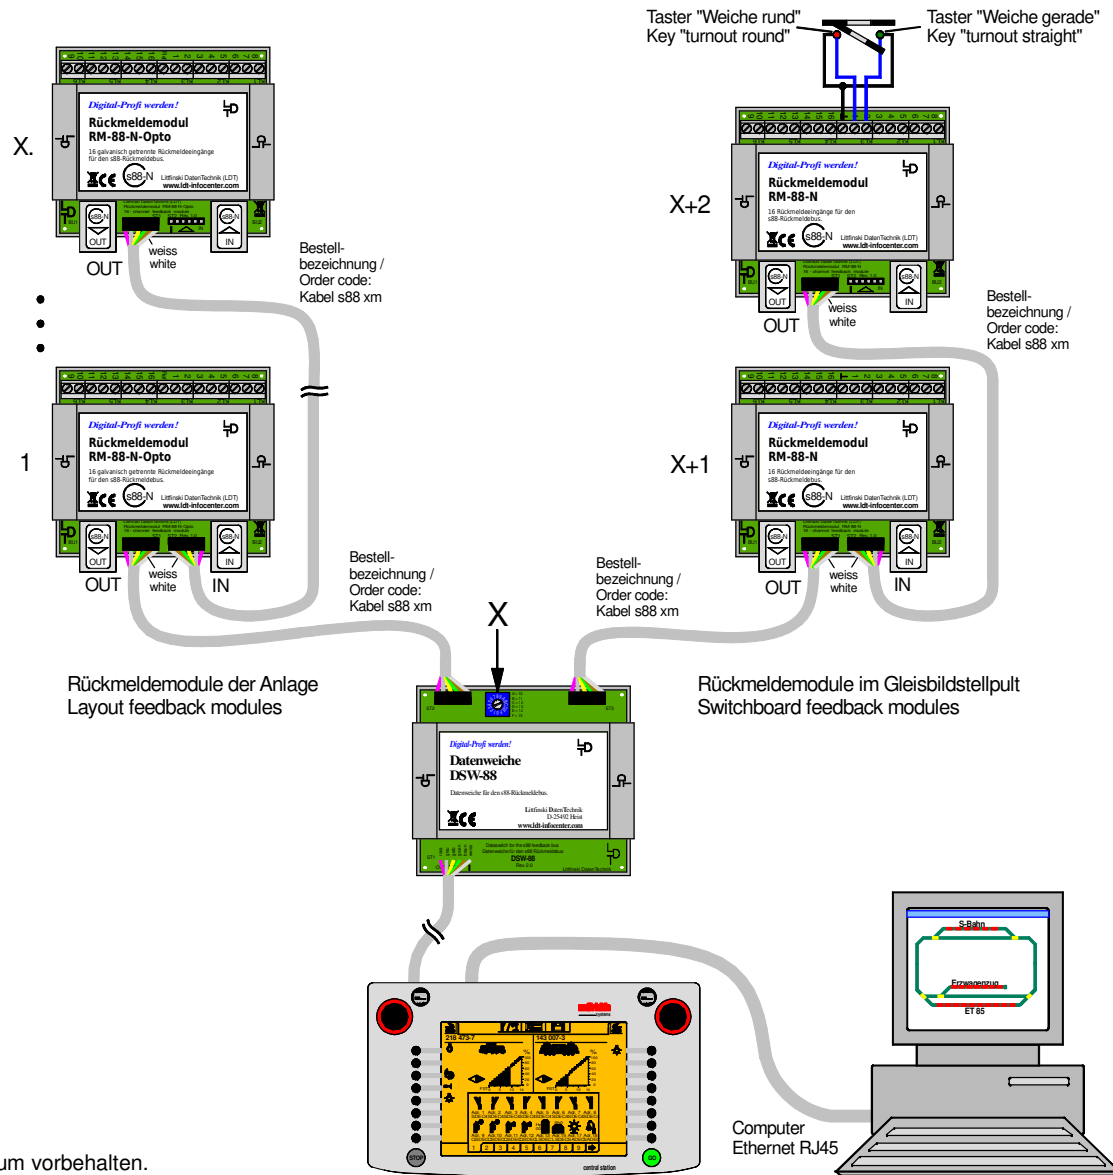

# GBS-DEC-DC/MM: s88-Rückmeldebusverzweigung über Datenweiche mit Central Station 1 (60212)

## GBS-DEC-DC/MM: s88-feedback bus branching via Data switch with Central Station 1 (60212)

Technische Änderungen und Irrtum vorbehalten.  
Subject to technical changes and errors.

© 11/2020 by LDT