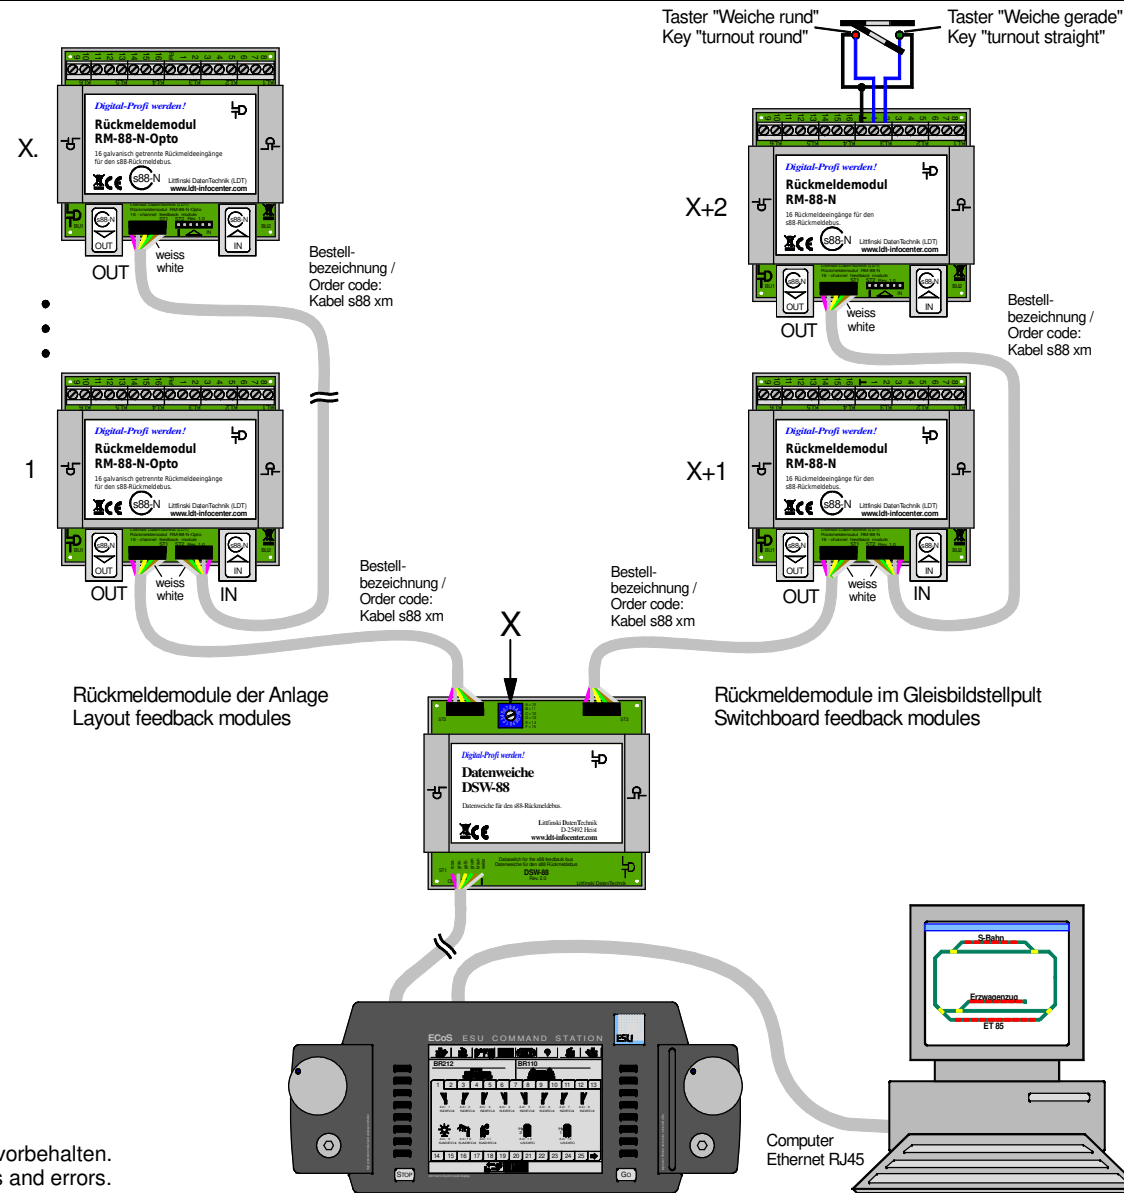

GBS-DEC-DC/MM: s88-Rückmeldebusverzweigung über Datenweiche mit ECoS 1 (50 000)

GBS-DEC-DC/MM: s88-feedback bus branching via Data switch with ECoS 1 (50 000)

Technische Änderungen und Irrtum vorbehalten.
 Subject to technical changes and errors.
 © 11/2020 by LDT