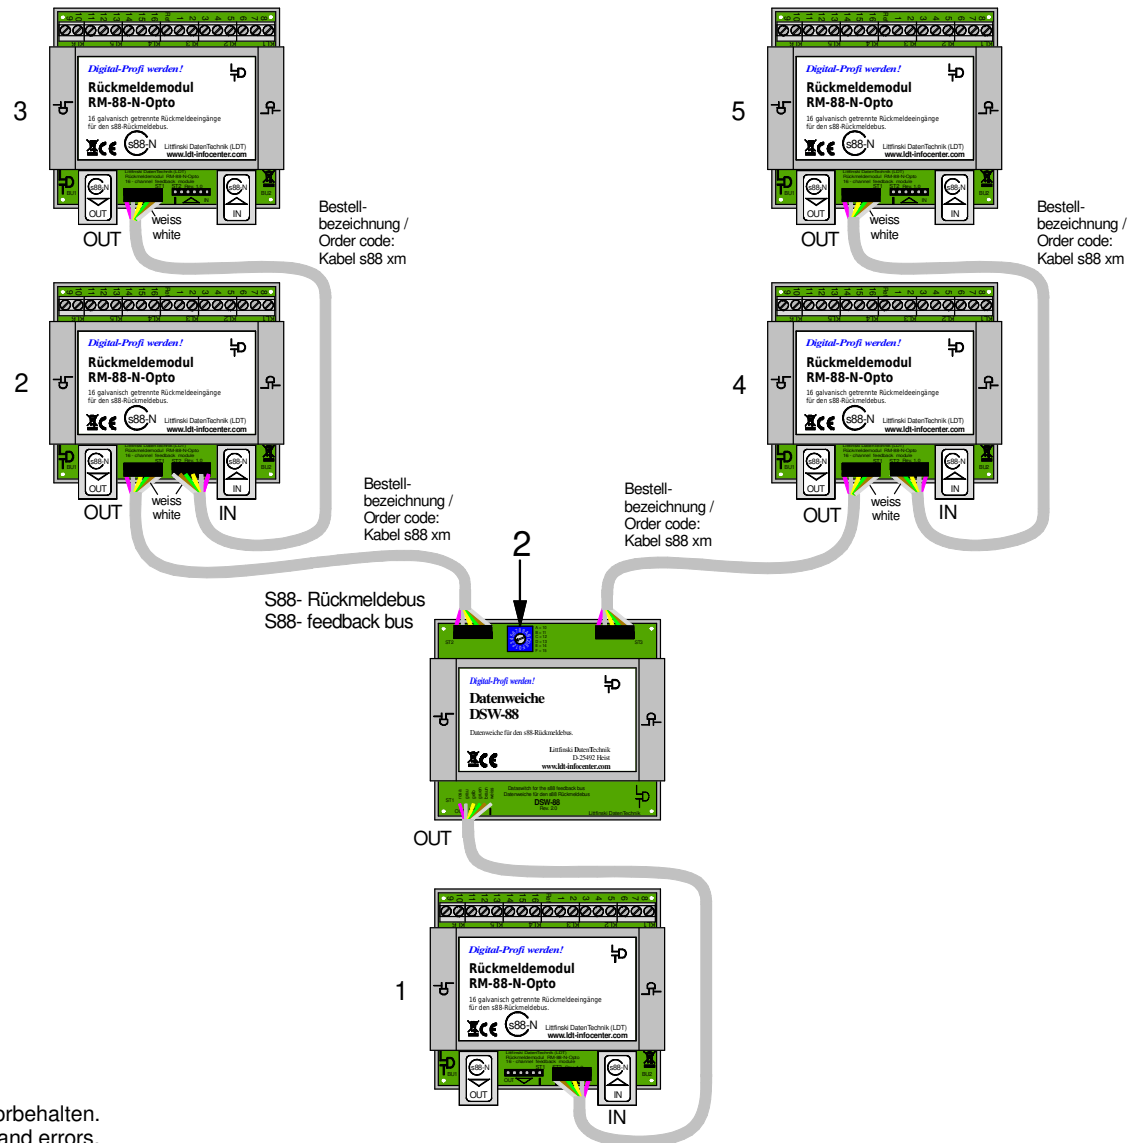

# Nummerierung der Rückmeldemodule vor und hinter der Datenweiche (RM-88-N-O)

## Numbering the feedback modules before and after the Data switch (RM-88-N-O)

Technische Änderungen und Irrtum vorbehalten.  
Subject to technical changes and errors.  
© 11/2020 by LDT