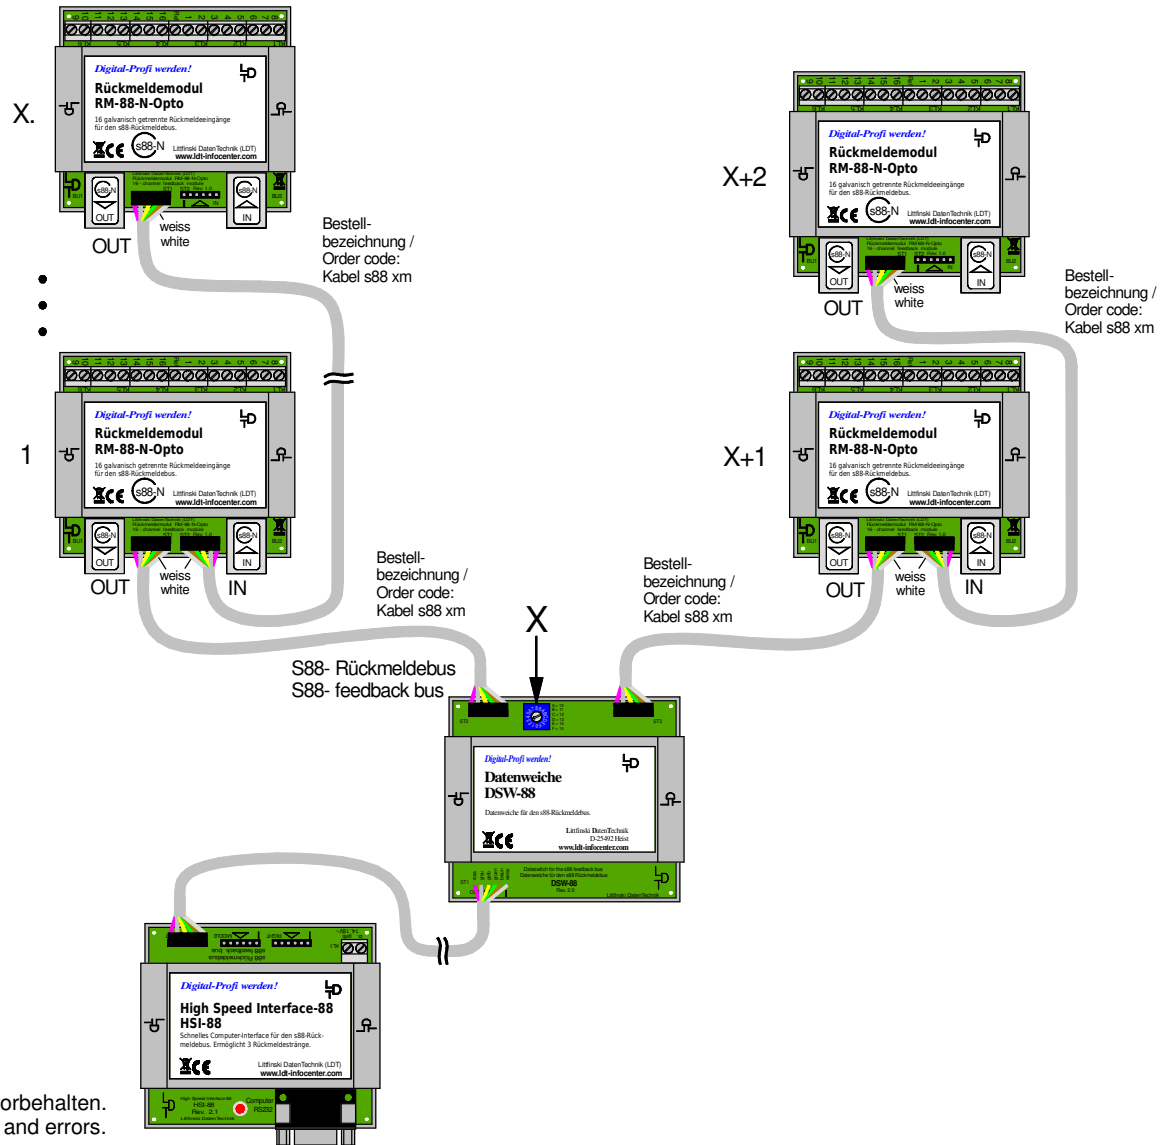

# Datenweiche DSW-88 am HSI-88 (RM-88-N-O)

## Data switch DSW-88 on HSI-88 (RM-88-N-O)

Technische Änderungen und Irrtum vorbehalten.  
Subject to technical changes and errors.

© 11/2020 by LDT