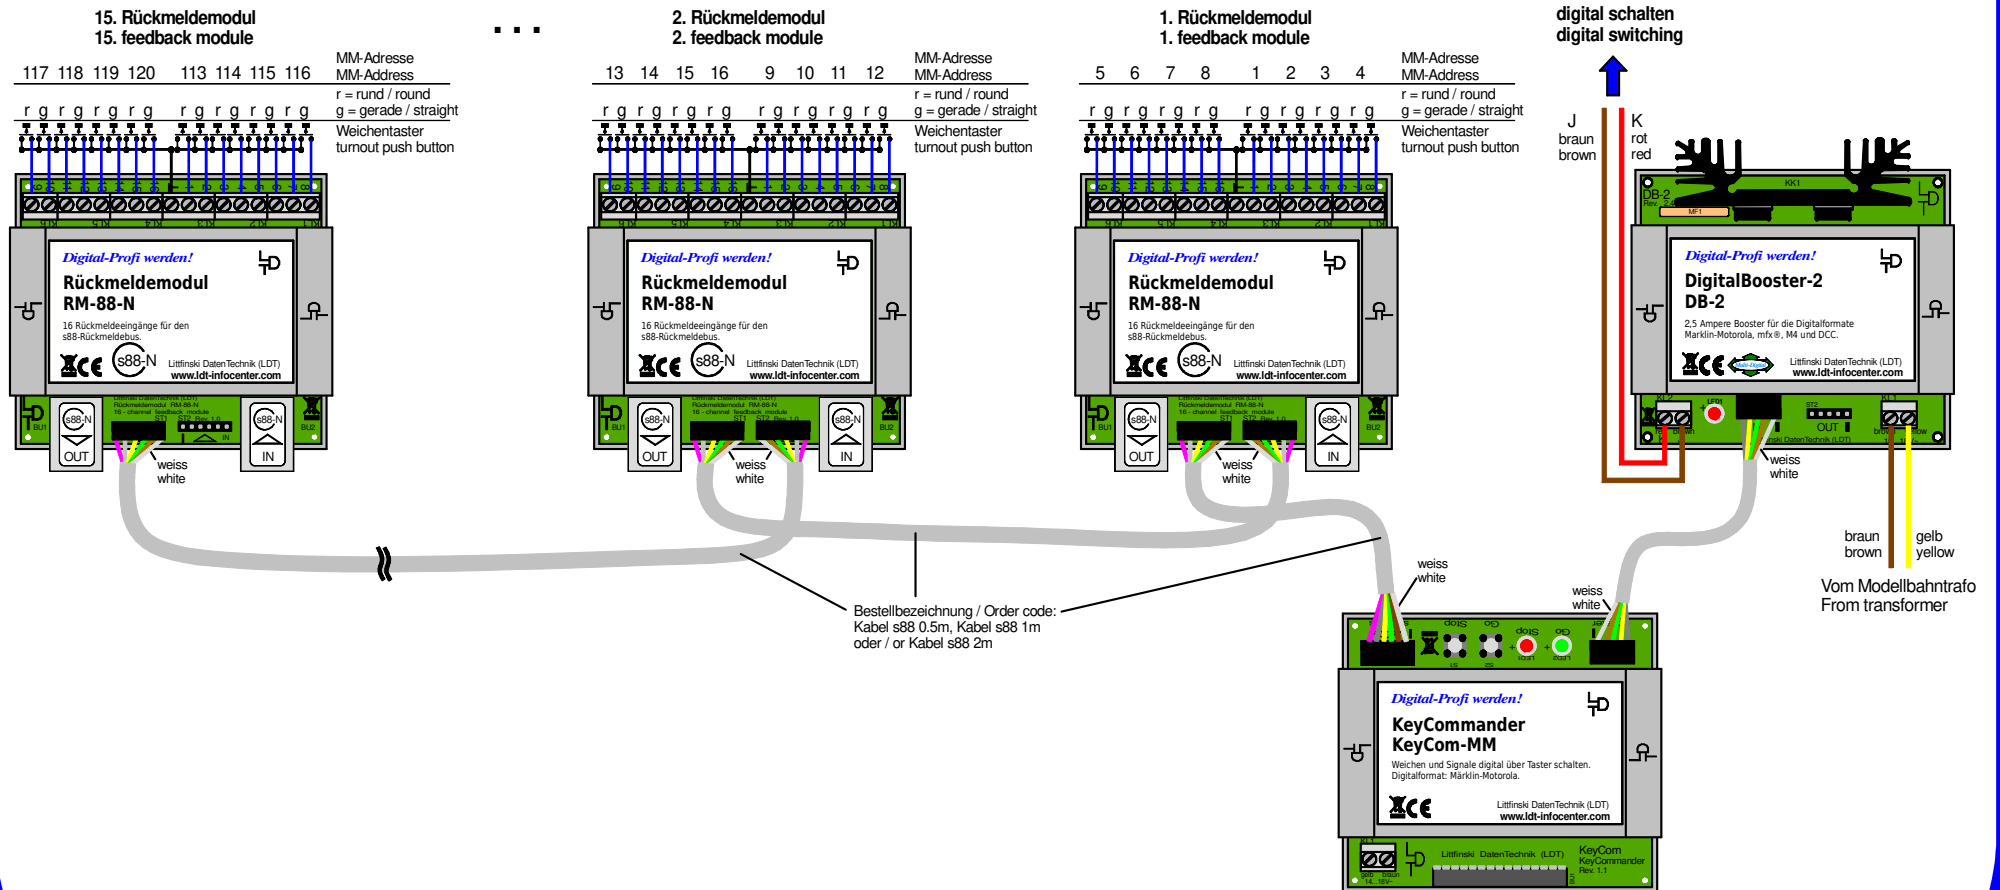

Maximal 120 Zubehöradressen über KeyCom schalten

Switching max. 120 accessory addresses via KeyCom

Technische Änderungen und Irrtum vorbehalten.
Subject to technical changes and errors.

© 06/2020 by LDT