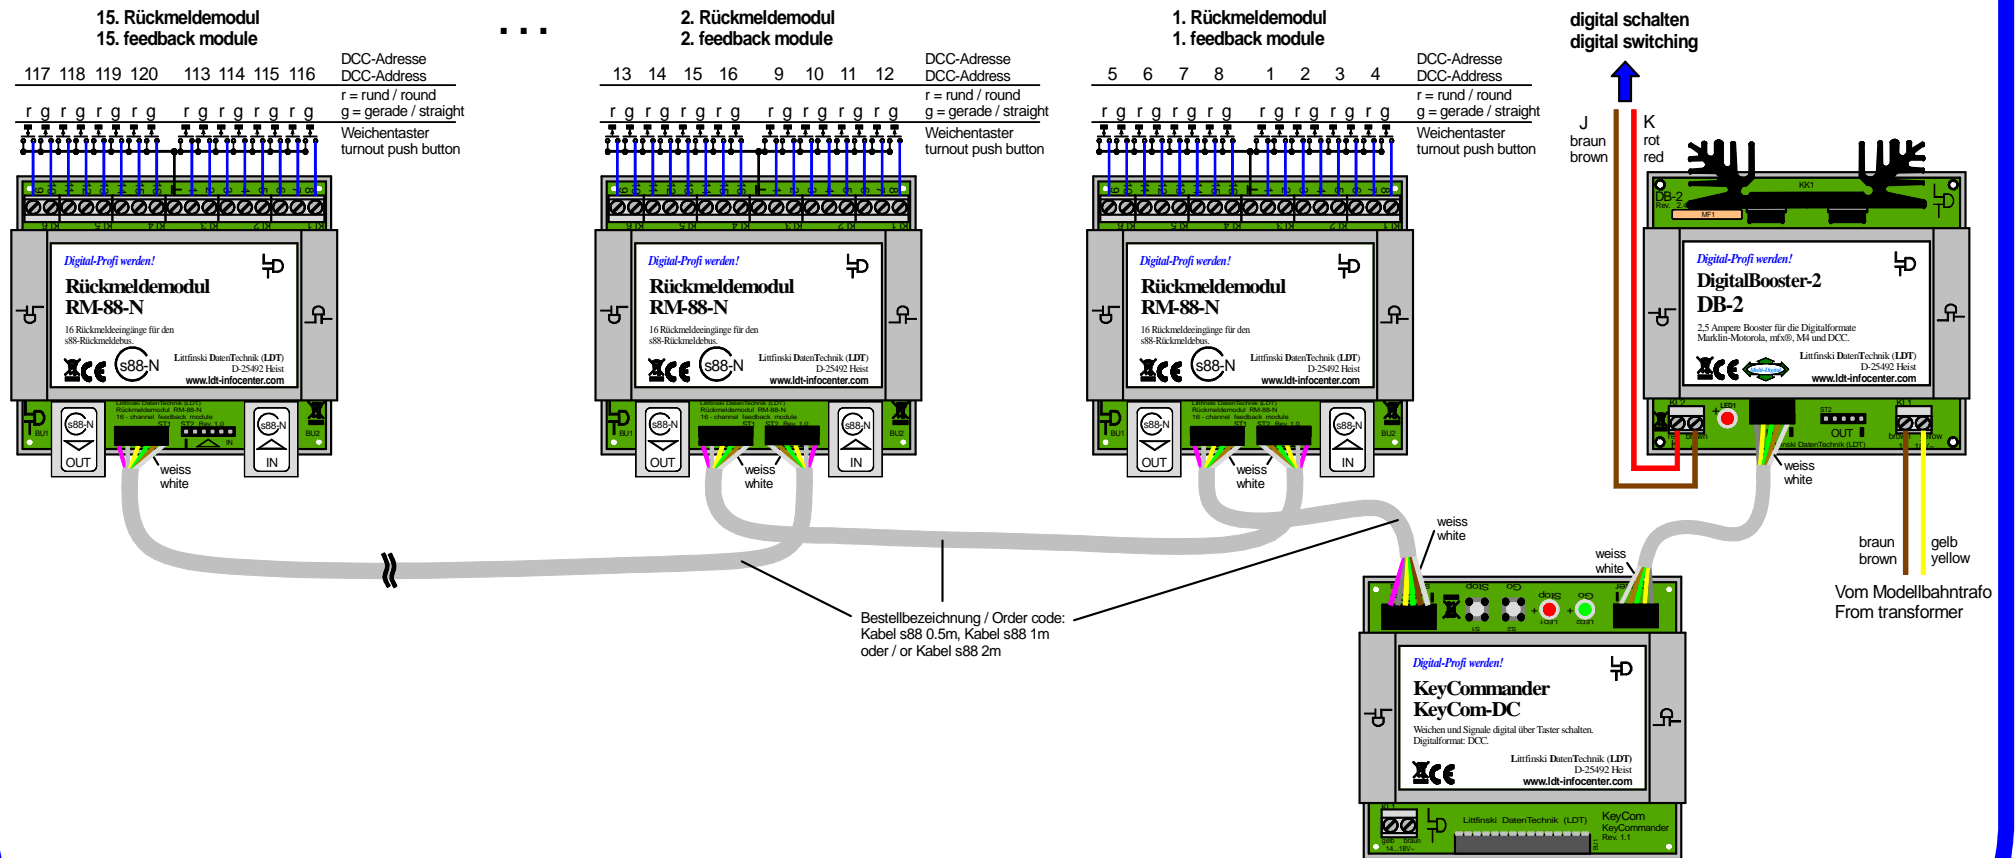

# Maximal 120 Zubehöradressen über KeyCom schalten

## Switching max. 120 accessory addresses via KeyCom

Technische Änderungen und Irrtum vorbehalten.  
Subject to technical changes and errors.

© 06/2017 by LDT