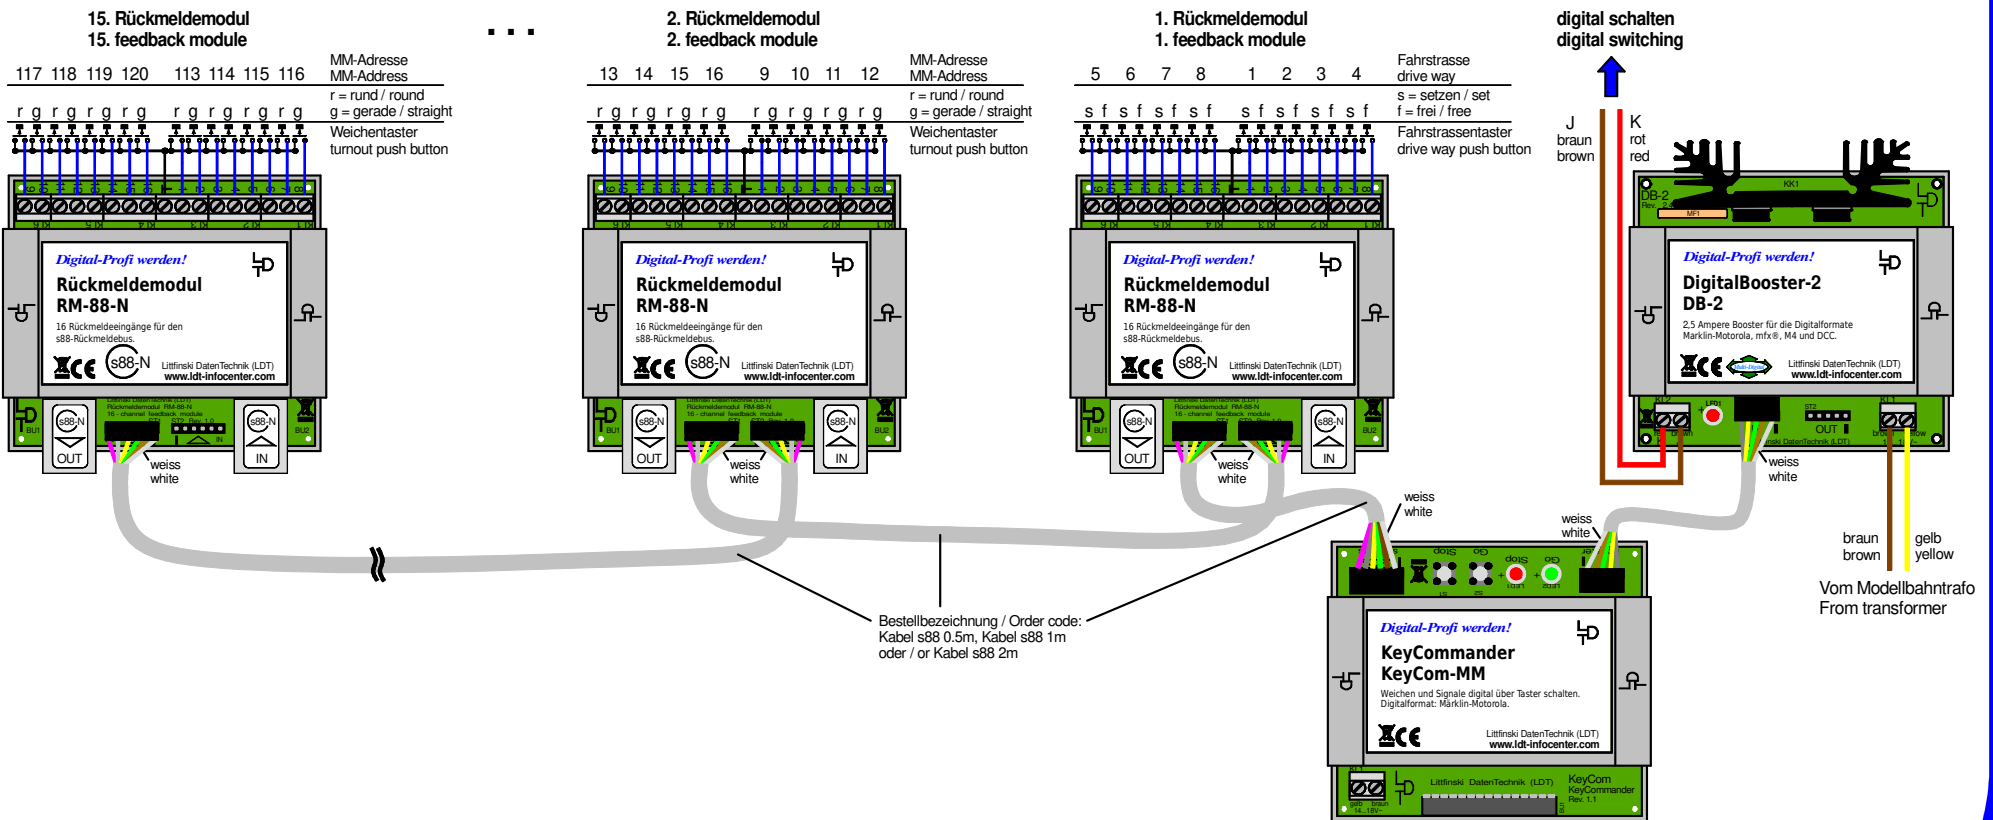

Maximal 8 Fahrstrassen und 112 Zubehöradressen über KeyCom schalten

Switching max. 8 drive ways and 112 accessory addresses via KeyCom

Technische Änderungen und Irrtum vorbehalten.
Subject to technical changes and errors.